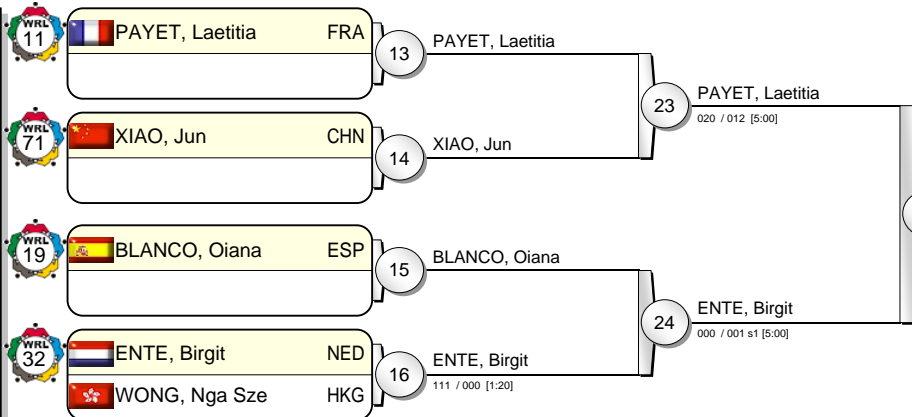

Grand Prix Qingdao 2010

(CHN Qingdao, 17-18 Dec 2010)

-48 kg

17 Judoka

Pool A

Pool B

Pool C

Pool D

Grand Prix Qingdao 2010

(CHN Qingdao, 17-18 Dec 2010)

-52 kg

17 Judoka

GNETO, Priscilla FRA 31
001 s1 / 000 [5:00]

Results

- GNETO, Priscilla FRA
- KAGAYA, Chiho JPN
- GOMEZ, Laura ESP
- SUN, Rong CHN
- HE, Cancan CHN
- BONNA, Penelope FRA
- HE, Hongmei CHN
- MULLER, Marie LUX