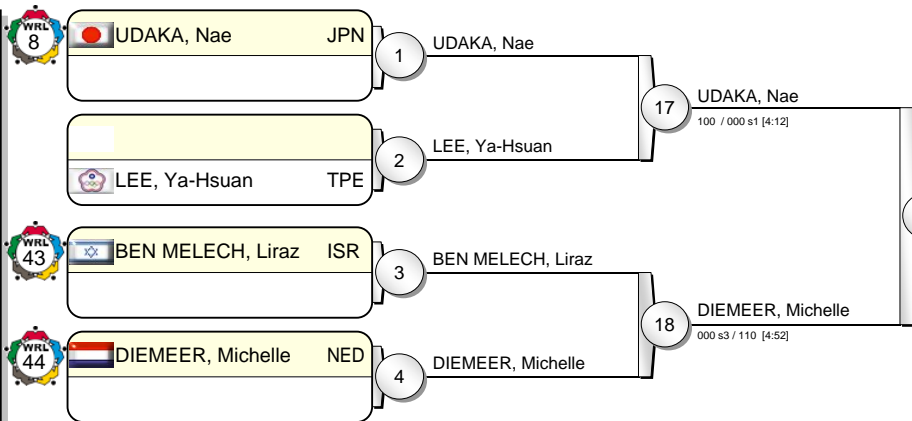

Grand Prix Qingdao 2010

(CHN Qingdao, 17-18 Dec 2010)

-52 kg

17 Judoka

GNETO, Priscilla FRA 31
001 s1 / 000 [5:00]

Results

- GNETO, Priscilla FRA
- KAGAYA, Chiho JPN
- GOMEZ, Laura ESP
- SUN, Rong CHN
- HE, Cancan CHN
- BONNA, Penelope FRA
- HE, Hongmei CHN
- MULLER, Marie LUX

Grand Prix Qingdao 2010

(CHN Qingdao, 17-18 Dec 2010)

-57 kg

19 Judoka

Pool A

Pool B

Pool C

Pool D