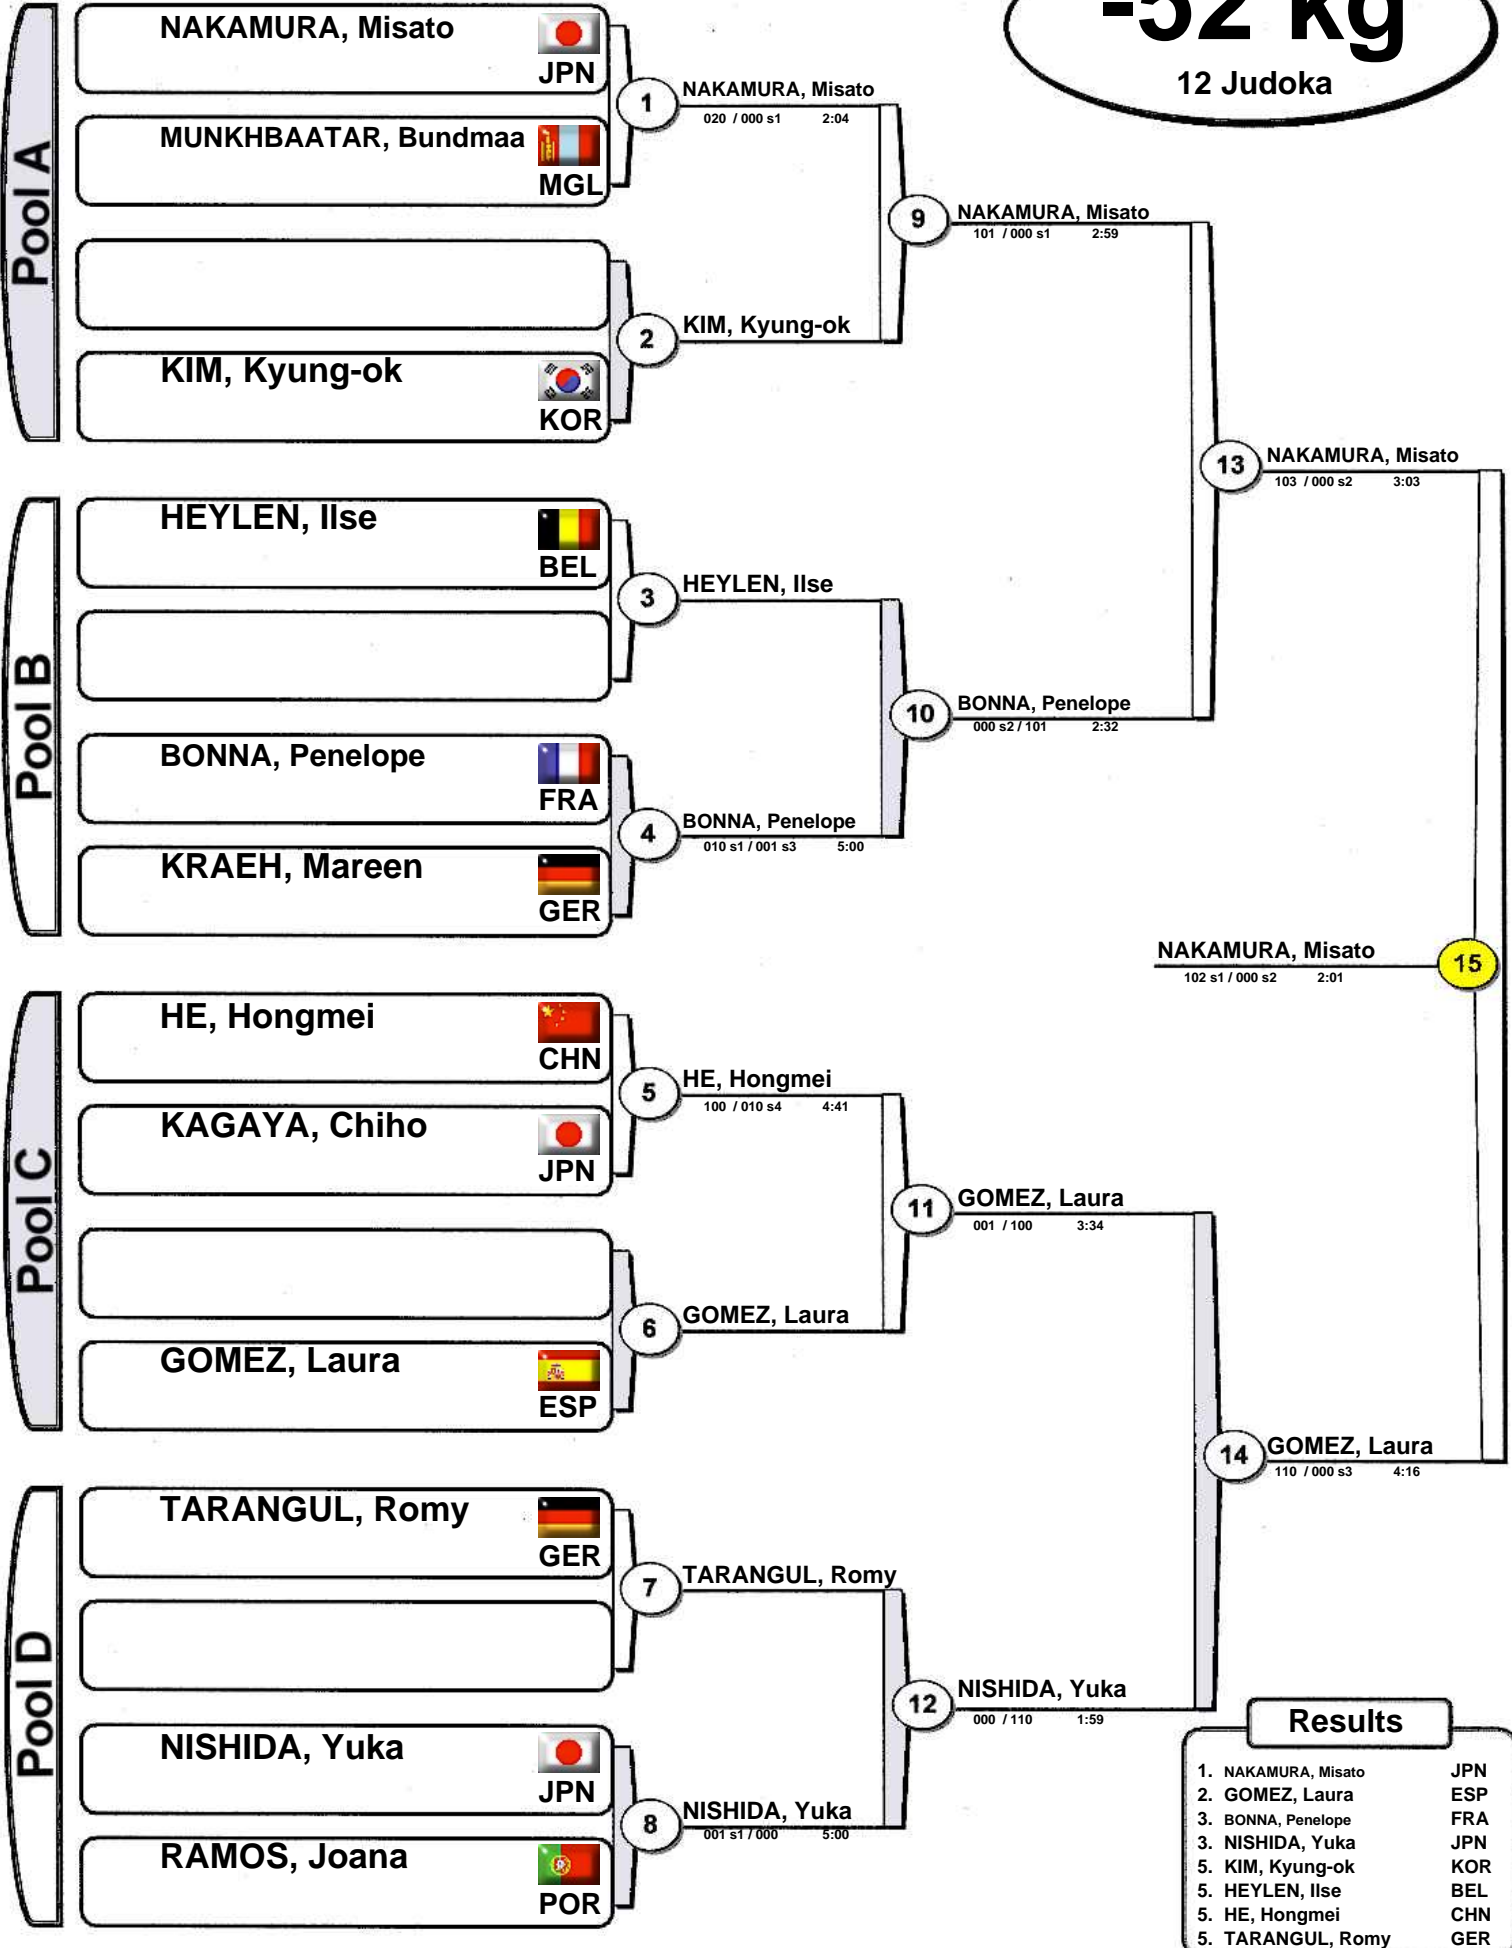

IJF Masters Suwon KOR 2010

(KOR Suwon, 16-17 Jan 2010)

-52 kg

12 Judoka