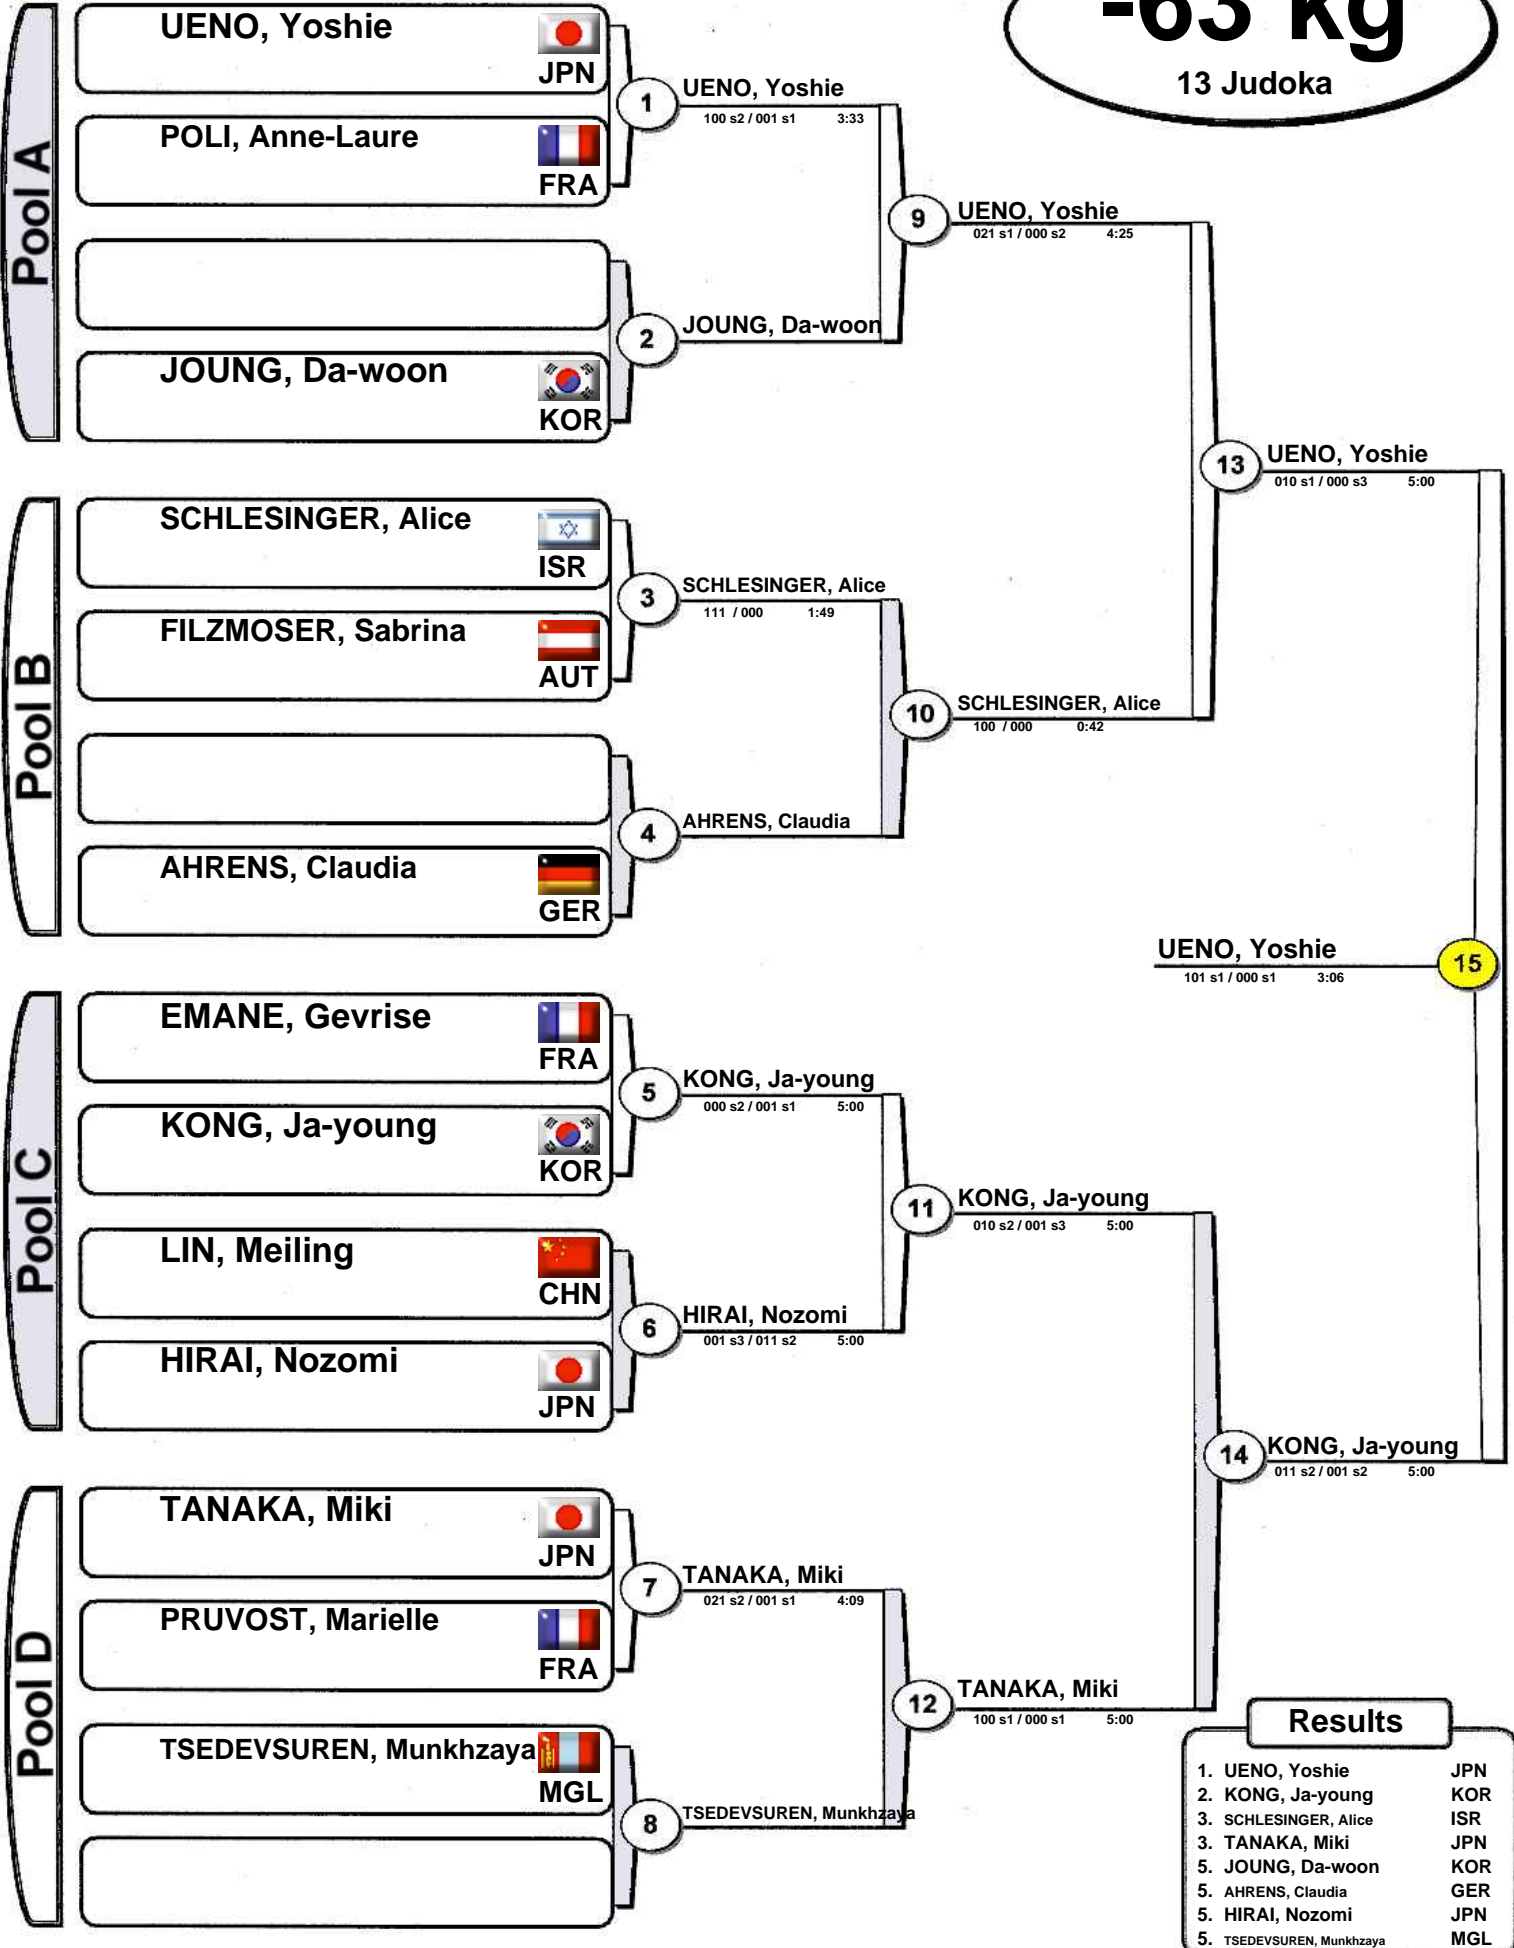

IJF Masters Suwon KOR 2010

(KOR Suwon, 16-17 Jan 2010)

-63 kg

13 Judoka