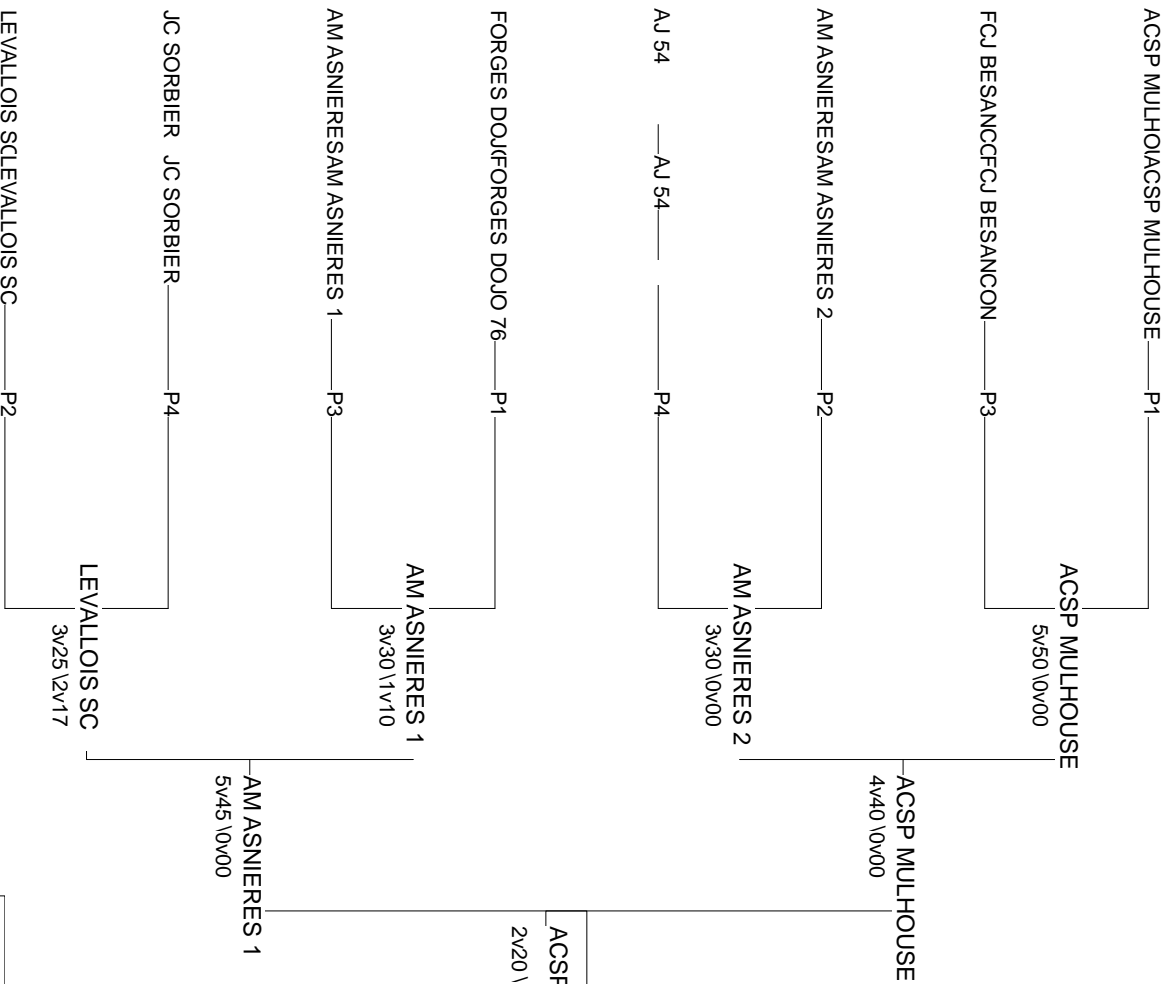

Ordre des combats: 1x2 - 2x3 - 1x3

Poule n°2

1	1	FORGES DOJO 76	FORGES DOJO 76		2v20	3v30	3v30	8/80	2
92	92	LEVALLOIS SC	LEVALLOIS SC	3v30		3v30	3v30	9/90	1
1	1	AG CAEN	AG CAEN	2v20	2v20		3v30	7/70	
92	92	EC GARCHES	EC GARCHES	2v20	2v20	2v17		6/57	

Ordre des combats: 1x2 - 3x4 - 1x3 - 2x4 - 1x4 - 2x3

TOURNOI SENIORS POULES

GARCHES 11/12/2010-11/12/2010

Poule n°3

Nombre d'Equipes Femmes: 13

1	1	FCJ BESANCON	FCJ BESANCON		4v40	1v10	5/50	2
1	1	PETIT COURONNE	PETIT COURONNE	0v00		0v00	0/0	
92	92	AM ASNIERES 1	AM ASNIERES 1	4v40	5v50		9/90	1

Ordre des combats: 1x2 - 2x3 - 1x3

Poule n°4

1	1	AJ 54	AJ 54		3v30	4v40	7/70	1
75	75	JC SORBIER	JC SORBIER	1v10		3v30	4/40	
92	92	CSM CLAMART	CSM CLAMART	1v10	2v15		3/25	

Ordre des combats: 1x2 - 2x3 - 1x3

TOURNOI SENIORS TABLEAUX

GARCHES 11/12/2010-11/12/2010

Nombre d'Equipes Femmes: 8

1 - ACSP MULHOUSE	ACSP MULHOUSE	P1
2 - AM ASNIERES 1	AM ASNIERES 1	P3