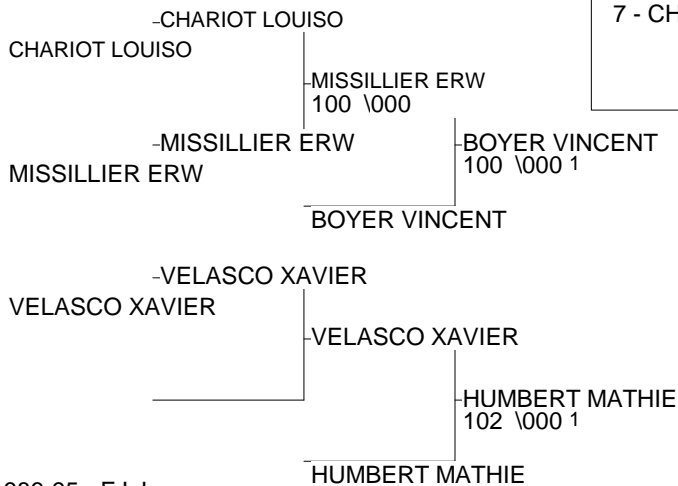

1/2 F CAD MF LYON 09 10

LYON 06/03/2010-06/03/2010

Cat. -90

Nb. Judokas : 7

1/2 F CAD MF LYON 09 10

LYON 06/03/2010-06/03/2010

Cat. +90

Nb. Judokas : 5

Poule n°1

CM	69	LYO	PREVEL JULIEN	ECULLY JUDO			1100	1000	101	2/20	3
CM	26	DS	FAURE ADRIEN	dojo romanais	2001		1000	1000	1100	4/40	1
CM	01	LYO	LIONNET ARNAUD	J.C MEXIMIEUX	1					0/0	5
CM	69	LYO	PULIDO ADRIEN	JC SEREZIN			1010		1	1/10	4
CM	42	LYO	CARTON FREDERIC	DOJO COSTELLOIS	1000	1	1000	1110		3/30	2

Ordre des combats: 4x5 - 1x2 - 3x4 - 1x5 - 2x3 - 1x4 - 3x5 - 2x4 - 1x3 - 2x5