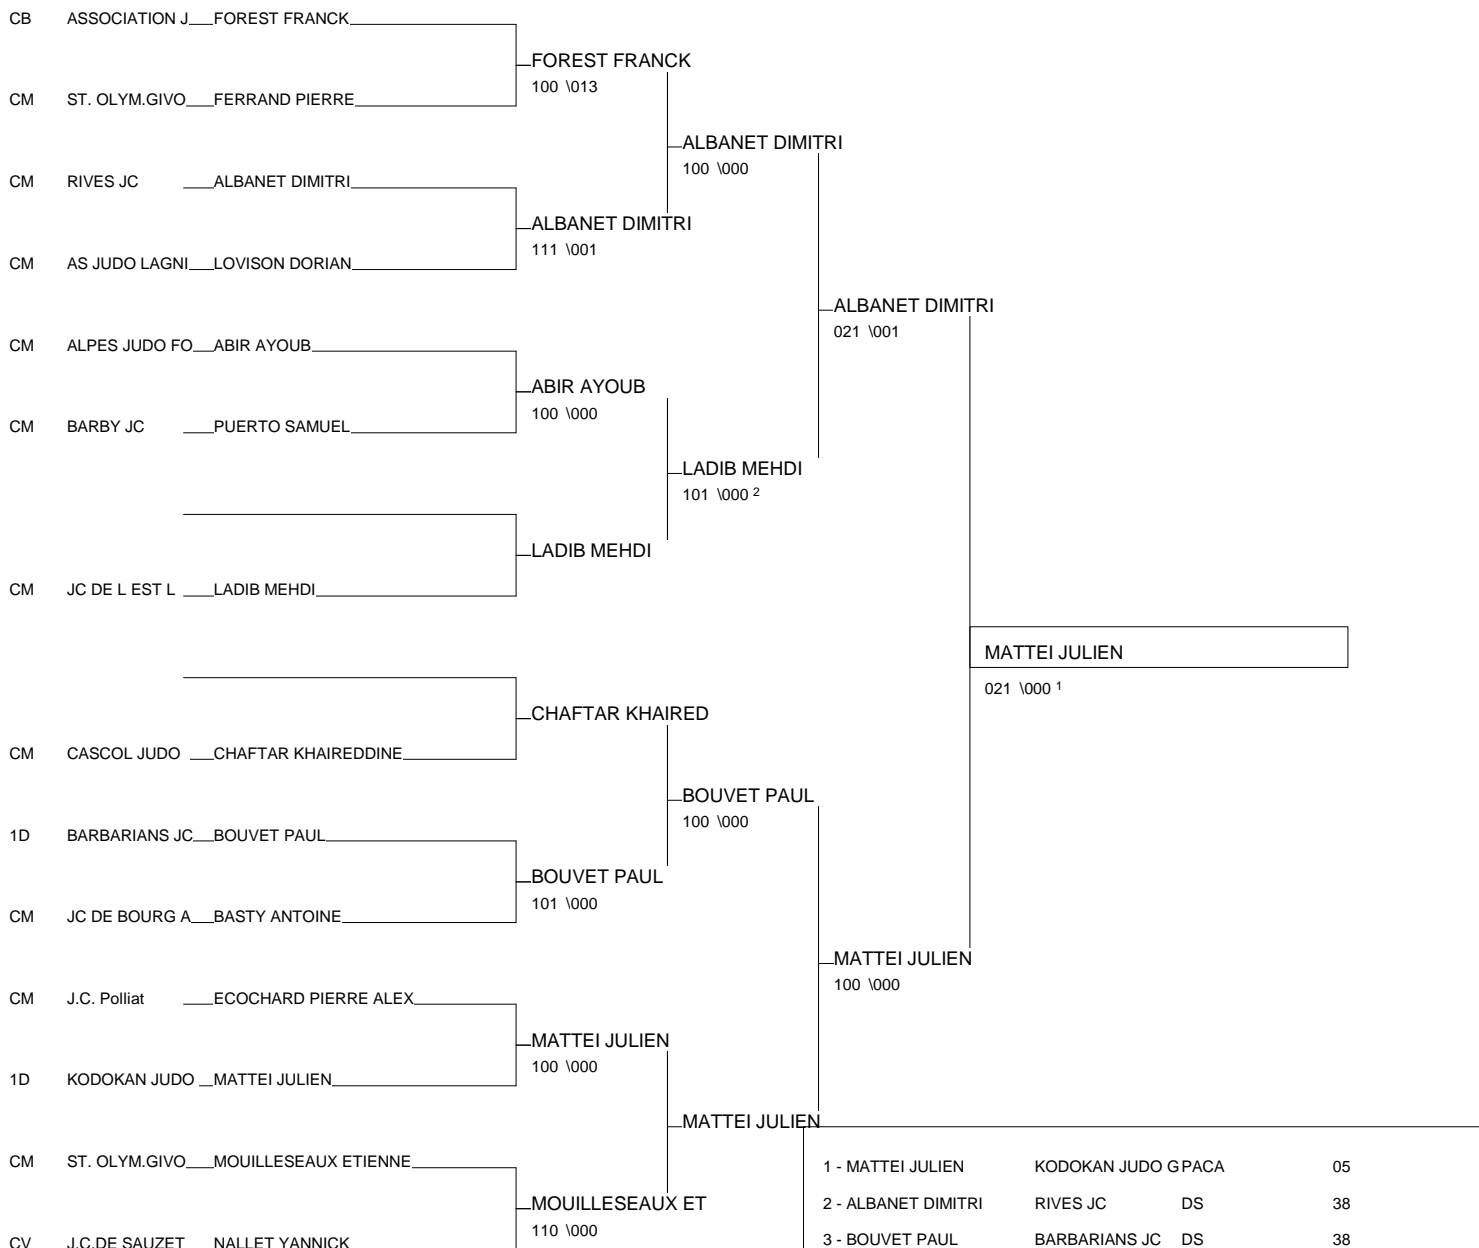

1/2 F CAD MF LYON 09 10

LYON 06/03/2010-06/03/2010

Cat. -73

Nb. Judokas : 14

1/2 F CAD MF LYON 09 10

LYON 06/03/2010-06/03/2010

Cat. -81

Nb. Judokas : 14