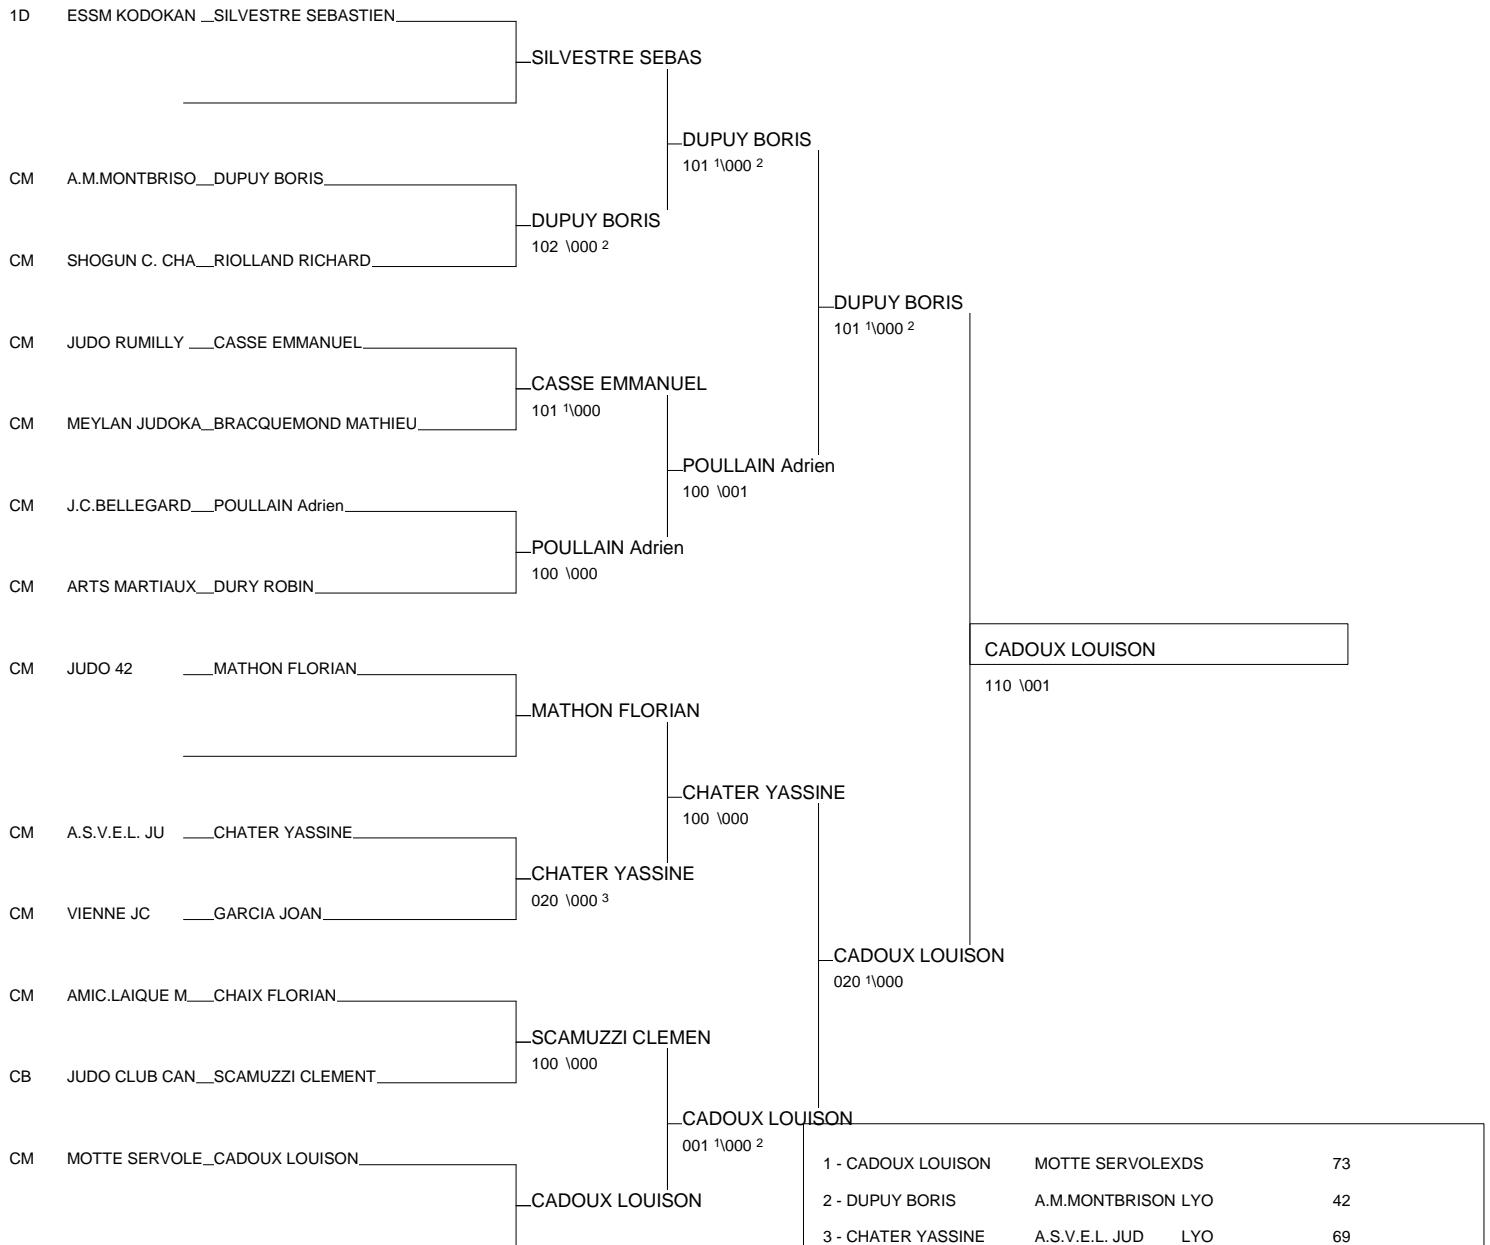

1/2 F CAD MF LYON 09 10

LYON 06/03/2010-06/03/2010

Cat. -55

Nb. Judokas : 13