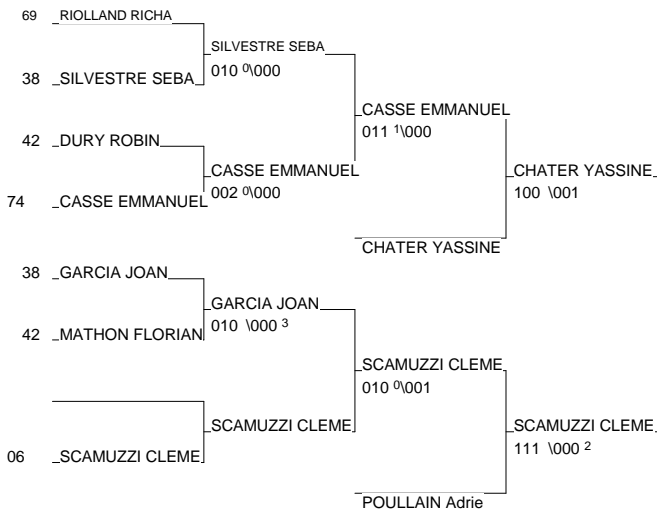

1/2 F CAD MF LYON 09 10

LYON 06/03/2010-06/03/2010

Cat. -46

Nb. Judokas : 11

1/2 F CAD MF LYON 09 10

LYON 06/03/2010-06/03/2010

Cat. -50

Nb. Judokas : 12

1/2 F CAD MF LYON 09 10

LYON 06/03/2010-06/03/2010

Cat. -55

Nb. Judokas : 13

1/2 F CAD MF LYON 09 10

LYON 06/03/2010-06/03/2010

Cat. -60

Nb. Judokas : 20

1 - COSTANZO DANIEL	DOJO PHILIPPE	PACA	13
2 - YACOB JORIS	ST. OLYM.GIVOR	LYO	69
3 - CARRIO YAN	ASSOCIATION JU	LYO	42
3 - BERTHELOT AXEL	ASSOCIATION JU	LYO	42
5 - DESSERTINE JEAN LAU	ASSOCIATION JU	LYO	42
5 - FLEITZ AXEL	ALLIANCE JUDO	LYO	01
7 - RENARD QUENTIN	MEYLAN JUDOKANDS		38
7 - WOLFF PIERRE	MOTTE SERVOLEXDS		73