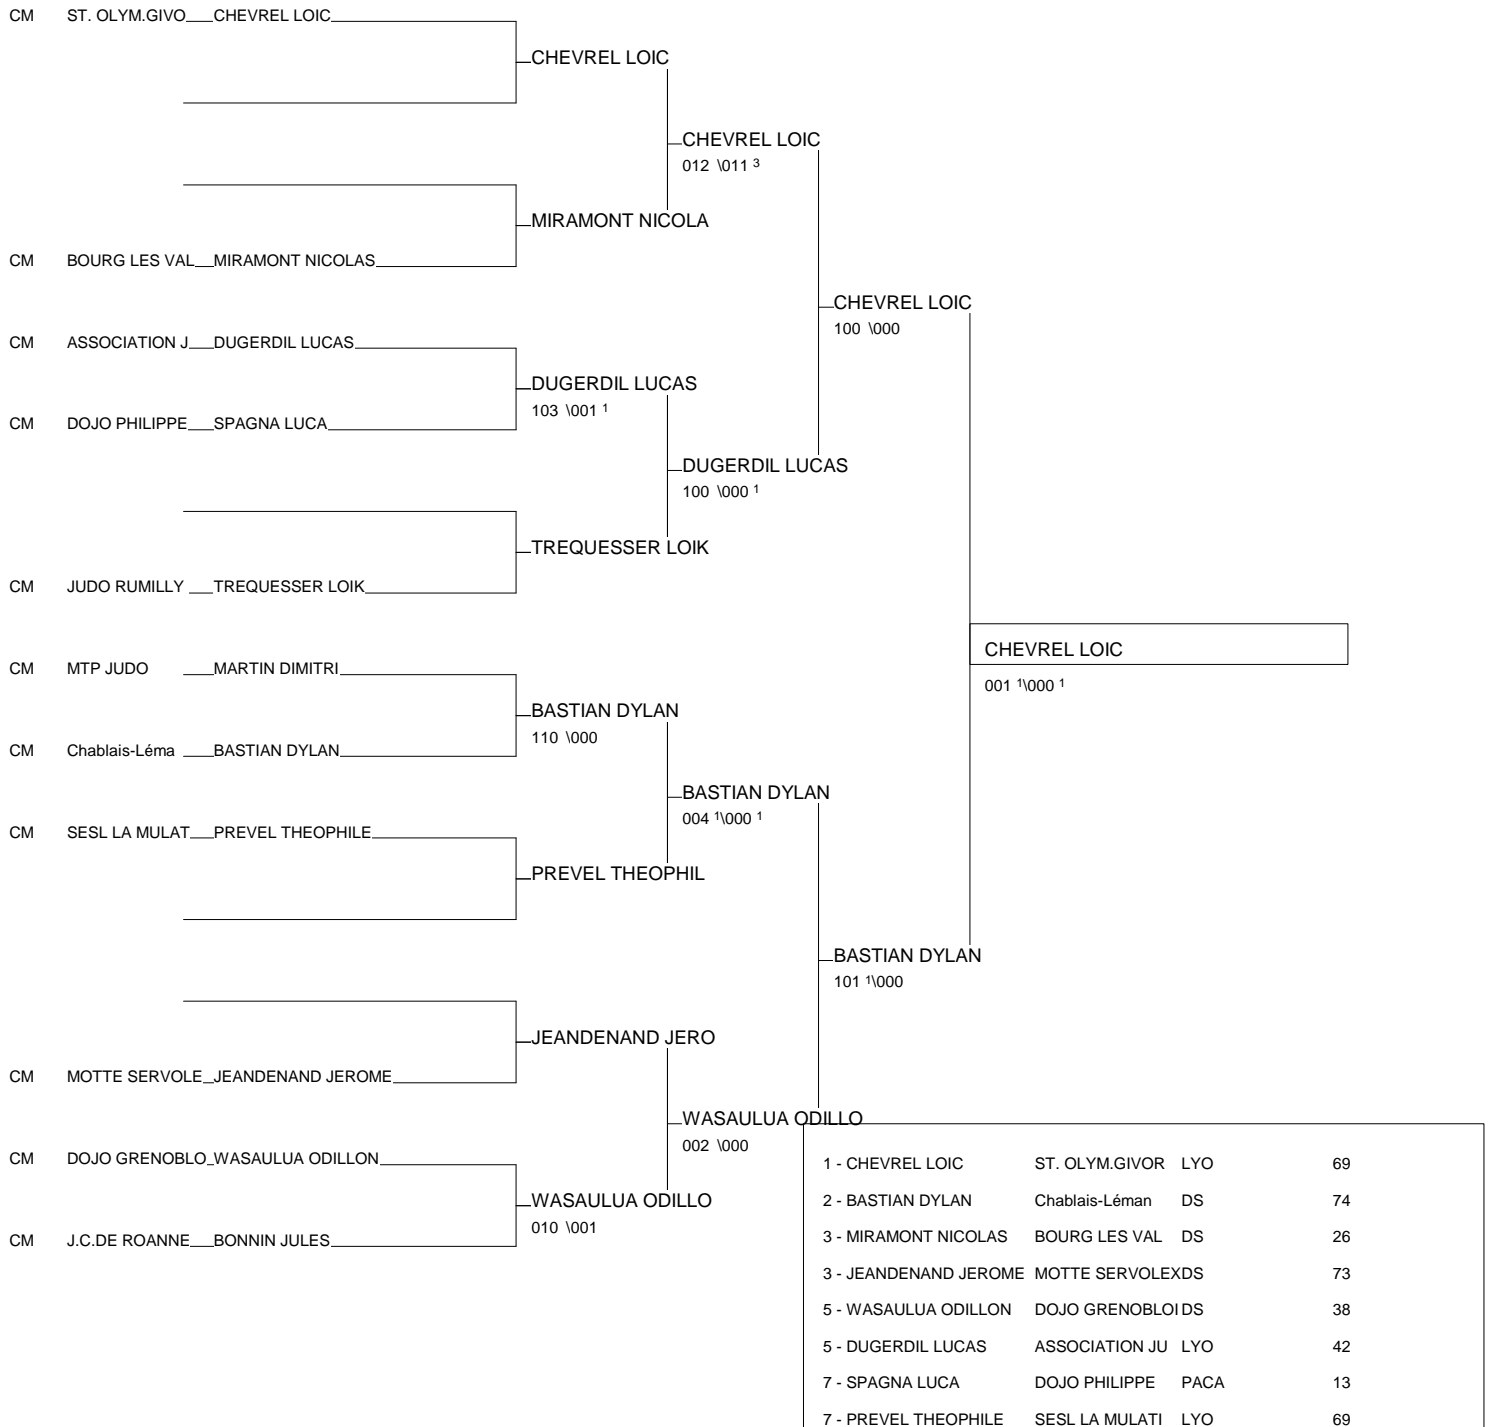

1/2 F CAD MF LYON 09 10

LYON 06/03/2010-06/03/2010

Cat. -46

Nb. Judokas : 11

1/2 F CAD MF LYON 09 10

LYON 06/03/2010-06/03/2010

Cat. -50

Nb. Judokas : 12