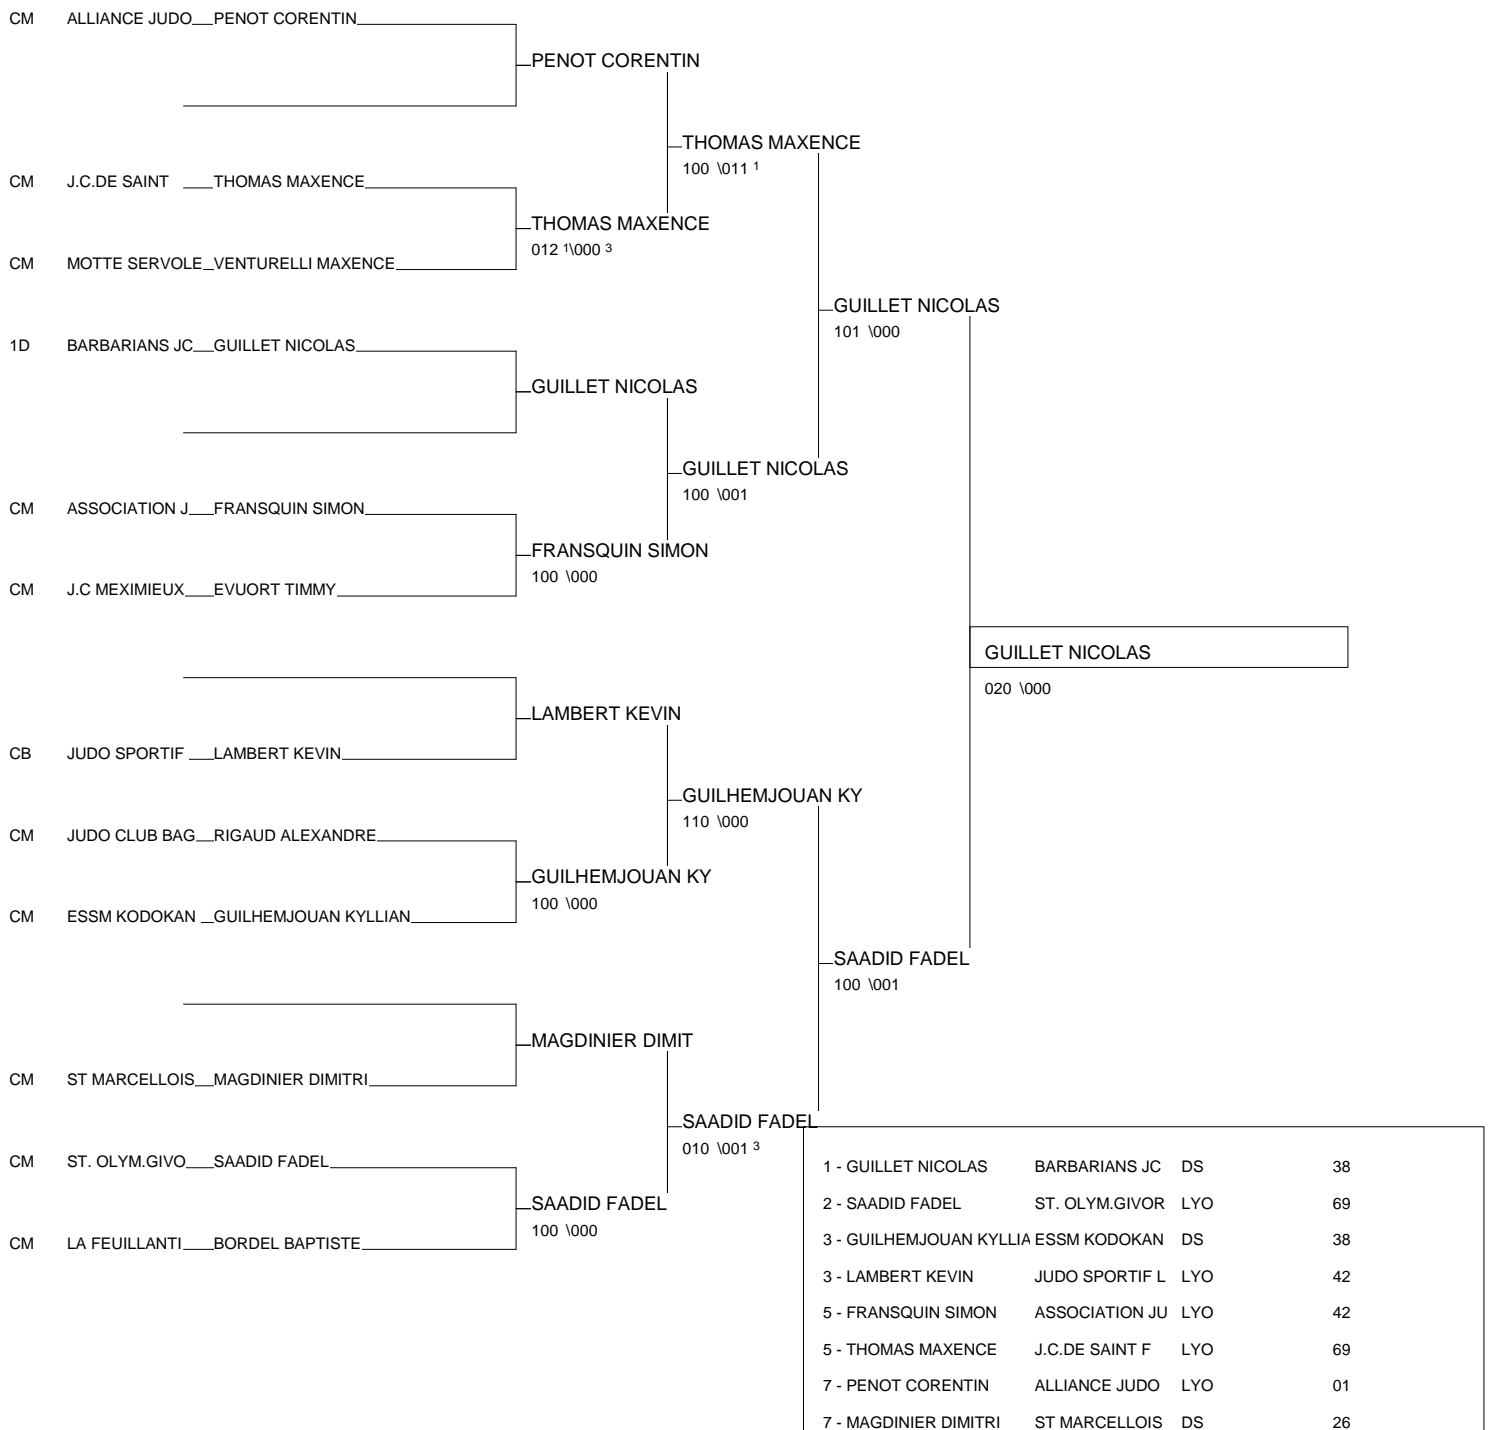

1/2 F CAD MF LYON 09 10

LYON 06/03/2010-06/03/2010

Cat. -46

Nb. Judokas : 11

1/2 F CAD MF LYON 09 10

LYON 06/03/2010-06/03/2010

Cat. -50

Nb. Judokas : 12