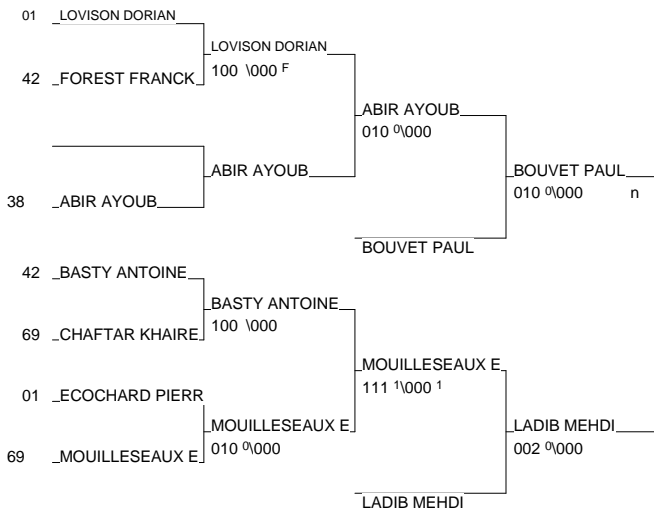

1/2 F CAD MF LYON 09 10

LYON 06/03/2010-06/03/2010

Cat. -73

Nb. Judokas : 14

1/2 F CAD MF LYON 09 10

LYON 06/03/2010-06/03/2010

Cat. -81

Nb. Judokas : 14