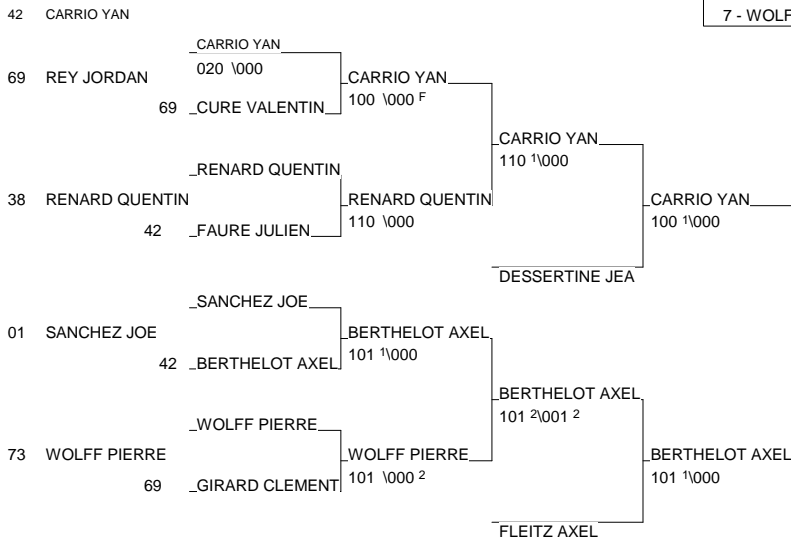

1/2 F CAD MF LYON 09 10

LYON 06/03/2010-06/03/2010

Cat. -55

Nb. Judokas : 13

1/2 F CAD MF LYON 09 10

LYON 06/03/2010-06/03/2010

Cat. -60

Nb. Judokas : 20

1 - COSTANZO DANIEL	DOJO PHILIPPE	PACA	13
2 - YACOB JORIS	ST. OLYM.GIVOR	LYO	69
3 - CARRIO YAN	ASSOCIATION JU	LYO	42
3 - BERTHELOT AXEL	ASSOCIATION JU	LYO	42
5 - DESSERTINE JEAN LAU	ASSOCIATION JU	LYO	42
5 - FLEITZ AXEL	ALLIANCE JUDO	LYO	01
7 - RENARD QUENTIN	MEYLAN JUDOKANDS		38
7 - WOLFF PIERRE	MOTTE SERVOLEXDS		73