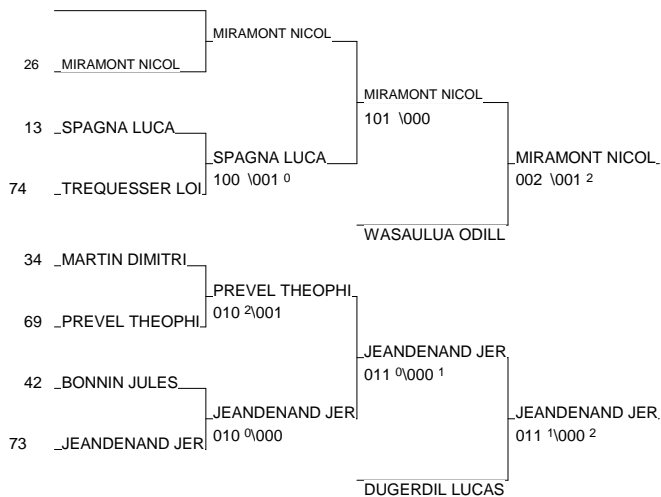

1/2 F CAD MF LYON 09 10

LYON 06/03/2010-06/03/2010

Cat. -46

Nb. Judokas : 11

1/2 F CAD MF LYON 09 10

LYON 06/03/2010-06/03/2010

Cat. -50

Nb. Judokas : 12

1 - COSTANZO DANIEL	DOJO PHILIPPE	PACA	13
2 - YACOB JORIS	ST. OLYM.GIVOR	LYO	69
3 - CARRIO YAN	ASSOCIATION JU	LYO	42
3 - BERTHELOT AXEL	ASSOCIATION JU	LYO	42
5 - DESSERTINE JEAN LAU	ASSOCIATION JU	LYO	42
5 - FLEITZ AXEL	ALLIANCE JUDO	LYO	01
7 - RENARD QUENTIN	MEYLAN JUDOKANDS		38
7 - WOLFF PIERRE	MOTTE SERVOLEXDS		73