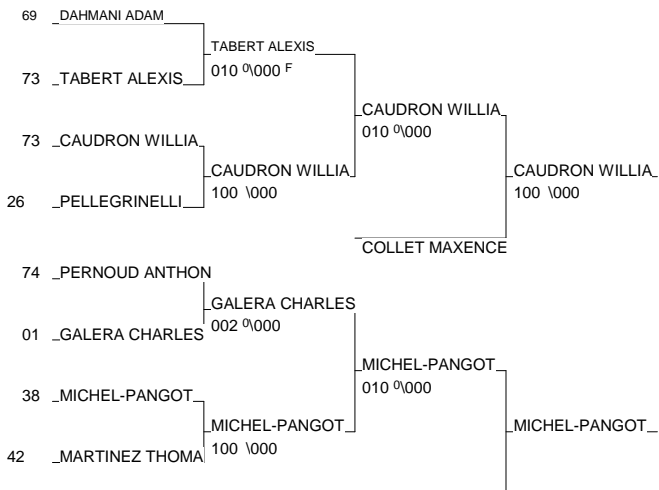

1/2 F CAD MF LYON 09 10

LYON 06/03/2010-06/03/2010

Cat. -73

Nb. Judokas : 14