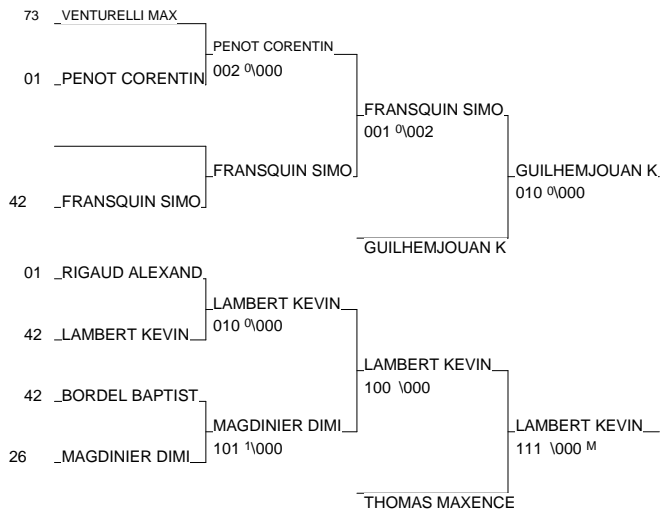

1/2 F CAD MF LYON 09 10

LYON 06/03/2010-06/03/2010

Cat. -46

Nb. Judokas : 11

1/2 F CAD MF LYON 09 10

LYON 06/03/2010-06/03/2010

Cat. -50

Nb. Judokas : 12