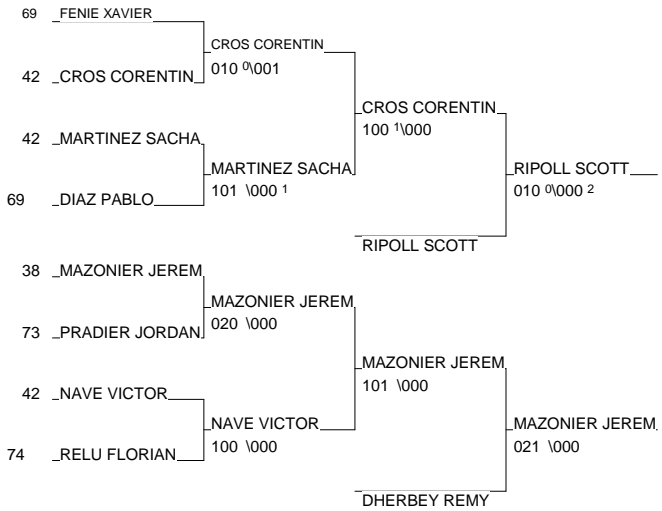

1 - COSTANZO DANIEL	DOJO PHILIPPE	PACA	13
2 - YACOB JORIS	ST. OLYM.GIVOR	LYO	69
3 - CARRIO YAN	ASSOCIATION JU	LYO	42
3 - BERTHELOT AXEL	ASSOCIATION JU	LYO	42
5 - DESSERTINE JEAN LAU	ASSOCIATION JU	LYO	42
5 - FLEITZ AXEL	ALLIANCE JUDO	LYO	01
7 - RENARD QUENTIN	MEYLAN JUDOKANDS		38
7 - WOLFF PIERRE	MOTTE SERVOLEXDS		73

1/2 F CAD MF LYON 09 10

LYON 06/03/2010-06/03/2010

Cat. -66

Nb. Judokas : 16

1 - DUMOND TIMOTHY	dojo romanais	DS	26
2 - GRAUX CHRISTOPHE	ST. OLYM.GIVOR	LYO	69
3 - RIPOLL SCOTT	J.C.TEILLOIS	DS	26
3 - MAZONIER JEREMIE	MEYLAN JUDOKANDS		38
5 - CROS CORENTIN	ASSOCIATION JU	LYO	42
5 - DHERBEY REMY	DOJO RHONE VIV	DS	26
7 - MARTINEZ SACHA	J.C.DE LA LOIR	LYO	42
7 - NAVE VICTOR	ASSOCIATION JU	LYO	42