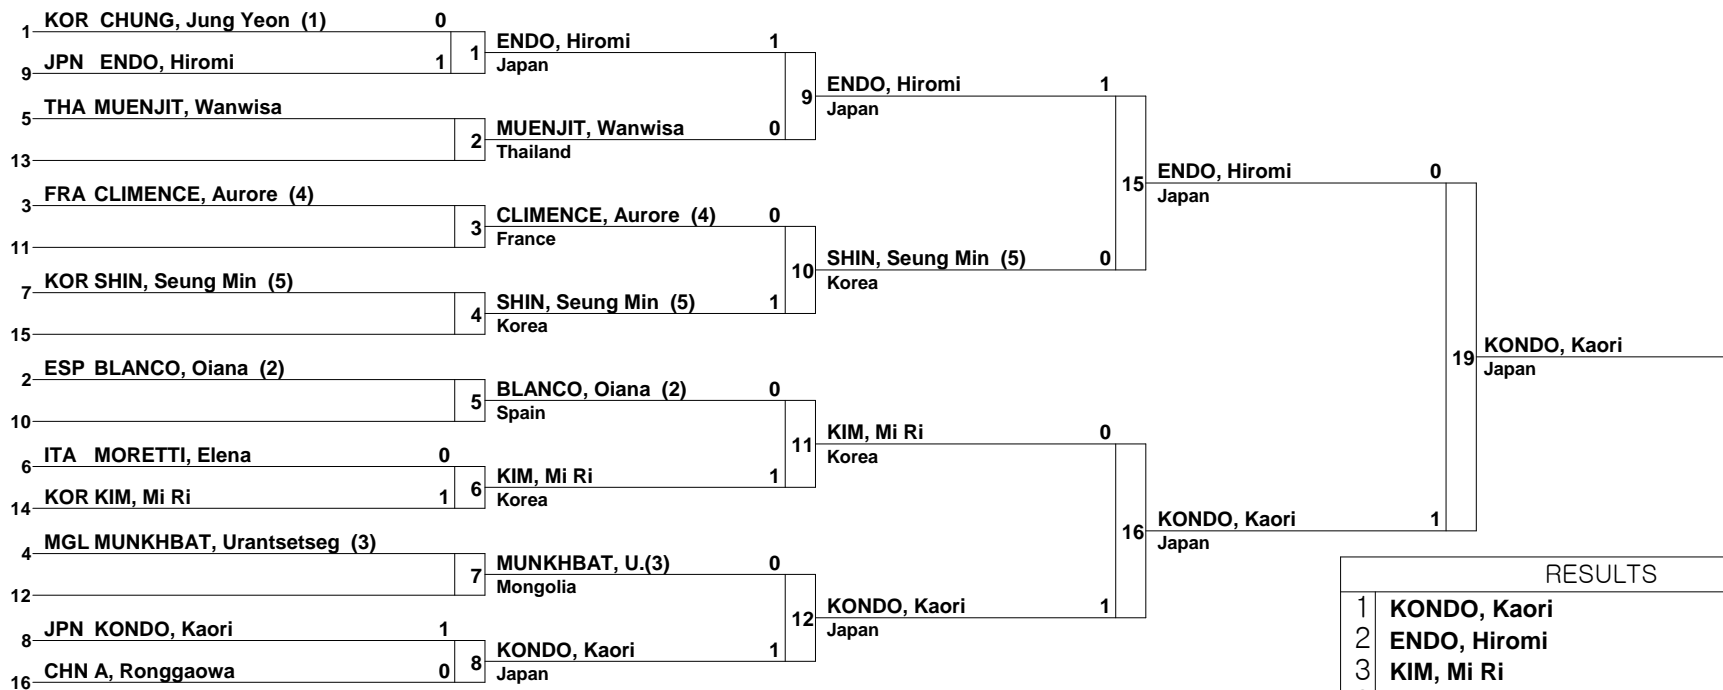

KOREA JUDO ASSOCIATION *2009 KRA Korea Worldcup Int'l Judo Tournament*
 Weight category: individual -48 kg

-48 kg
 (11 competitors)

RESULTS		
1	KONDO, Kaori	JPN
2	ENDO, Hiromi	JPN
3	KIM, Mi Ri	KOR
3	SHIN, Seung Min	KOR
5	CLIMENCE, Aurore	FRA
5	MUNKHBAT, Urantsetseg	MGL
7	MUENJIT, Wanwisa	THA
7	BLANCO, Oiana	ESP

KOREA JUDO ASSOCIATION *2009 KRA Korea Worldcup Int'l Judo Tournament*
 Weight category: individual -57 kg

-57 kg
 (13 competitors)

1	ESP BELLORIN, Concepuoin (1)	1	1	BELLORIN, Concepuoin (1)	1
9	THA PONGCHALIEW, Om	0	1	Spain	
5	KOR PARK, Hyo Ju		2	PARK, Hyo Ju	0
13				Korea	
3	KOR KIM, Jan Di (3)	1	3	KIM, Jan Di (3)	1
11	JPN NONAKA, Mina	0	3	Korea	
7				KIM, Jan Di (3)	1
15	HKG CHIU, Siu Han	4	4	CHIU, Siu Han	0
				Hong Kong	
2	FRA LANTOINE, Caroline	1	5	LANTOINE, Caroline	0
10	KOR SUNG, Ji Eun	0	5	France	
6				MAKI, Shizuka	1
14	JPN MAKI, Shizuka	6	6	MAKI, Shizuka	1
				Japan	
4	CHN MA, Yingnan (2)	1	7	MA, Yingnan (2)	0
12	HKG KWOK, Kit Fong	0	7	China	
8	JPN KANEKO, Terumi	1	12	KANEKO, Terumi	1
16	USA CARMICHAEL, Hana	0	8	Japan	
				KANEKO, Terumi	1