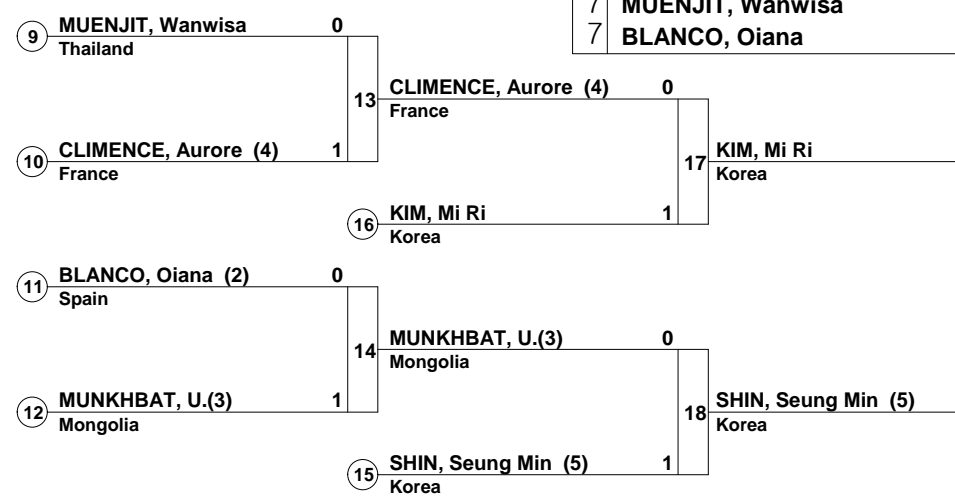

KOREA JUDO ASSOCIATION *2009 KRA Korea Worldcup Int'l Judo Tournament*
 Weight category: individual -48 kg

-48 kg
 (11 competitors)

RESULTS		
1	KONDO, Kaori	JPN
2	ENDO, Hiromi	JPN
3	KIM, Mi Ri	KOR
3	SHIN, Seung Min	KOR
5	CLIMENCE, Aurore	FRA
5	MUNKHBAT, Urantsetseg	MGL
7	MUENJIT, Wanwisa	THA
7	BLANCO, Oiana	ESP

KOREA JUDO ASSOCIATION *2009 KRA Korea Worldcup Int'l Judo Tournament*
 Weight category: individual -57 kg

-57 kg
 (13 competitors)

1	ESP BELLORIN, Concepuoin (1)	1	1	BELLORIN, Concepuoin (1)	1
9	THA PONGCHALIEW, Om	0	1	Spain	
5	KOR PARK, Hyo Ju		2	PARK, Hyo Ju	0
13				Korea	
3	KOR KIM, Jan Di (3)	1	3	KIM, Jan Di (3)	1
11	JPN NONAKA, Mina	0	3	Korea	
7				KIM, Jan Di (3)	1
15	HKG CHIU, Siu Han	4	4	CHIU, Siu Han	0
				Hong Kong	
2	FRA LANTOINE, Caroline	1	5	LANTOINE, Caroline	0
10	KOR SUNG, Ji Eun	0	5	France	
6				MAKI, Shizuka	1
14	JPN MAKI, Shizuka	6	6	MAKI, Shizuka	1
				Japan	
4	CHN MA, Yingnan (2)	1	7	MA, Yingnan (2)	0
12	HKG KWOK, Kit Fong	0	7	China	
8	JPN KANEKO, Terumi	1	12	KANEKO, Terumi	1
16	USA CARMICHAEL, Hana	0	8	Japan	
				KANEKO, Terumi	1