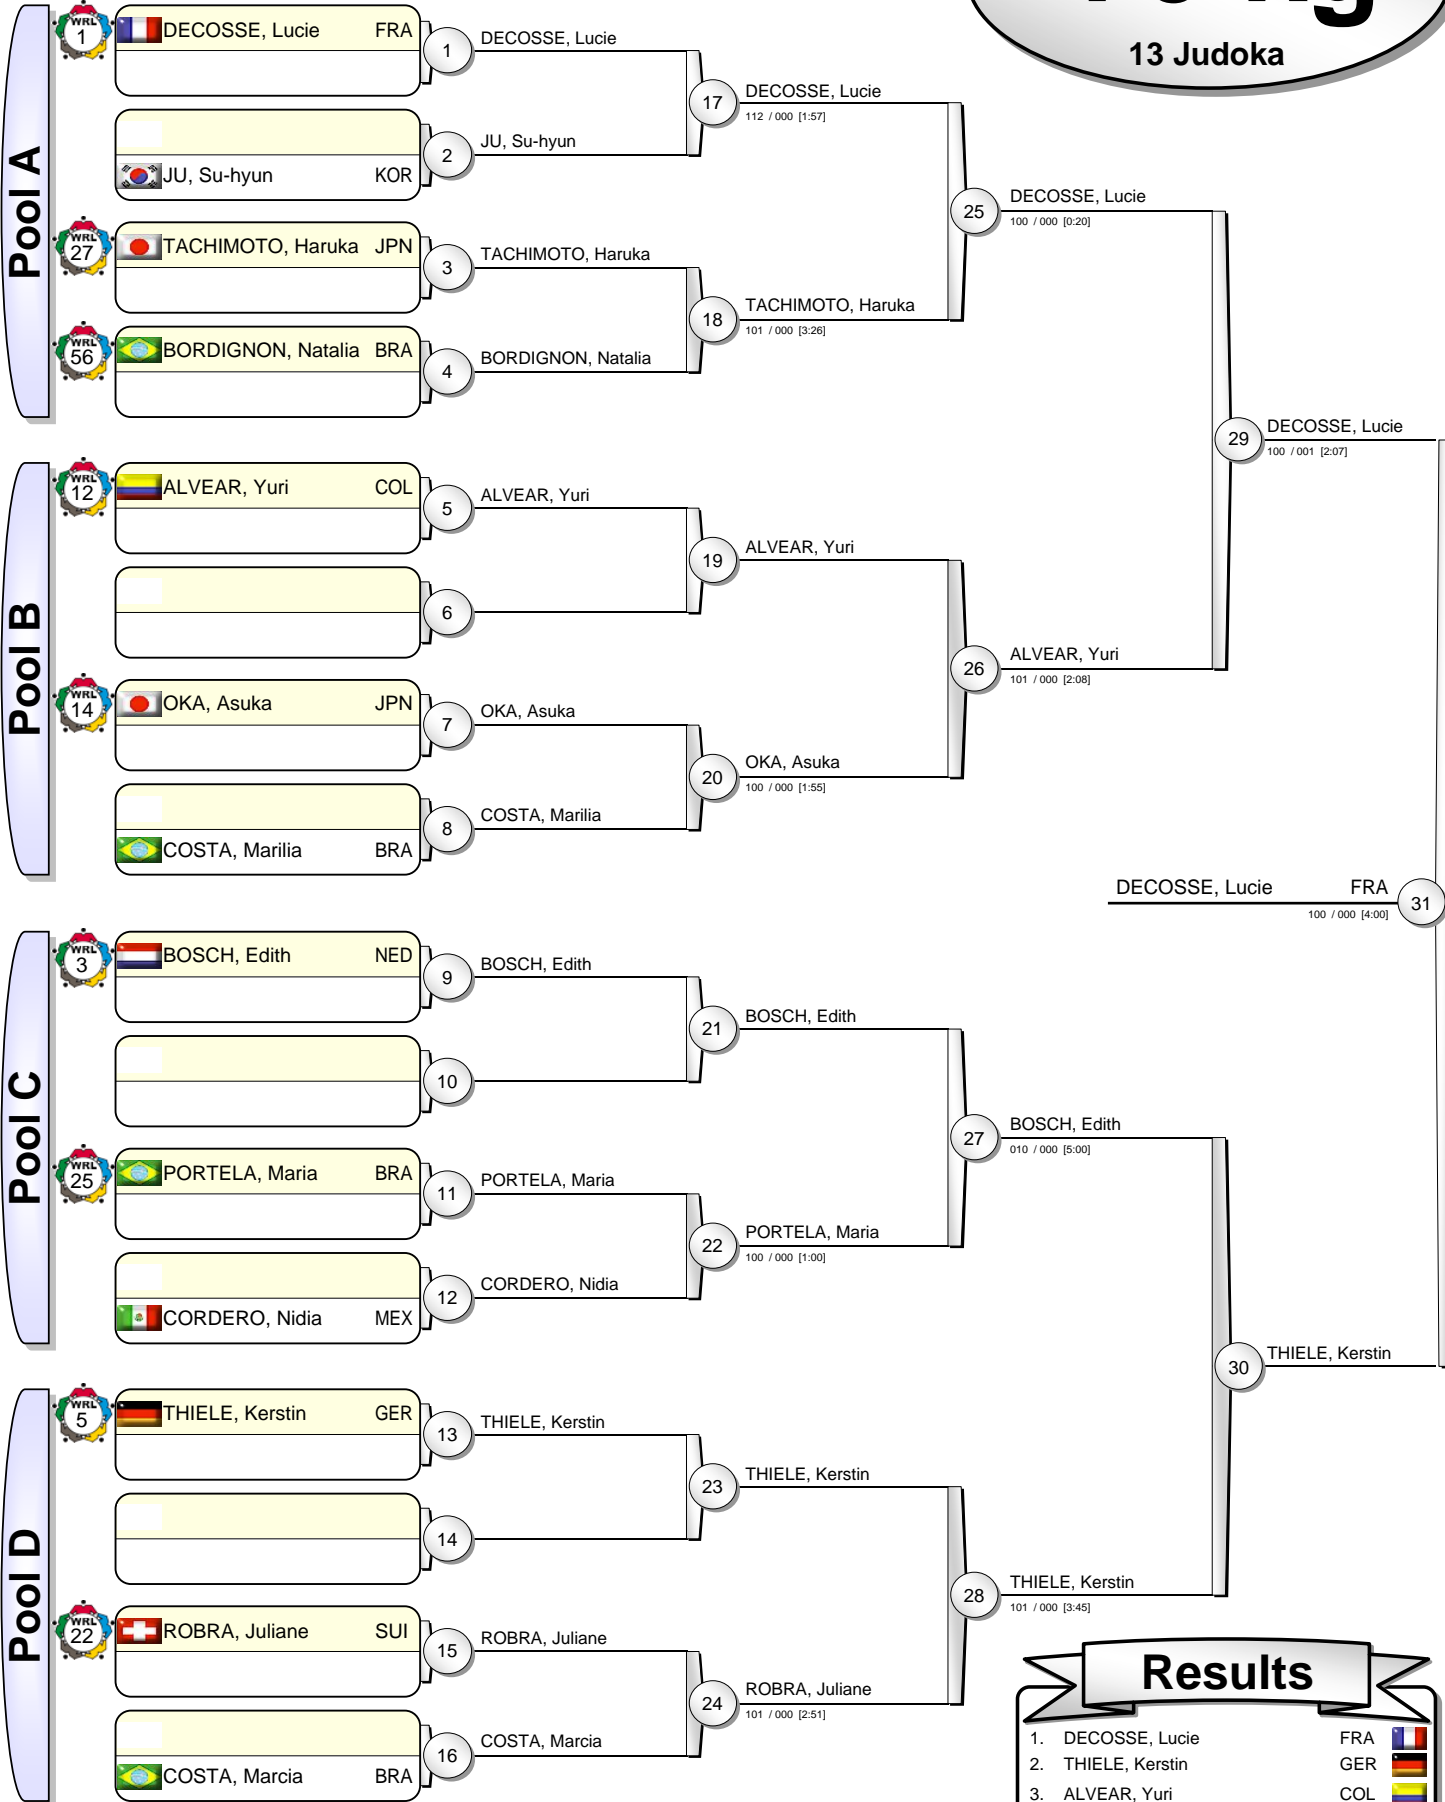

IJF Grand Slam Rio 2009

(BRA Rio de Janeiro, 04-05 July 2009)

-70 kg

13 Judoka

DECOSSE, Lucie FRA 31
100 / 000 [4:00]

Results

1. DECOSSE, Lucie	FRA	
2. THIELE, Kerstin	GER	
3. ALVEAR, Yuri	COL	
3. BOSCH, Edith	NED	
5. TACHIMOTO, Haruka	JPN	
5. OKA, Asuka	JPN	
5. PORTELA, Maria	BRA	
5. ROBRA, Juliane	SUI