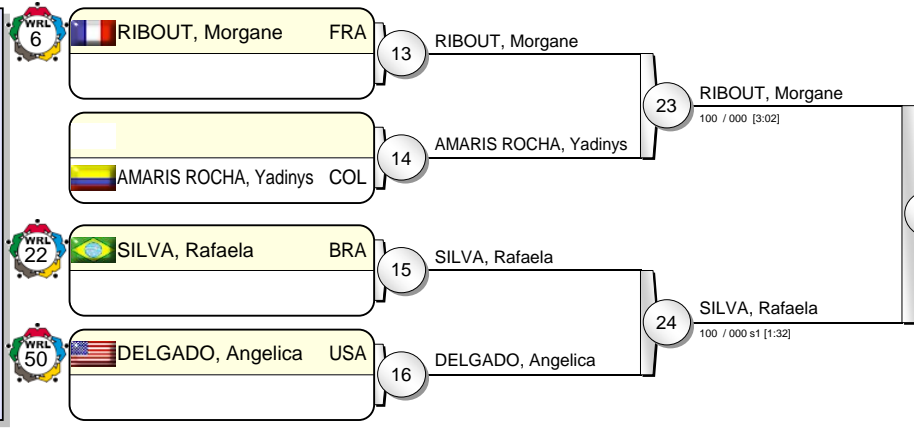

# IJF Grand Slam Rio 2009

(BRA Rio de Janeiro, 04-05 July 2009)

# -57 kg

17 Judoka

Pool A

Pool B

Pool C

Pool D

MONTEIRO, Telma POR 31  
100 / 000 [0:37]

UDAKA, Nae 30  
100 / 000 [2:19]

## Results

- |    |                    |     |  |
|----|--------------------|-----|--|
| 1. | MONTEIRO, Telma    | POR |  |
| 2. | UDAKA, Nae         | JPN |  |
| 3. | FILZMOSER, Sabrina | AUT |  |
| 3. | SILVA, Rafaela     | BRA |  |
| 5. | SATO, Aiko         | JPN |  |
| 5. | BEN MELECH, Liraz  | ISR |  |
| 5. | BARROS, Mariana    | BRA |  |
| 5. | RIBOUT, Morgane    | FRA |  |