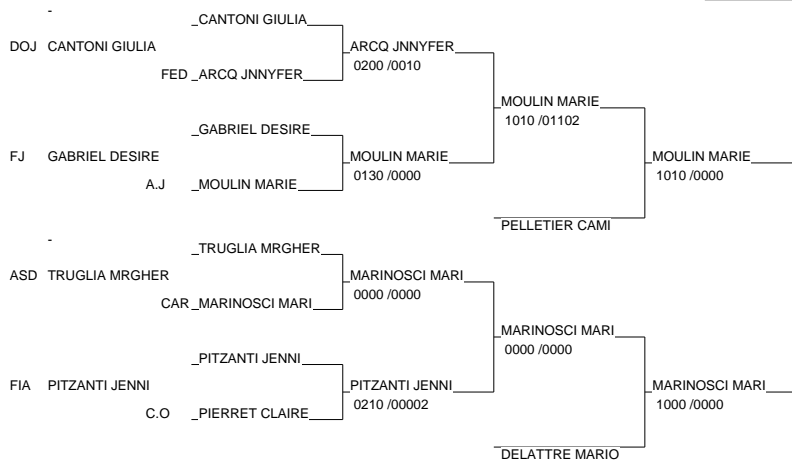

TOURNOI INTERNATIONAL DE MARSEILLE (F)

Marseille - le 14 février 2009

Cat. -63

Nb. de Judokas: 24

1 - HARI SAMANTHA	FJ SUISSE	SUIS	FJ
2 - PIALAT FAISSE LESLIE	KODOKAN CIOTAD	PACA	KOD
3 - GWEND EDWIGE	KYU SHIN PARMA	ITAL	KYU
3 - MEZERNA AIDA	FJ ALGERIENNE	ALGE	FJ
5 - CHARTRAIN LAETITIA	COLOMIERS JUDO	MP	COL
5 - PIANO ROBERTA	AKIYAMA SETTIM	ITAL	AKI
7 - PAGANESSI FLAVIA	CTS MILAN	ITAL	CTS
7 - SAIDI KAHINA	FJ ALGERIENNE	ALGE	FJ

TOURNOI INTERNATIONAL DE MARSEILLE (F)

Marseille - le 14 février 2009

Cat. -70

Nb. de Judokas: 18

1 - BARBIERI ERICA	CARABINIERI RO	ITAL	CAR
2 - POSSAMAI GAELE	LAGARDERE PARI	75	LAG
3 - MOULIN MARIE	A.J. 54	LOR	A.J
3 - MARINOSCI MARIANNA	CARABINIERI RO	ITAL	CAR
5 - PELLETIER CAMILLE	AJP	PACA	AJP
5 - DELATTRE MARION	LA MOTTE SERVO	DS	LA
7 - ARCQ JNNYFER	FEDE BELGE	BELG	FED
7 - PIZZANTI JENNIFER	FIAMME GIALLE	ITAL	FIA

TOURNOI INTERNATIONAL DE MARSEILLE (F)

Marseille - le 14 février 2009

Cat. -78

Nb. de Judokas: 9

TOURNOI INTERNATIONAL DE MARSEILLE (F)

Marseille - le 14 février 2009

Cat. +78

Nb. Judokas : 5

Poule n° 1

CAR LR	HOCINE MONIA	CARCASSONNEJUDO		1000	1000	1000	0200	4/40	1
TEA ITAL	TANGORRE LUCIA	TEAM POLICE ITA	00004		0101	1000	1000	3/27	2
DOJ ITAL	ARGELLI DAIANA	DOJO BOLOGNA	0000	0010		1010	0000	1/10	4
STA PACA	CONTI SAMANTHA	STADE LAURENTIN	0000	0000	0000		0000	0/0	5
MOTDS	COLSON SOPHIE	MOTTE SERVOLEX	0000	001	1010	0210		2/20	3