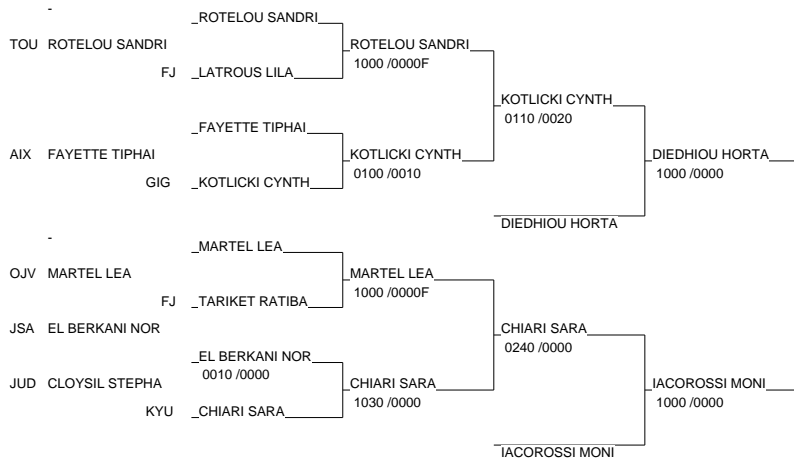

TOURNOI INTERNATIONAL DE MARSEILLE (F)

Marseille - le 14 février 2009

Cat. -48

Nb. de Judokas: 7

TOURNOI INTERNATIONAL DE MARSEILLE (F)

Marseille - le 14 février 2009

Cat. -52

Nb. de Judokas: 10

TOURNOI INTERNATIONAL DE MARSEILLE (F)

Marseille - le 14 février 2009

Cat. -57

Nb. de Judokas: 20

1 - LABARRERE JULIE	JC CHILLY	91	JC
2 - ERLEBACH EVA	FJ SUISSE	SUIS	FJ
3 - DIEDHIOU HORTANSE	FEDE SENEGAL	SENE	FED
3 - IACOROSI MONICA	CARABINIERI RO	ITAL	CAR
5 - KOTLICKI CYNTHIA	GIGNAC JUDO CL	PACA	GIG
5 - CHIARI SARA	KYU SHIN PARMA	ITAL	KYU
7 - ROTELOU SANDRINE	TOULON JUDO	PACA	TOU
7 - MARTEL LEA	OJV	PACA	OJV

TOURNOI INTERNATIONAL DE MARSEILLE (F)

Marseille - le 14 février 2009

Cat. -63

Nb. de Judokas: 24

1 - HARI SAMANTHA	FJ SUISSE	SUIS	FJ
2 - PIALAT FAISSE LESLIE	KODOKAN CIOTAD	PACA	KOD
3 - GWEND EDWIGE	KYU SHIN PARMA	ITAL	KYU
3 - MEZERNA AIDA	FJ ALGERIENNE	ALGE	FJ
5 - CHARTRAIN LAETITIA	COLOMIERS JUDO	MP	COL
5 - PIANO ROBERTA	AKIYAMA SETTIM	ITAL	AKI
7 - PAGANESSI FLAVIA	CTS MILAN	ITAL	CTS
7 - SAIDI KAHINA	FJ ALGERIENNE	ALGE	FJ