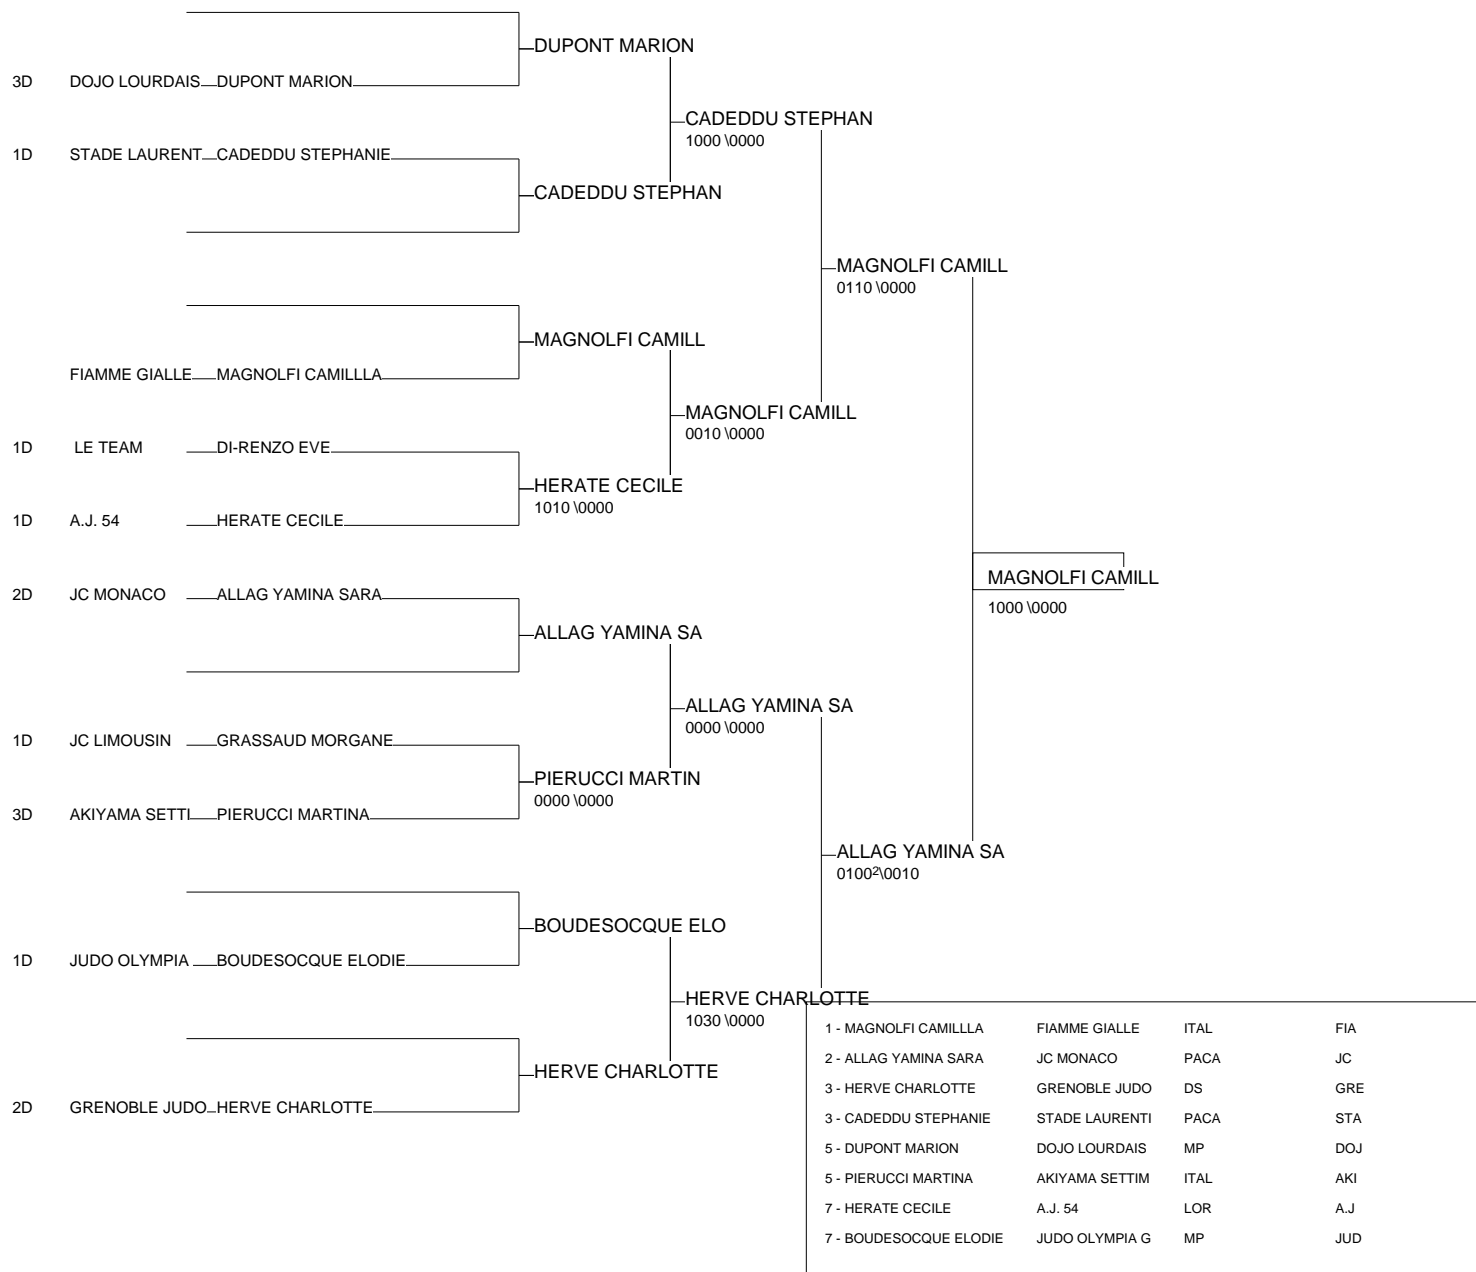

TOURNOI INTERNATIONAL DE MARSEILLE (F)

Marseille - le 14 février 2009

Cat. -48

Nb. de Judokas: 7

TOURNOI INTERNATIONAL DE MARSEILLE (F)

Marseille - le 14 février 2009

Cat. -52

Nb. de Judokas: 10

Poule n° 1

CAR LR	HOCINE MONIA	CARCASSONNEJUDO		1000	1000	1000	0200	4/40	1
TEA ITAL	TANGORRE LUCIA	TEAM POLICE ITA	00004		0101	1000	1000	3/27	2
DOJ ITAL	ARGELLI DAIANA	DOJO BOLOGNA	0000	0010		1010	0000	1/10	4
STA PACA	CONTI SAMANTHA	STADE LAURENTIN	0000	0000	0000		0000	0/0	5
MOTDS	COLSON SOPHIE	MOTTE SERVOLEX	0000	001	1010	0210		2/20	3

Ordre des combats: 4x5 - 1x2 - 3x4 - 1x5 - 2x3 - 1x4 - 3x5 - 2x4 - 1x3 - 2x5