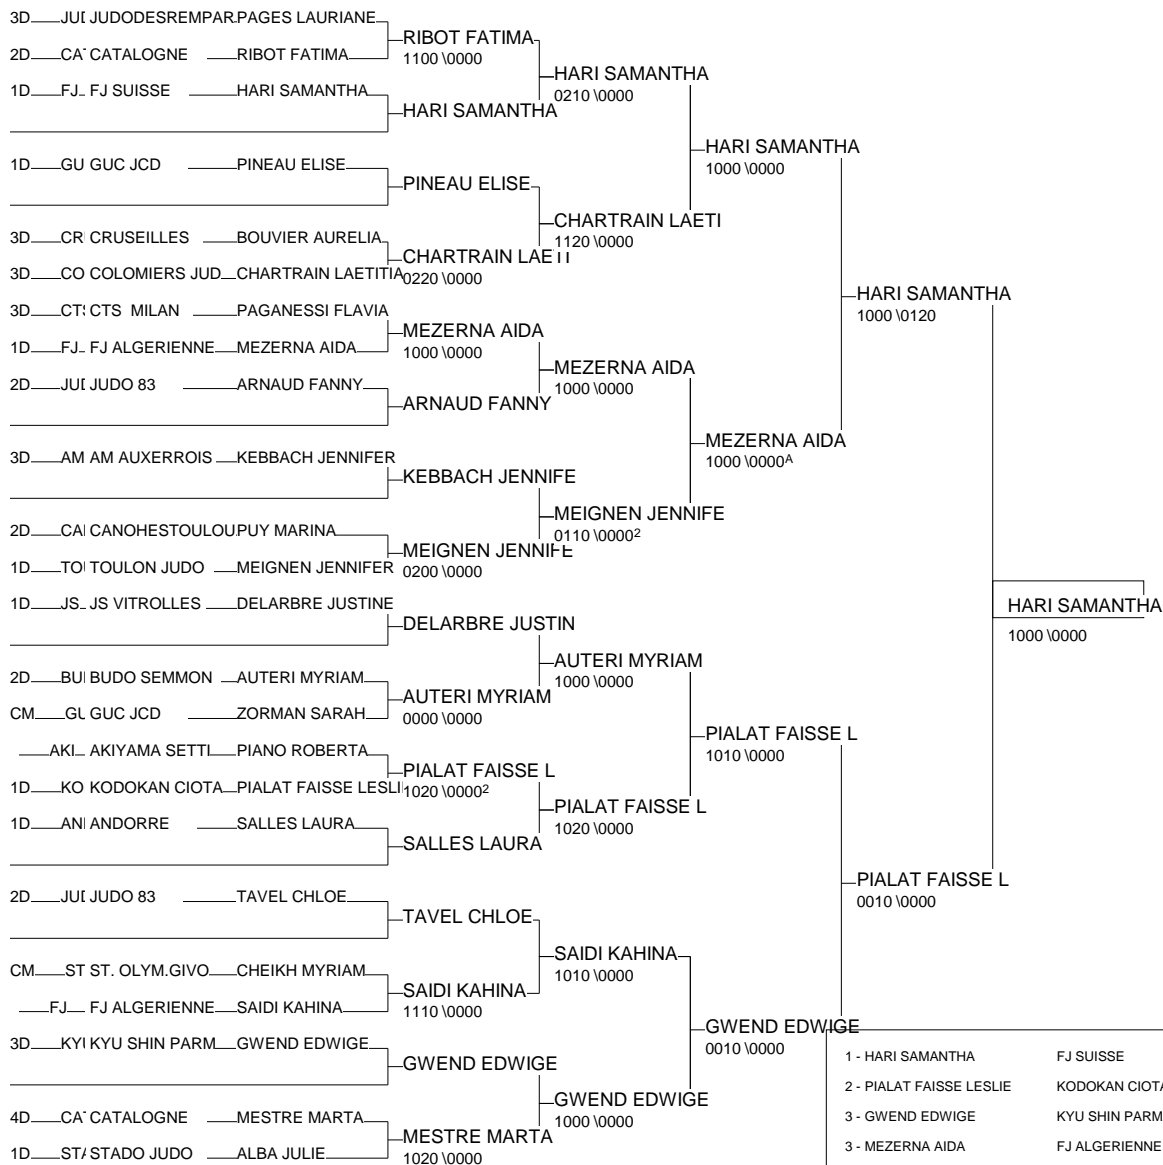

TOURNOI INTERNATIONAL DE MARSEILLE (F)

Marseille - le 14 février 2009

Cat. -63

Nb. de Judokas: 24