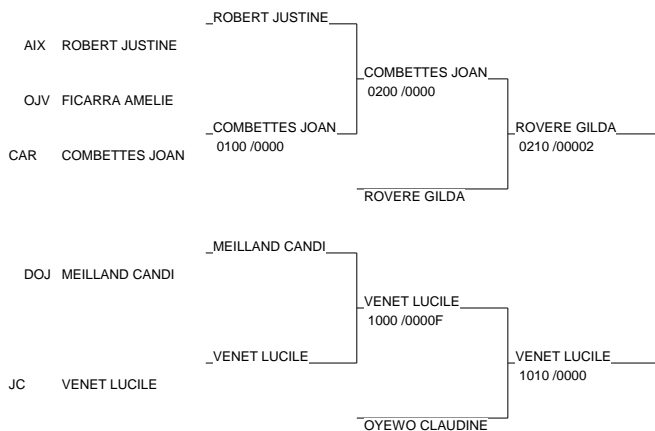

TOURNOI INTERNATIONAL DE MARSEILLE (F)

Marseille - le 14 février 2009

Cat. -78

Nb. de Judokas: 9