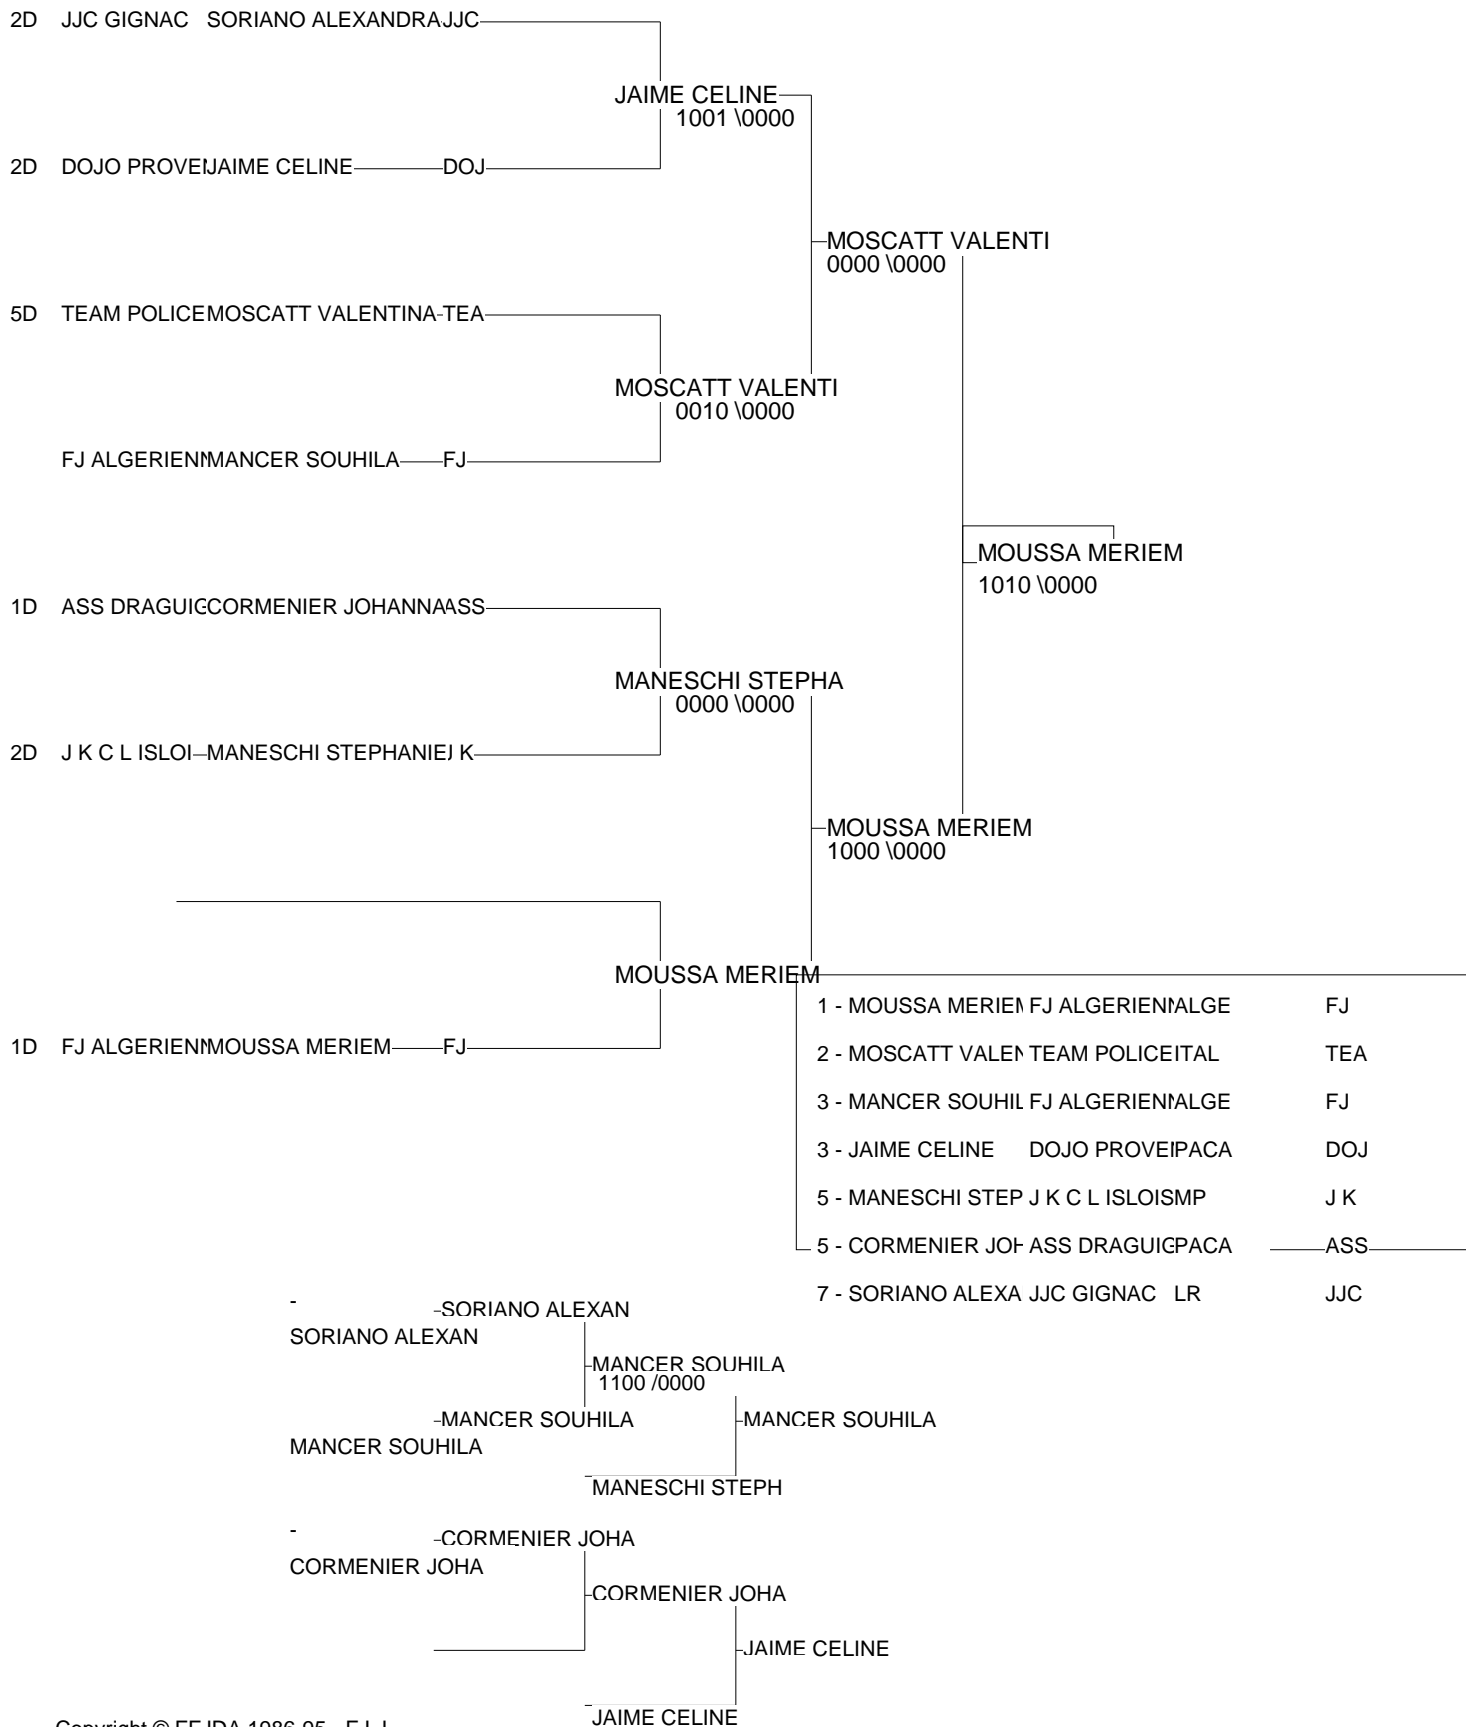

TOURNOI INTERNATIONAL DE MARSEILLE (F)

Marseille - le 14 février 2009

Cat. -48

Nb. de Judokas: 7

TOURNOI INTERNATIONAL DE MARSEILLE (F)

Marseille - le 14 février 2009

Cat. -52

Nb. de Judokas: 10

Poule n° 1

CAR LR	HOCINE MONIA	CARCASSONNEJUDO		1000	1000	1000	0200	4/40	1
TEA ITAL	TANGORRE LUCIA	TEAM POLICE ITA	00004		0101	1000	1000	3/27	2
DOJ ITAL	ARGELLI DAIANA	DOJO BOLOGNA	0000	0010		1010	0000	1/10	4
STA PACA	CONTI SAMANTHA	STADE LAURENTIN	0000	0000	0000		0000	0/0	5
MOTDS	COLSON SOPHIE	MOTTE SERVOLEX	0000	001	1010	0210		2/20	3

Ordre des combats: 4x5 - 1x2 - 3x4 - 1x5 - 2x3 - 1x4 - 3x5 - 2x4 - 1x3 - 2x5