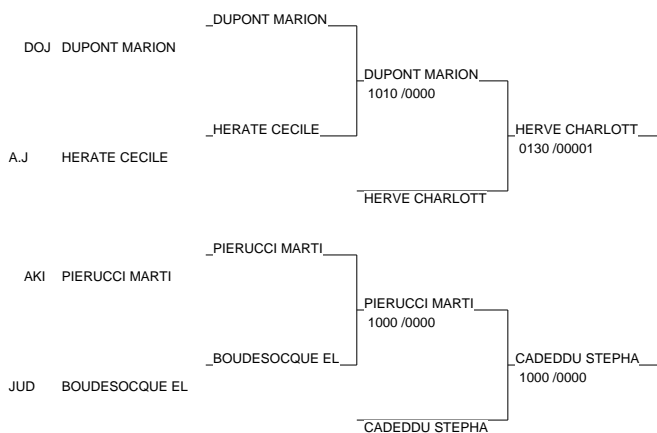

TOURNOI INTERNATIONAL DE MARSEILLE (F)

Marseille - le 14 février 2009

Cat. -48

Nb. de Judokas: 7

TOURNOI INTERNATIONAL DE MARSEILLE (F)

Marseille - le 14 février 2009

Cat. -52

Nb. de Judokas: 10

TOURNOI INTERNATIONAL DE MARSEILLE (F)

Marseille - le 14 février 2009

Cat. -57

Nb. de Judokas: 20

1 - LABARRERE JULIE	JC CHILLY	91	JC
2 - ERLEBACH EVA	FJ SUISSE	SUIS	FJ
3 - DIEDHIOU HORTANSE	FEDE SENEGAL	SENE	FED
3 - IACOROSI MONICA	CARABINIERI RO	ITAL	CAR
5 - KOTLICKI CYNTHIA	GIGNAC JUDO CL	PACA	GIG
5 - CHIARI SARA	KYU SHIN PARMA	ITAL	KYU
7 - ROTELOU SANDRINE	TOULON JUDO	PACA	TOU
7 - MARTEL LEA	OJV	PACA	OJV

TOURNOI INTERNATIONAL DE MARSEILLE (F)

Marseille - le 14 février 2009

Cat. -63

Nb. de Judokas: 24

1 - HARI SAMANTHA	FJ SUISSE	SUIS	FJ
2 - PIALAT FAISSE LESLIE	KODOKAN CIOTAD	PACA	KOD
3 - GWEND EDWIGE	KYU SHIN PARMA	ITAL	KYU
3 - MEZERNA AIDA	FJ ALGERIENNE	ALGE	FJ
5 - CHARTRAIN LAETITIA	COLOMIERS JUDO	MP	COL
5 - PIANO ROBERTA	AKIYAMA SETTIM	ITAL	AKI
7 - PAGANESSI FLAVIA	CTS MILAN	ITAL	CTS
7 - SAIDI KAHINA	FJ ALGERIENNE	ALGE	FJ

Poule n° 1

CAR LR	HOCINE MONIA	CARCASSONNEJUDO		1000	1000	1000	0200	4/40	1
TEA ITAL	TANGORRE LUCIA	TEAM POLICE ITA	00004		0101	1000	1000	3/27	2
DOJ ITAL	ARGELLI DAIANA	DOJO BOLOGNA	0000	0010		1010	0000	1/10	4
STA PACA	CONTI SAMANTHA	STADE LAURENTIN	0000	0000	0000		0000	0/0	5
MOTDS	COLSON SOPHIE	MOTTE SERVOLEX	0000	001	1010	0210		2/20	3