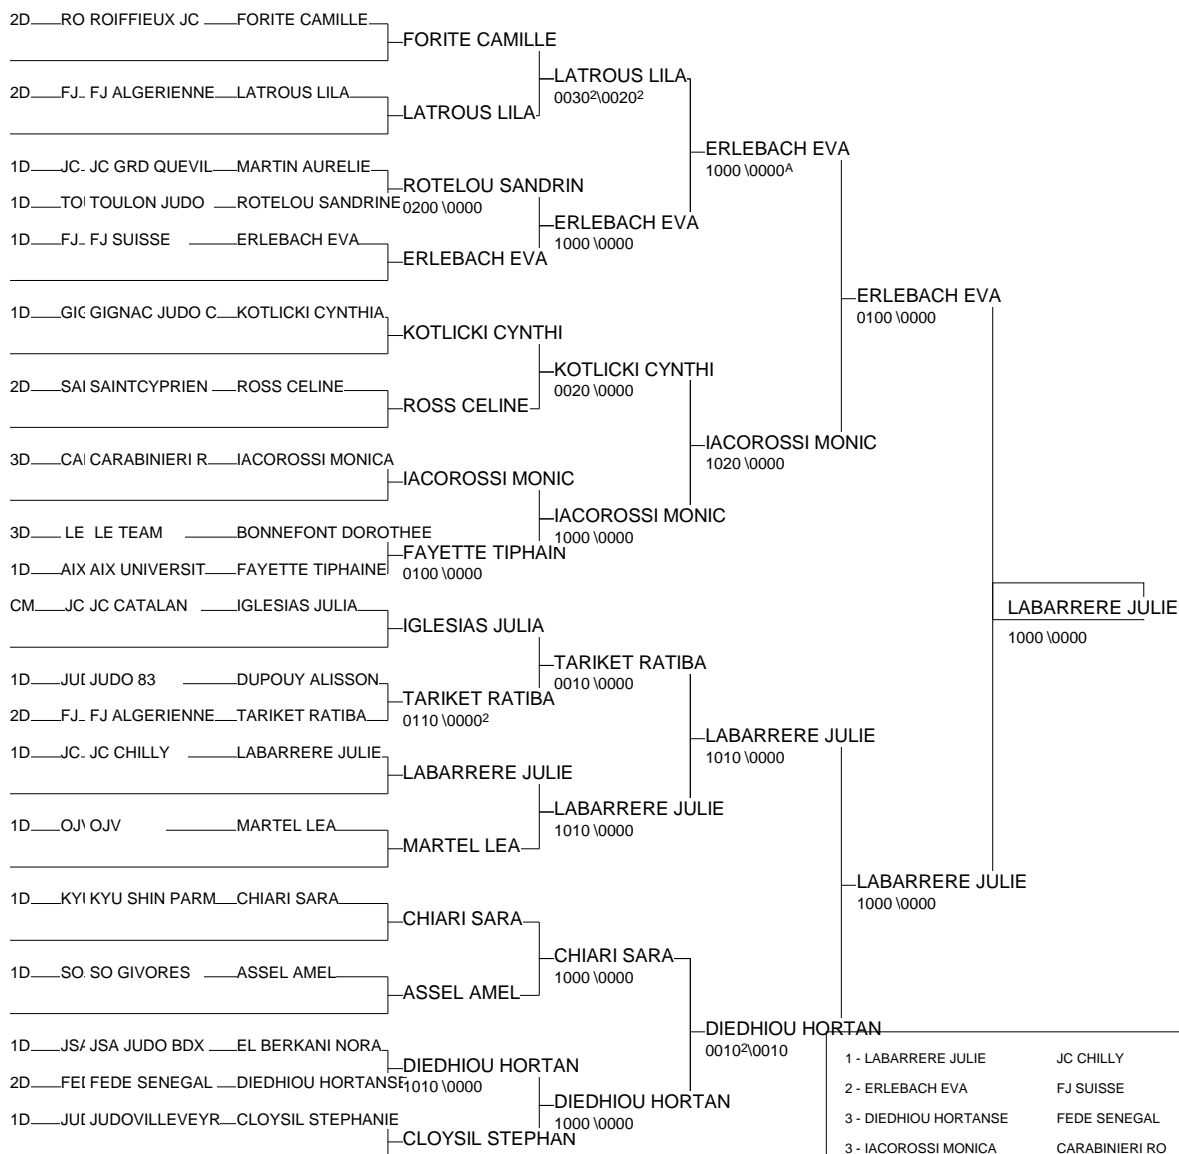

TOURNOI INTERNATIONAL DE MARSEILLE (F)

Marseille - le 14 février 2009

Cat. -57

Nb. de Judokas: 20