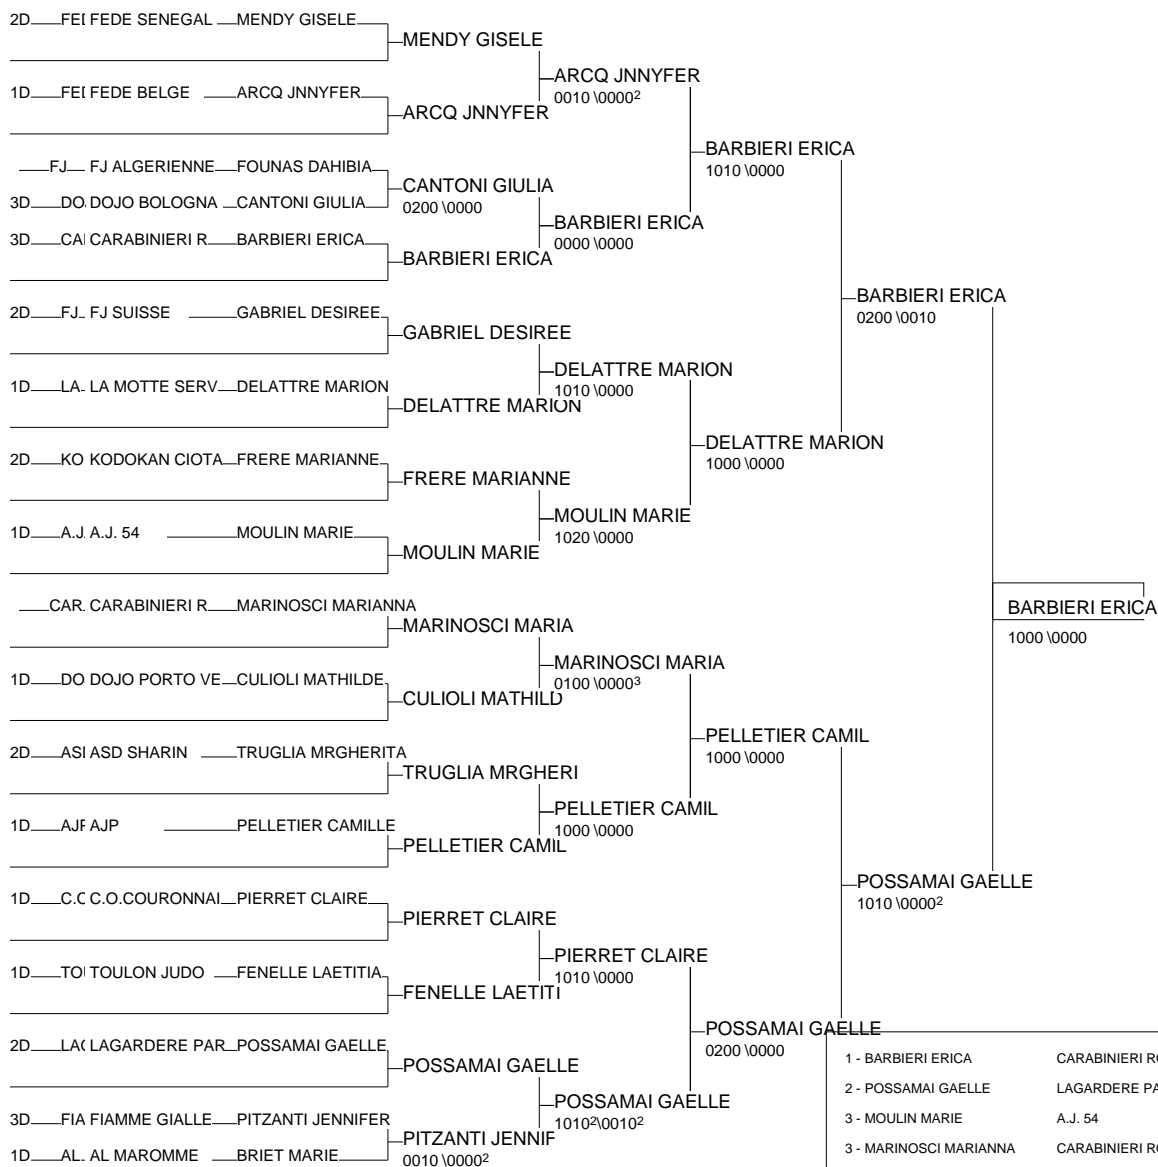

TOURNOI INTERNATIONAL DE MARSEILLE (F)

Marseille - le 14 février 2009

Cat. -70

Nb. de Judokas: 18