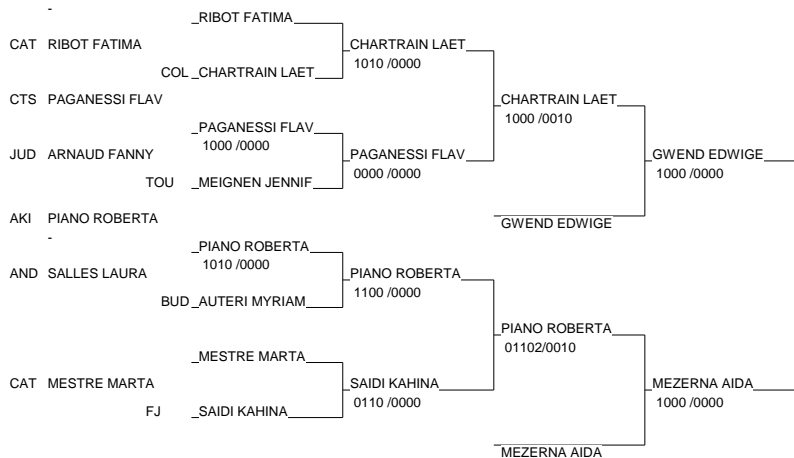

TOURNOI INTERNATIONAL DE MARSEILLE (F)

Marseille - le 14 février 2009

Cat. -63

Nb. de Judokas: 24

1 - HARI SAMANTHA	FJ SUISSE	SUIS	FJ
2 - PIALAT FAISSE LESLIE	KODOKAN CIOTAD	PACA	KOD
3 - GWEND EDWIGE	KYU SHIN PARMA	ITAL	KYU
3 - MEZERNA AIDA	FJ ALGERIENNE	ALGE	FJ
5 - CHARTRAIN LAETITIA	COLOMIERS JUDO	MP	COL
5 - PIANO ROBERTA	AKIYAMA SETTIM	ITAL	AKI
7 - PAGANESSI FLAVIA	CTS MILAN	ITAL	CTS
7 - SAIDI KAHINA	FJ ALGERIENNE	ALGE	FJ

TOURNOI INTERNATIONAL DE MARSEILLE (F)

Marseille - le 14 février 2009

Cat. -70

Nb. de Judokas: 18

1 - BARBIERI ERICA	CARABINIERI RO	ITAL	CAR
2 - POSSAMAI GAELE	LAGARDERE PARI	75	LAG
3 - MOULIN MARIE	A.J. 54	LOR	A.J
3 - MARINOSCI MARIANNA	CARABINIERI RO	ITAL	CAR
5 - PELLETIER CAMILLE	AJP	PACA	AJP
5 - DELATTRE MARION	LA MOTTE SERVO	DS	LA
7 - ARCQ JNNYFER	FEDE BELGE	BELG	FED
7 - PIZZANTI JENNIFER	FIAMME GIALLE	ITAL	FIA