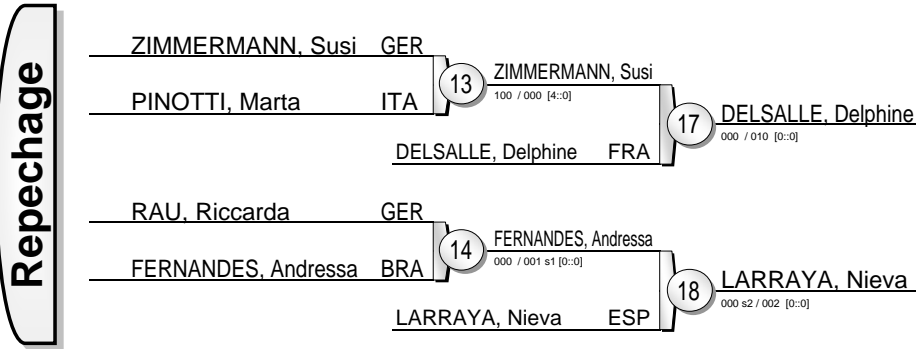

Results		
1.	RAMOS, Joana	POR
2.	SILVA, Raquel	BRA
3.	DELSALLE, Delphine	FRA
3.	LARRAYA, Nieva	ESP
5.	ZIMMERMANN, Susi	GER
5.	FERNANDES, Andressa	BRA
7.	PINOTTI, Marta	ITA
7.	RAU, Riccarda	GER