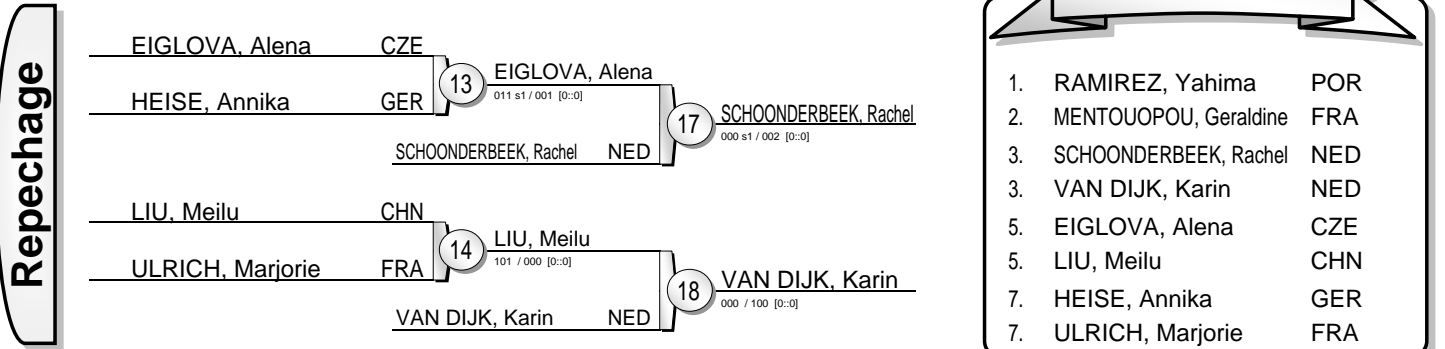

(POR Lisbon, 06-07 June 2009)

-78 kg

13 Judoka

Results

1. RAMIREZ, Yahima POR
2. MENTOUOPOU, Geraldine FRA
3. SCHOONDERBEEK, Rachel NED
3. VAN DIJK, Karin NED
5. EIGLOVA, Alena CZE
5. LIU, Meilu CHN
7. HEISE, Annika GER
7. ULRICH, Marjorie FRA