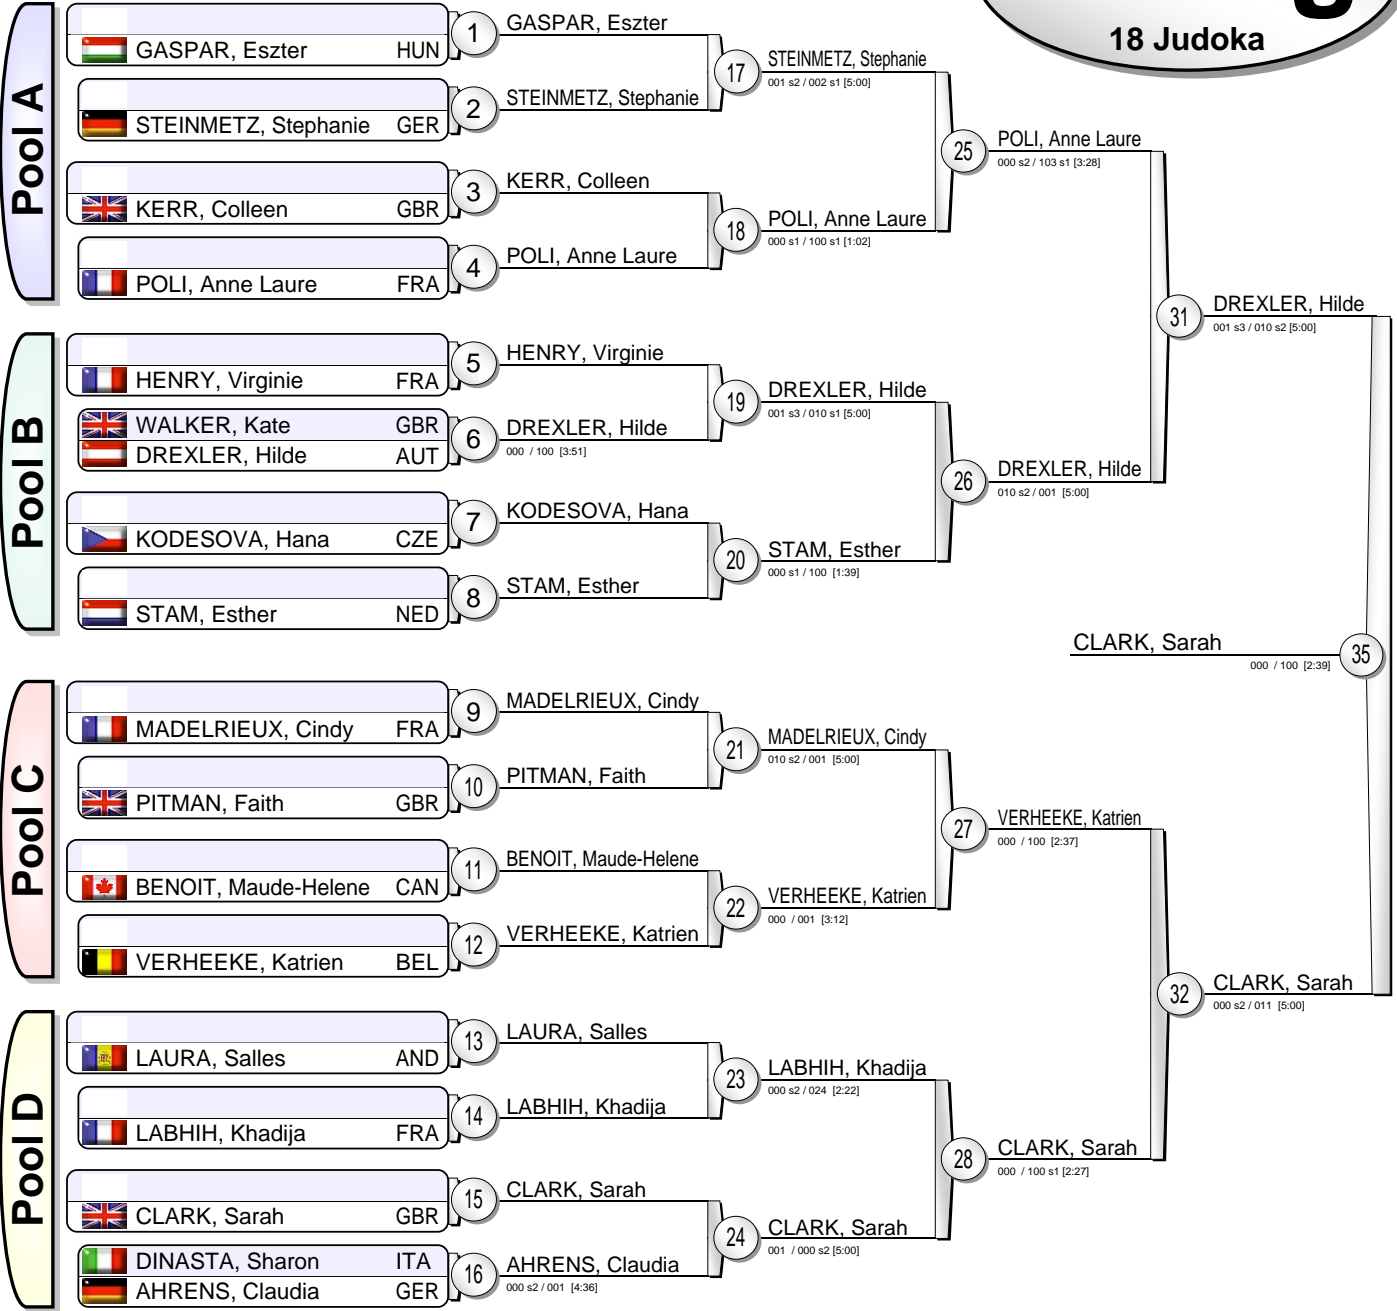

World-Cup Women GBR 2009

(GBR Birmingham, 19-20 September 2009)

-63 kg

18 Judoka

Results

1. CLARK, Sarah GBR
2. DREXLER, Hilde AUT
3. STAM, Esther NED
3. POLI, Anne Laure FRA
5. VERHEEKE, Katrien BEL
5. MADELRIEUX, Cindy FRA
7. STEINMETZ, Stephanie GER
7. LABHIH, Khadija FRA

World-Cup Women GBR 2009

(GBR Birmingham, 19-20 September 2009)

-70 kg

20 Judoka

Pool A

	FLETCHER, Megan	GBR	1	FLETCHER, Megan	17	100 s1 / 001 [4:25]		
	CLUTHA, Mahana	NZL	2	WETZER, Margot	18	000 s2 / 021 [3:35]		
	WETZER, Margot	NED						
	LEVESQUE, Marylise	CAN	3	LEVESQUE, Marylise	25	000 s1 / 011 s1 [5:00]		
	PORTELA, Maria	BRA	4	LEVESQUE, Marylise			18	001 s1 / 000 s1 [5:00]

Pool B

	CANTONI, Giulia	ITA	5	CANTONI, Giulia	19	001 / 000 s2 [5:00]		
	AERTS, Laure	BEL	6	CANTONI, Giulia	26	001 / 000 [2:53]		
	BANDEL, Barbara	GER	7	BANDEL, Barbara			20	010 s2 / 002 s1 [5:00]
	POSSAMAI, Gaelle	FRA						
	CONWAY, Sally	GBR	8	BANDEL, Barbara	26	010 s2 / 002 s1 [5:00]		

Pool C

	CHOLLET, Mylene	FRA	9	CHOLLET, Mylene	21	100 / 000 s1 [1:22]		
	BOLDER, Linda	NED	10	CHOLLET, Mylene	27	020 / 000 [1:34]		
	PITZANTI, Jennifer	ITA	11	HILGER, Katharina			22	000 s2 / 001 s1 [5:00]
	HILGER, Katharina	GER						
	ZUPANCIC, Kelita	CAN	12	ZUPANCIC, Kelita	28	010 s3 / 012 s3 [5:00]		

Pool D

	GIBBONS, Gemma	GBR	13	MARZOK, Iljana	23	000 s2 / 001 [5:00]		
	MARZOK, Iljana	GER	14	MARZOK, Iljana	28	100 / 000 [1:03]		
	MARINOSCI, Marianna	ITA	15	MARZOK, Iljana			23	000 s2 / 001 [5:00]
	PAULMAN, Elina	FIN	16	JACQUES, Catherine	24	000 / 020 s1 [2:52]		
	JACQUES, Catherine	BEL						

CHOLLET, Mylene	35	000 / 100 [0:47]
LEVESQUE, Marylise	31	101 s1 / 000 [2:29]
CHOLLET, Mylene	32	100 / 000 [0:27]

Repechage

FLETCHER, Megan	GBR	29	BANDEL, Barbara	33	MARZOK, Iljana
BANDEL, Barbara	GER				000 s4 / 100 s1 [4:11]
ZUPANCIC, Kelita	CAN	30	ZUPANCIC, Kelita	34	ZUPANCIC, Kelita
JACQUES, Catherine	BEL				001 s1 / 000 s2 [5:00]
			CANTONI, Giulia		001 s1 / 000 s2 [5:00]

Results

1. CHOLLET, Mylene FRA
2. LEVESQUE, Marylise CAN
3. MARZOK, Iljana GER
4. ZUPANCIC, Kelita CAN
5. BANDEL, Barbara GER
6. CANTONI, Giulia ITA
7. FLETCHER, Megan GBR
8. JACQUES, Catherine BEL