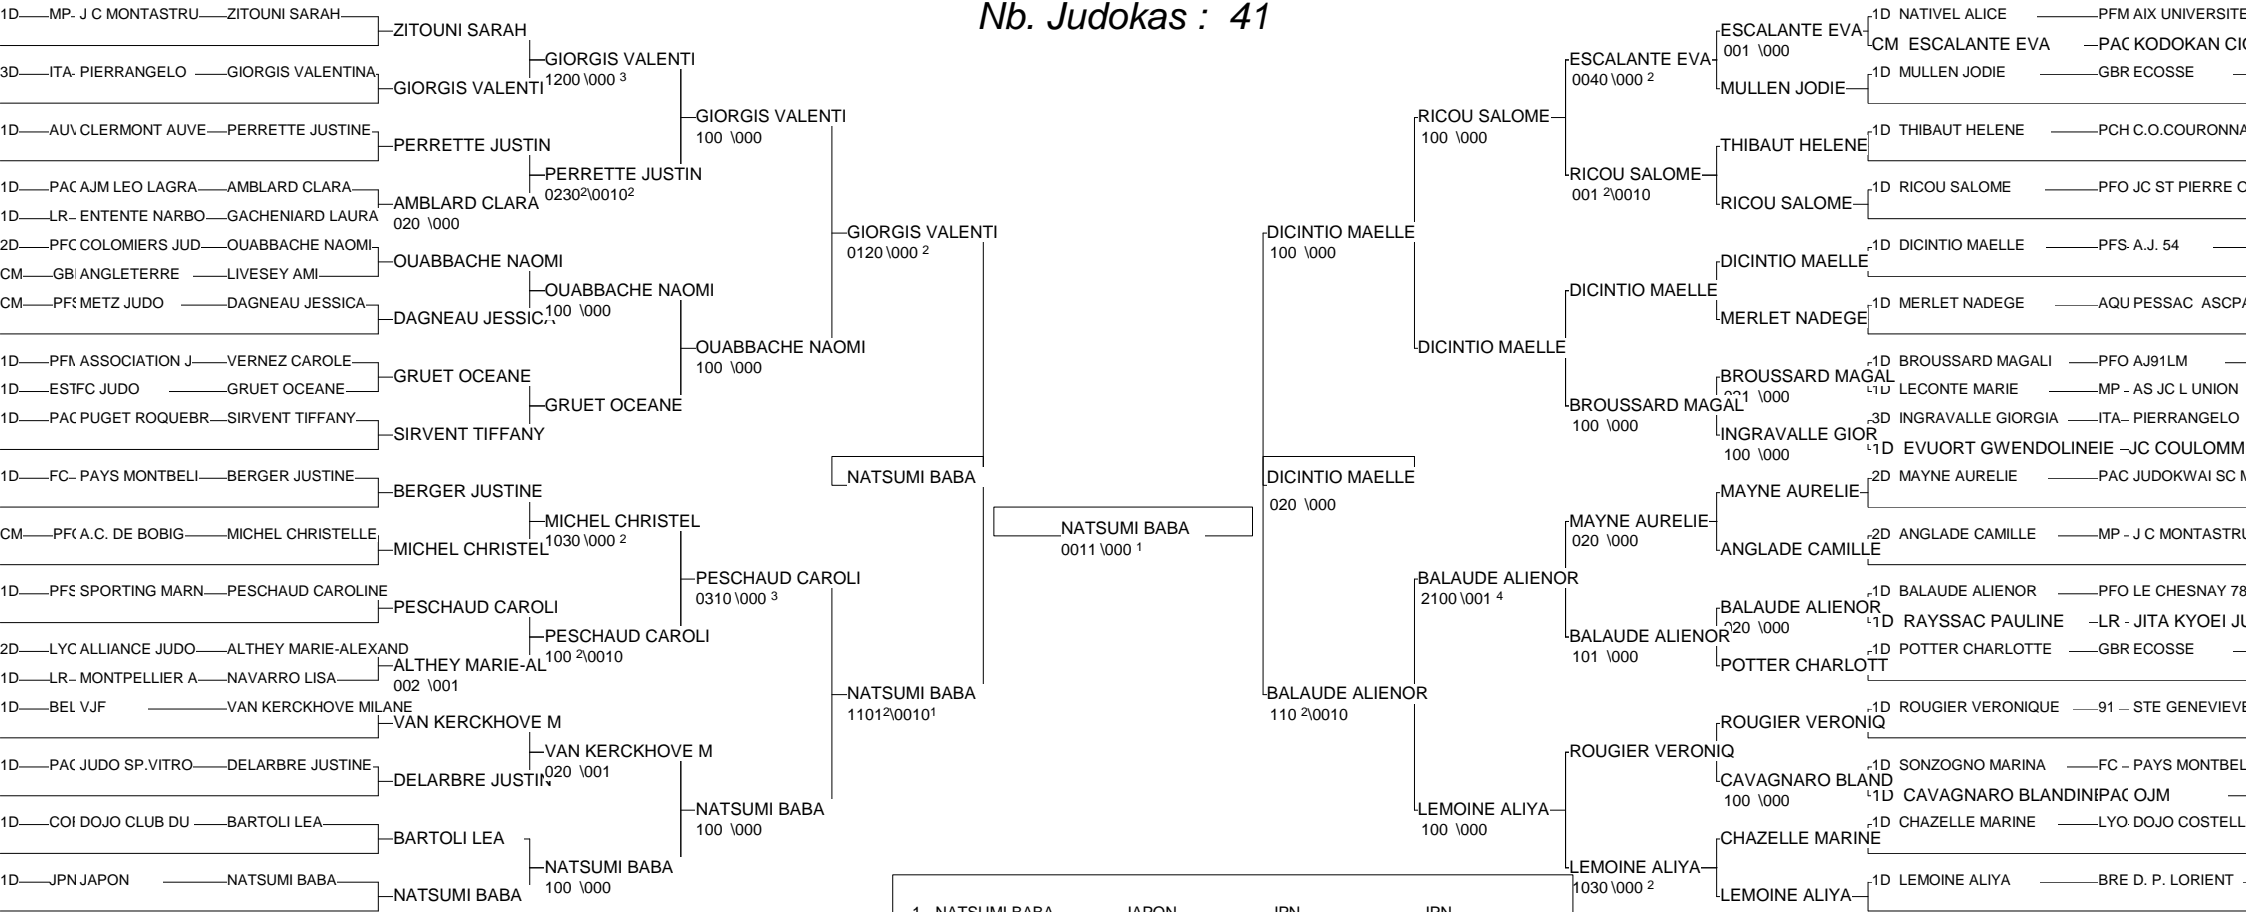

TOURNOI DE NOEL

AIX EN PROVENCE 12/12/2009

Cat. -57

Nb. Judokas : 41