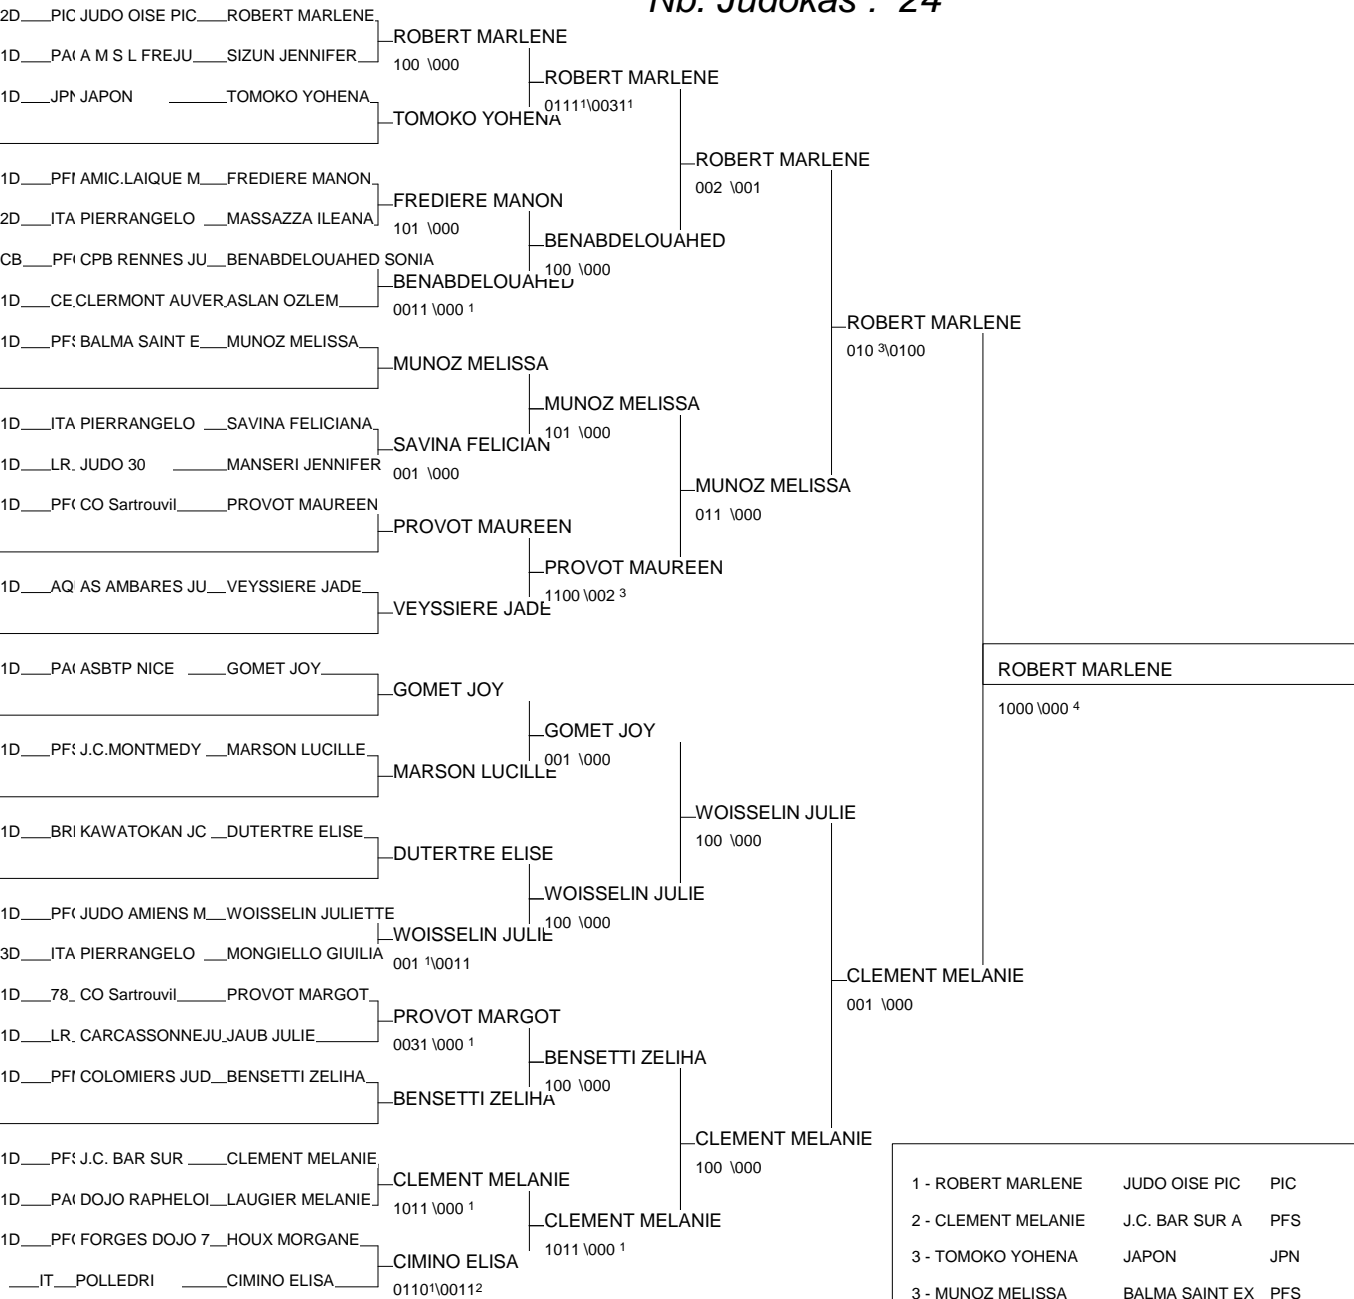

TOURNOI DE NOEL

AIX EN PROVENCE 12/12/2009

Cat. -44

Nb. Judokas : 24

| | | | |
|------------------------|--------------------|------|-----|
| 1 - ROBERT MARLENE | JUDO OISE PIC | PIC | PIC |
| 2 - CLEMENT MELANIE | J.C. BAR SUR A | PFS | PFS |
| 3 - TOMOKO YOHENA | JAPON | JPN | JPN |
| 3 - MUNOZ MELISSA | BALMA SAINT EX | PFS | PFS |
| 5 - WOISSELIN JULIETTE | JUDO AMIENS ME | PFO | PFO |
| 5 - BENSETTI ZELIHA | COLOMIERS JUDO PFM | PFM | PFM |
| 7 - SAVINA FELICIANA | PIERRANGELO | ITA | ITA |
| 7 - GOMET JOY | ASBTP NICE | PACA | PAC |