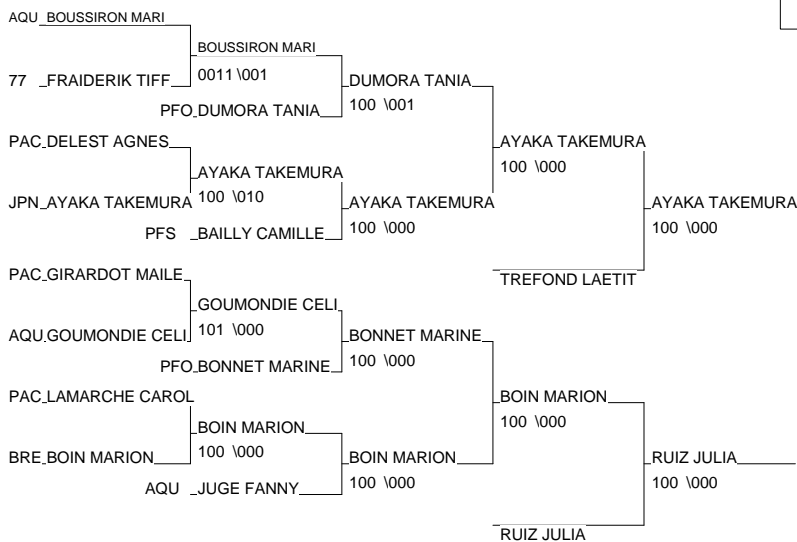

TOURNOI DE NOEL

AIX EN PROVENCE 12/12/2009

Cat. -48

Nb. Judokas : 26

| | | | |
|----------------------|----------------|------|-----|
| 1 - NODOKA TANIMOTO | JAPON | JPN | JPN |
| 2 - ROSSO JULIA | OJM | PFM | PFM |
| 3 - MIRAOUI SABRINA | JUDO SP.VITROL | PACA | PAC |
| 3 - RENAUD ALIZEE | C.O.COURONNAIS | PCH | PCH |
| 5 - HAVY MARIE | JUDO SPORT ROC | PCH | PCH |
| 5 - BOUVET MEGGAN | US VILLAINES J | PFS | PFS |
| 7 - MEERSMAN MANON | J K C L ISLOIS | PFM | PFM |
| 7 - GRASSAUD MORGANE | JUDO 83 | PACA | PAC |

TOURNOI DE NOEL

AIX EN PROVENCE 12/12/2009

Cat. -52

Nb. Judokas : 32

| | | | |
|----------------------|--------------------|-----|-----|
| 1 - RECEVEAUX HELENE | A.D.J. 21 | PFS | PFS |
| 2 - ETIENNNAR TREICY | AGPF77 | PFO | PFO |
| 3 - AYAKA TAKEMURA | JAPON | JPN | JPN |
| 3 - RUIZ JULIA | UJBA | AQU | AQU |
| 5 - TREFOND LAETITIA | CLERMONT AUVERIAUV | | |
| 5 - BOIN MARION | OC CESSON JUDO BRE | | BRE |
| 7 - DUMORA TANIA | USORLEAN.LOIRE | PFO | PFO |
| 7 - BONNET MARINE | CO Sartrouvil | PFO | PFO |

TOURNOI DE NOEL

AIX EN PROVENCE 12/12/2009

Cat. -57

Nb. Judokas : 41

TOURNOI DE NOEL

AIX EN PROVENCE 12/12/2009

Cat. -63

Nb. Judokas : 21