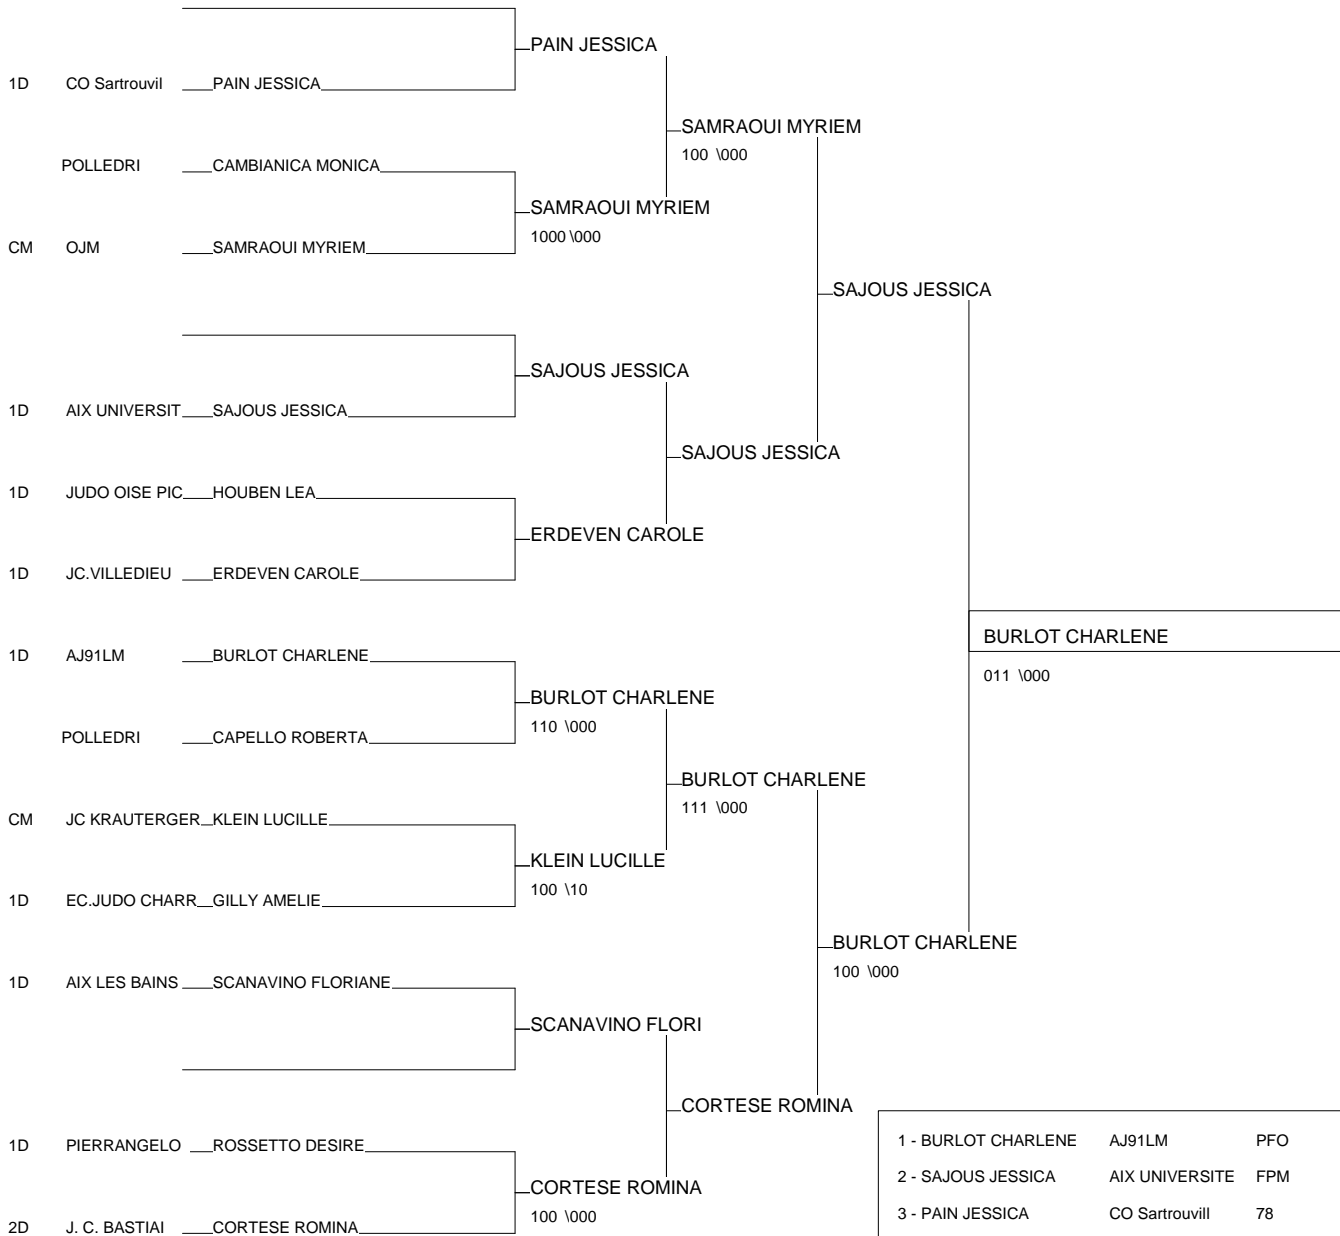

Ordre des combats: 1x2 - 2x3 - 1x3

Poule n°2

| | | | | | | | | |
|----|----------|-----------------|-----------------|-----|-----|-----|------|---|
| 1D | LR LR | PEREZ GAELLE | JUDOVILLEVEYRAC | | 021 | 100 | 2/20 | 1 |
| CM | PAC PACA | M BAIRO ANNE FA | TOULON JUDO | 000 | | 100 | 1/10 | 2 |
| 1D | LYO LYO | KALOUSTIAN LAET | JUDO CLUB BESSE | 000 | 000 | | 0/0 | 3 |

Ordre des combats: 1x2 - 2x3 - 1x3

TOURNOI DE NOEL

AIX EN PROVENCE 12/12/2009

Cat. +78

Nb. Judokas : 13

| | | | |
|------------------------|-------------------|-----|-----|
| 1 - BURLOT CHARLENE | AJ91LM | PFO | PFO |
| 2 - SAJOUS JESSICA | AIX UNIVERSITE | FPM | FPM |
| 3 - PAIN JESSICA | CO Sartrouvil | 78 | 78 |
| 3 - SAMRAOUI MYRIEM | OJM | PFM | PFM |
| 5 - CORTESE ROMINA | J. C. BASTIAIS | COR | COR |
| 5 - KLEIN LUCILLE | JC KRAUTERGERSALS | ALS | ALS |
| 7 - ERDEVEN CAROLE | JC.VILLEDIEU | PFO | PFO |
| 7 - SCANAVINO FLORIANE | AIX LES BAINS | PFM | PFM |