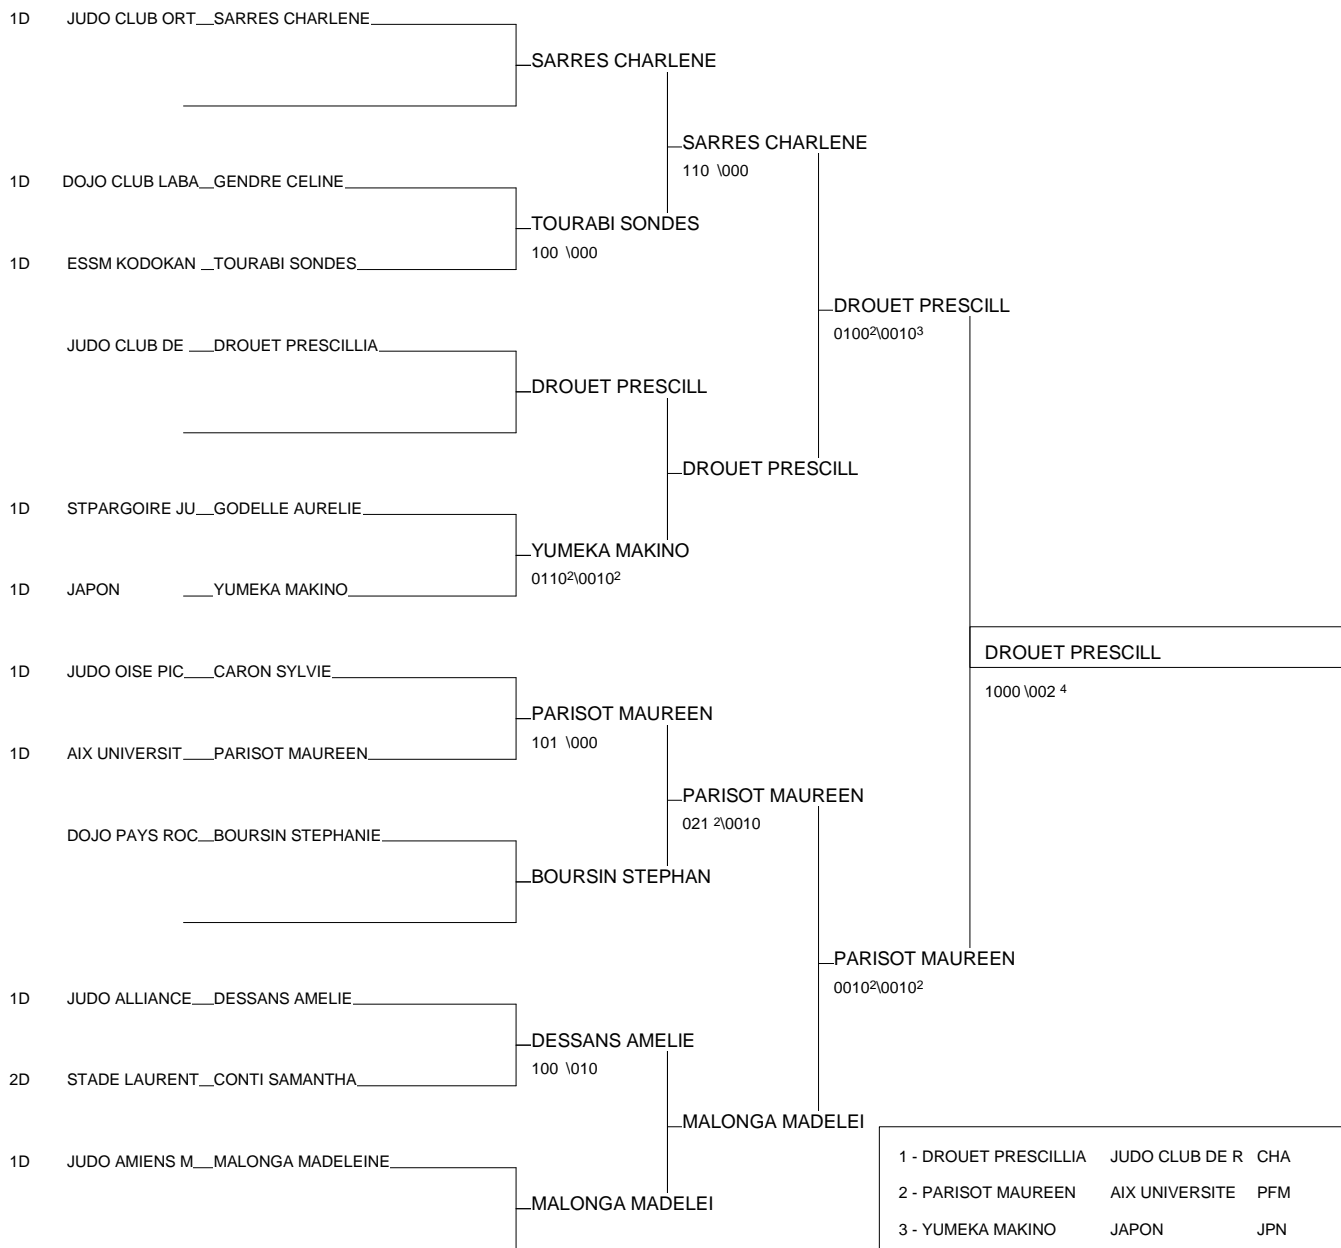

TOURNOI DE NOEL

AIX EN PROVENCE 12/12/2009

Cat. -70

Nb. Judokas : 12