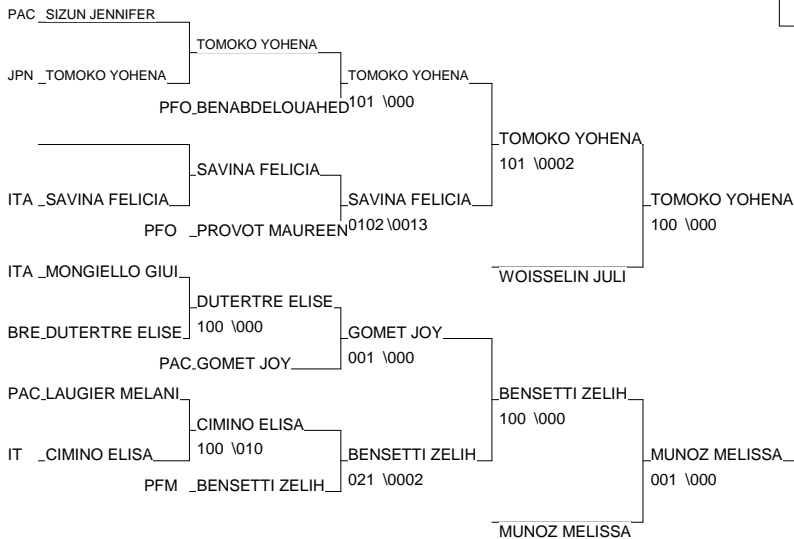

TOURNOI DE NOEL

AIX EN PROVENCE 12/12/2009

Cat. -44

Nb. Judokas : 24

| | | | |
|------------------------|--------------------|------|-----|
| 1 - ROBERT MARLENE | JUDO OISE PIC | PIC | PIC |
| 2 - CLEMENT MELANIE | J.C. BAR SUR A | PFS | PFS |
| 3 - TOMOKO YOHENA | JAPON | JPN | JPN |
| 3 - MUNOZ MELISSA | BALMA SAINT EX | PFS | PFS |
| 5 - WOISSELIN JULIETTE | JUDO AMIENS ME | PFO | PFO |
| 5 - BENSETTI ZELIHA | COLOMIERS JUDO PFM | PFM | PFM |
| 7 - SAVINA FELICIANA | PIERRANGELO | ITA | ITA |
| 7 - GOMET JOY | ASBTP NICE | PACA | PAC |

TOURNOI DE NOEL

AIX EN PROVENCE 12/12/2009

Cat. -48

Nb. Judokas : 26

| | | | |
|----------------------|----------------|------|-----|
| 1 - NODOKA TANIMOTO | JAPON | JPN | JPN |
| 2 - ROSSO JULIA | OJM | PFM | PFM |
| 3 - MIRAOUI SABRINA | JUDO SP.VITROL | PACA | PAC |
| 3 - RENAUD ALIZEE | C.O.COURONNAIS | PCH | PCH |
| 5 - HAVY MARIE | JUDO SPORT ROC | PCH | PCH |
| 5 - BOUVET MEGGAN | US VILLAINES J | PFS | PFS |
| 7 - MEERSMAN MANON | J K C L ISLOIS | PFM | PFM |
| 7 - GRASSAUD MORGANE | JUDO 83 | PACA | PAC |