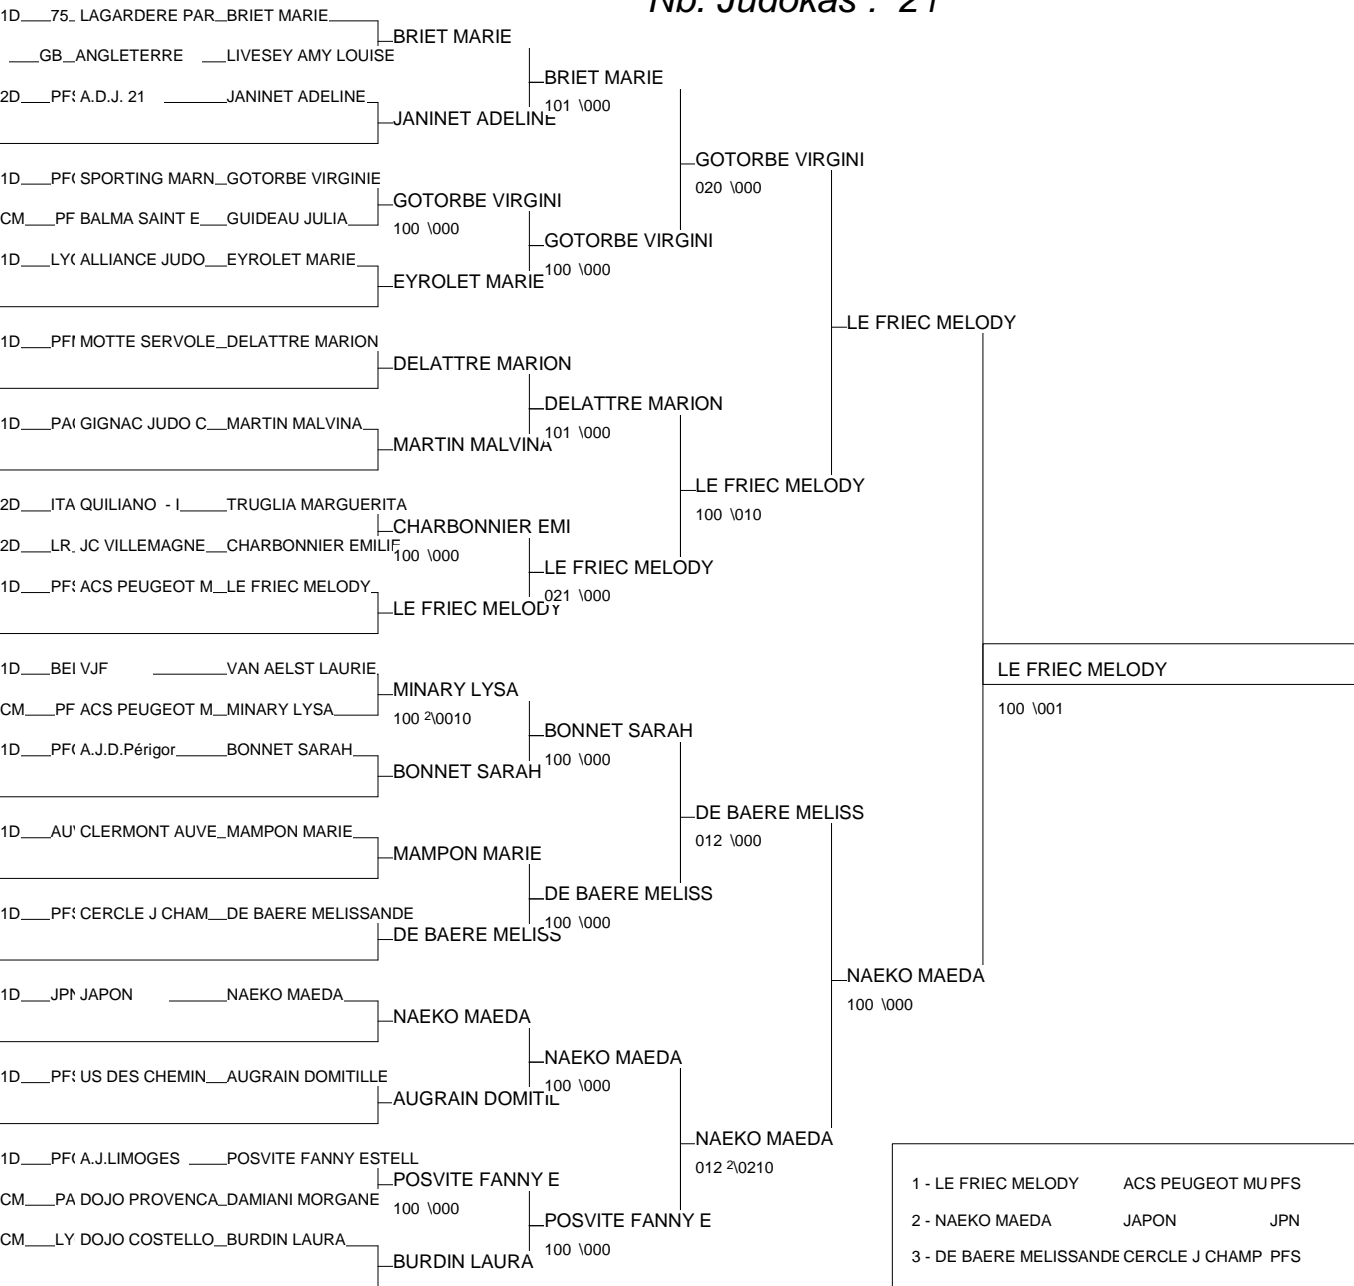

TOURNOI DE NOEL

AIX EN PROVENCE 12/12/2009

Cat. -57

Nb. Judokas : 41

TOURNOI DE NOEL

AIX EN PROVENCE 12/12/2009

Cat. -63

Nb. Judokas : 21