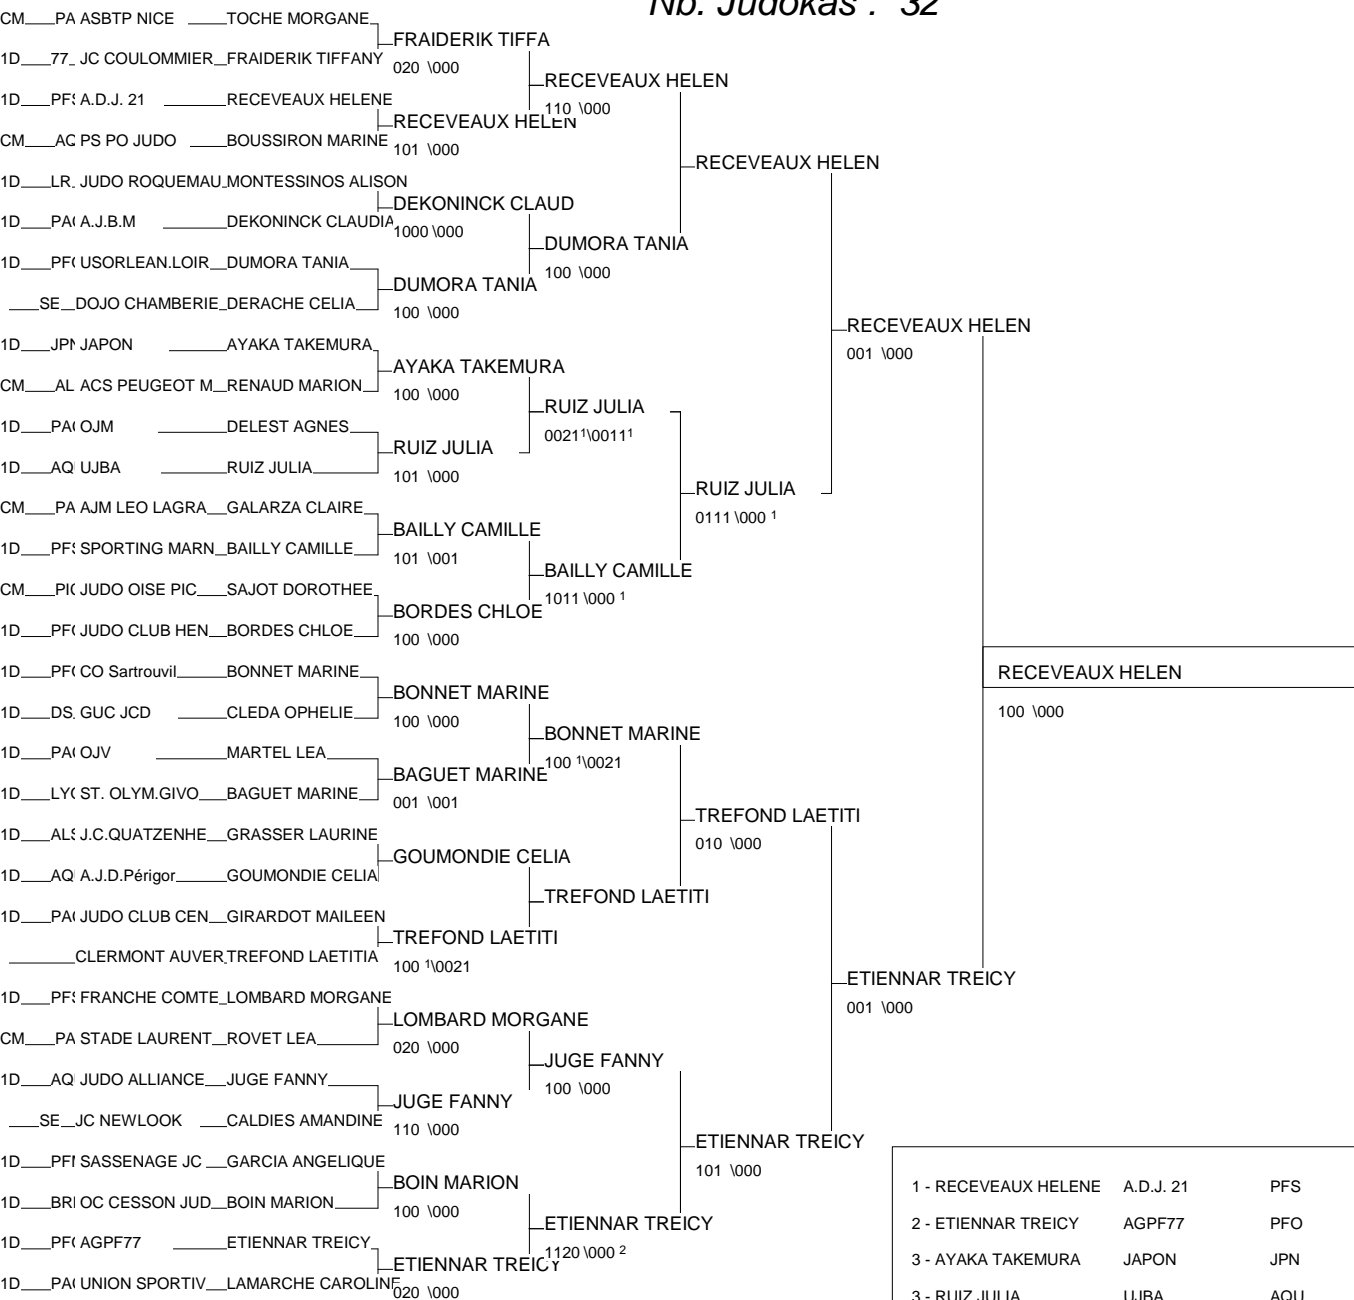

TOURNOI DE NOEL

AIX EN PROVENCE 12/12/2009

Cat. -52

Nb. Judokas : 32