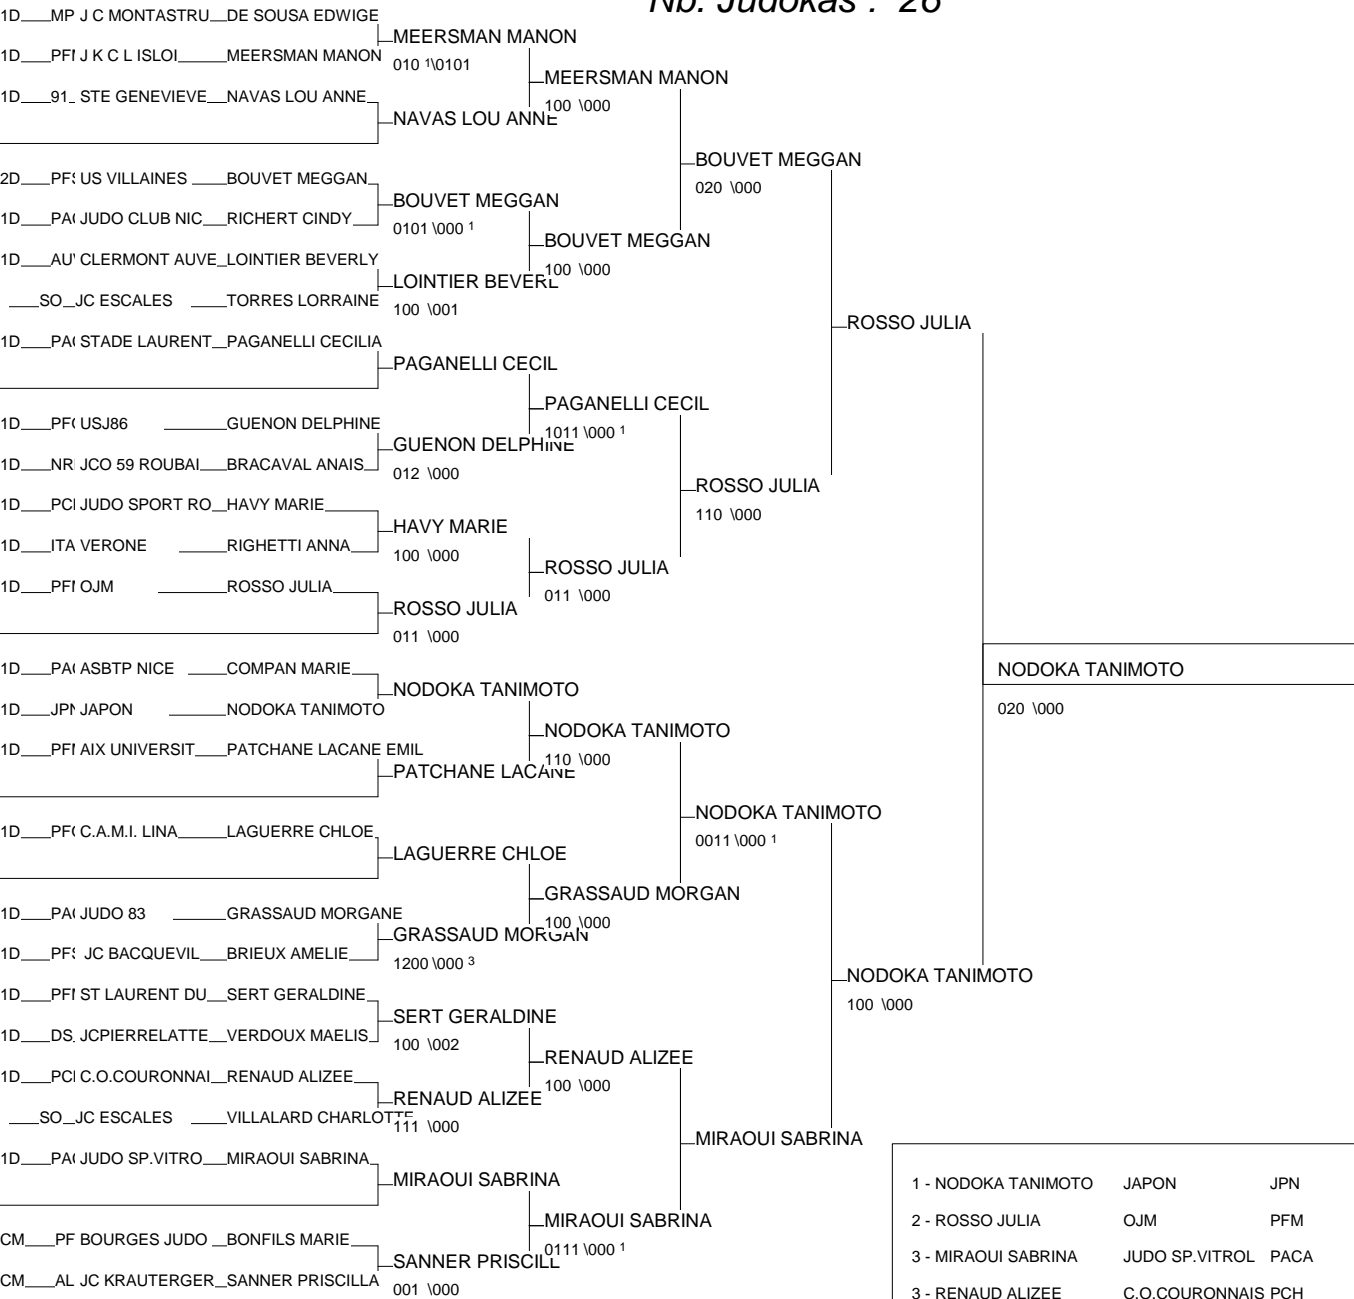

TOURNOI DE NOEL

AIX EN PROVENCE 12/12/2009

Cat. -48

Nb. Judokas : 26