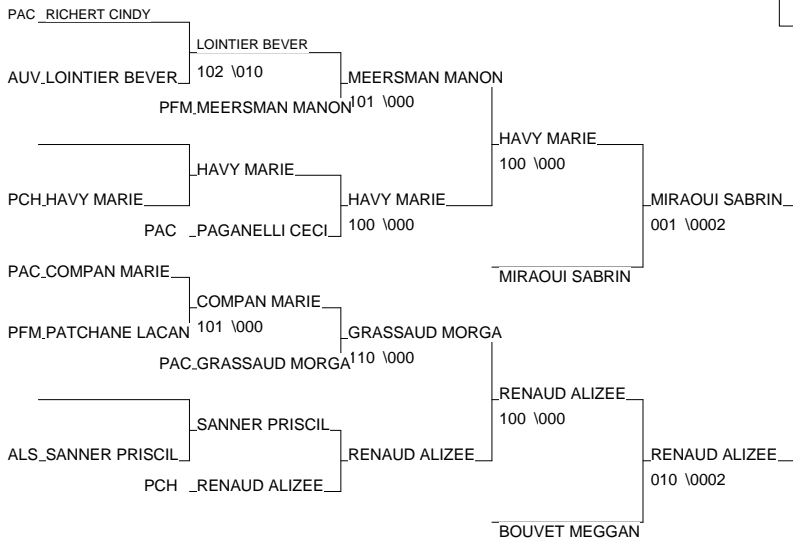

TOURNOI DE NOEL

AIX EN PROVENCE 12/12/2009

Cat. -48

Nb. Judokas : 26

| | | | |
|----------------------|----------------|------|-----|
| 1 - NODOKA TANIMOTO | JAPON | JPN | JPN |
| 2 - ROSSO JULIA | OJM | PFM | PFM |
| 3 - MIRAOUI SABRINA | JUDO SP.VITROL | PACA | PAC |
| 3 - RENAUD ALIZEE | C.O.COURONNAIS | PCH | PCH |
| 5 - HAVY MARIE | JUDO SPORT ROC | PCH | PCH |
| 5 - BOUVET MEGGAN | US VILLAINES J | PFS | PFS |
| 7 - MEERSMAN MANON | J K C L ISLOIS | PFM | PFM |
| 7 - GRASSAUD MORGANE | JUDO 83 | PACA | PAC |