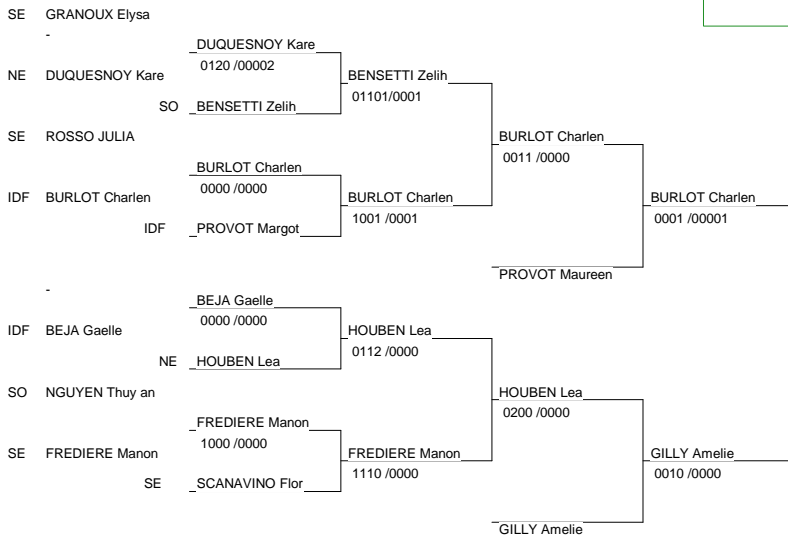

# Coupe de France Individuelle Cadettes

INJ 13 avril 2008

Cat. -44

Nb. de Judokas: 31