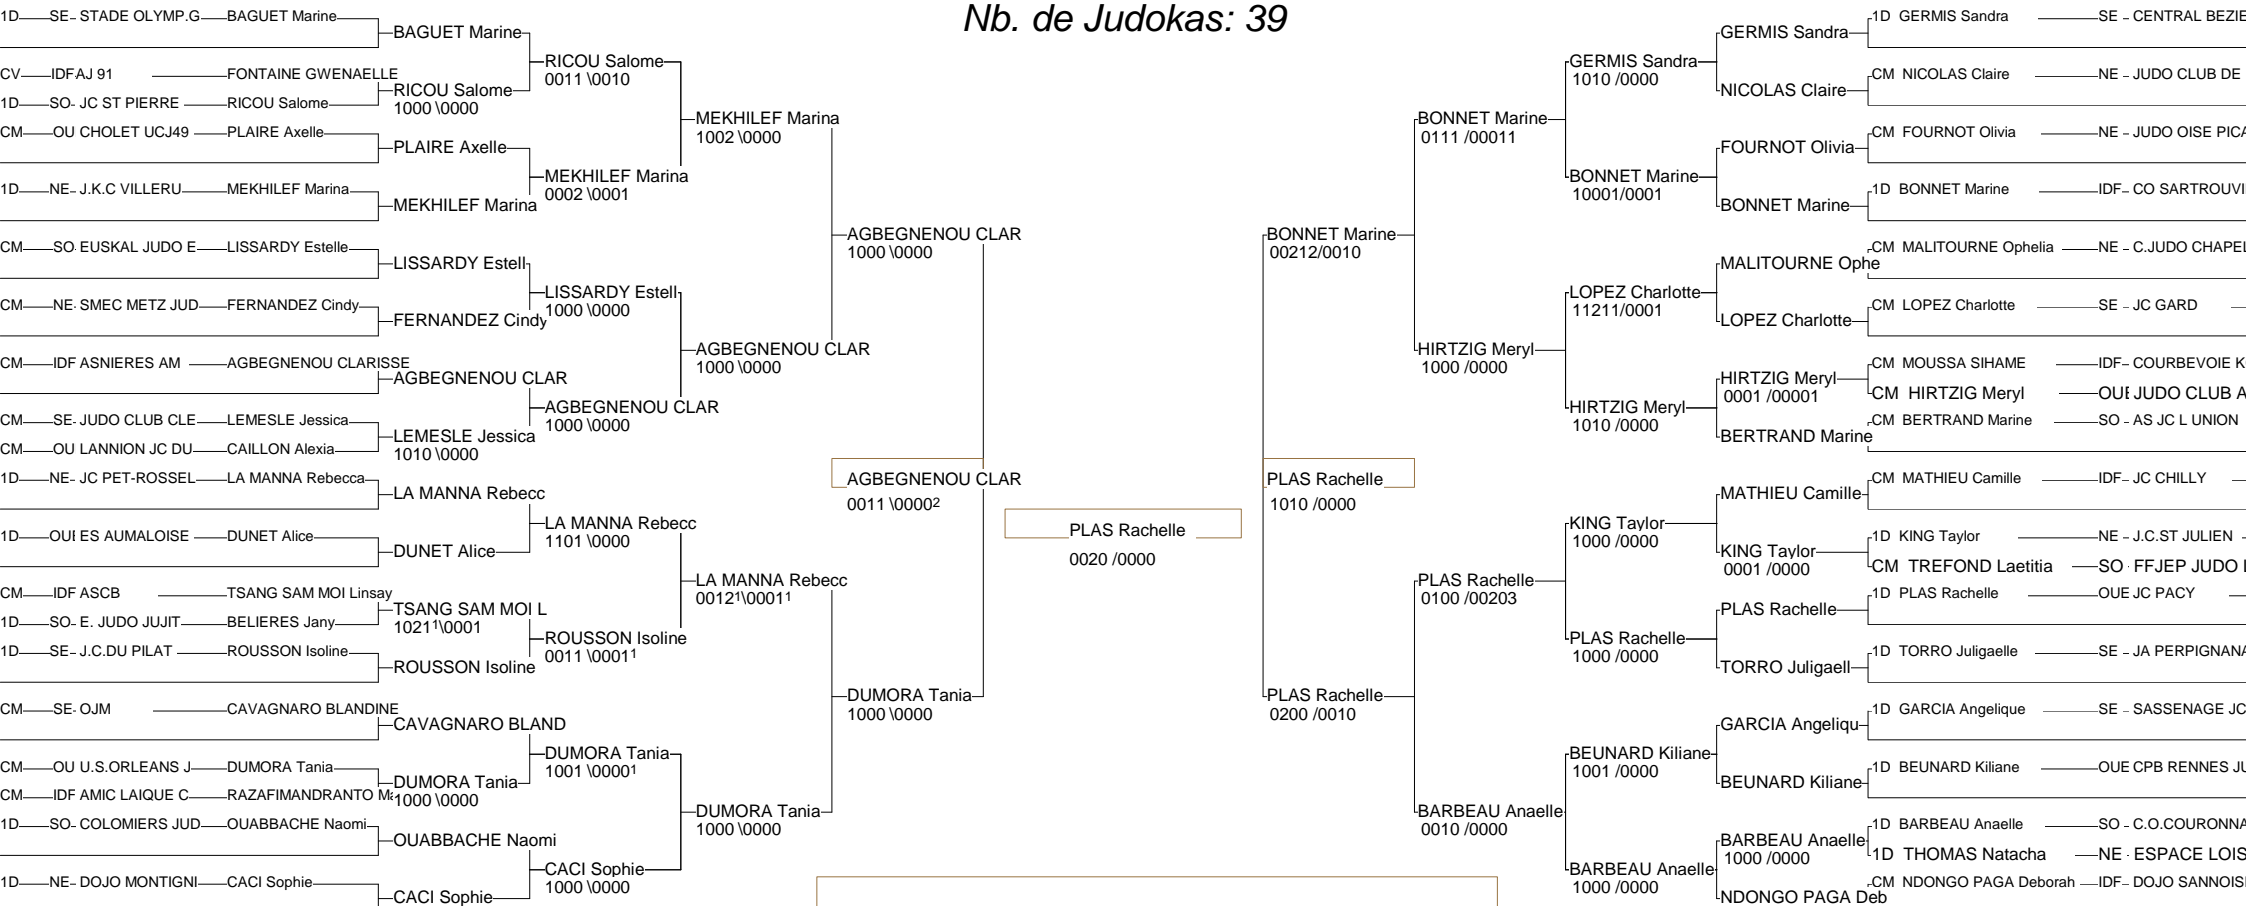

Coupe de France Individuelle Cadettes

INJ 13 avril 2008

Cat. -57

Nb. de Judokas: 39