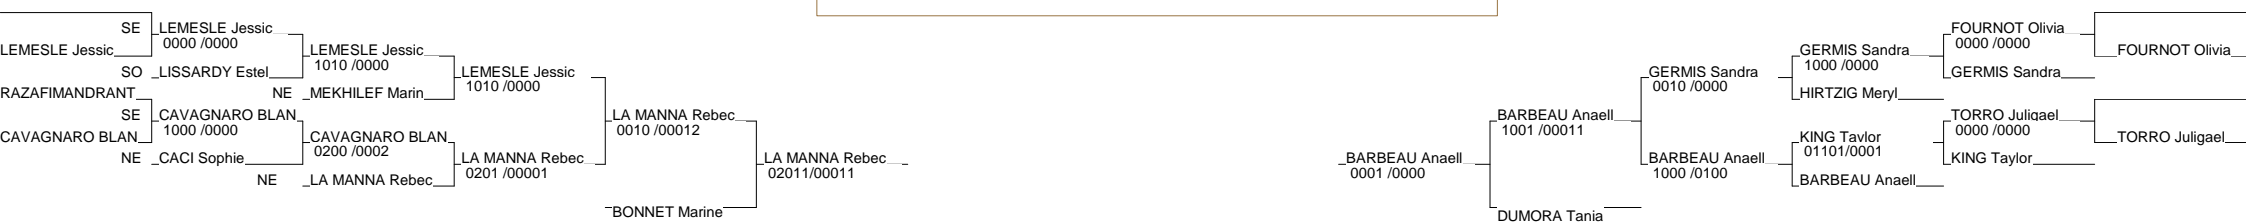

# Coupe de France Individuelle Cadettes

INJ 13 avril 2008

Cat. -57

Nb. de Judokas: 39

1 - PLAS Rachelle	JC PACY	NOR	OUE
2 - AGBEGNEU CLARISSE	ASNIERES AM	92	IDF
3 - LA MANNA Rebecca	JC PET-ROSSELL	LOR	NE
3 - BARBEAU Anaelle	C.O.COIRONNAIS	PCH	SO
5 - BONNET Marine	CO SARTROUVILL	78	IDF
5 - DUMORA Tania	U.S.ORLEANS JU	TBO	OUE
7 - LEMESLE Jessica	JUDO CLUB CLEM	BOU	SE
7 - GERMIS Sandra	CENTRAL BEZIER	LR	SE