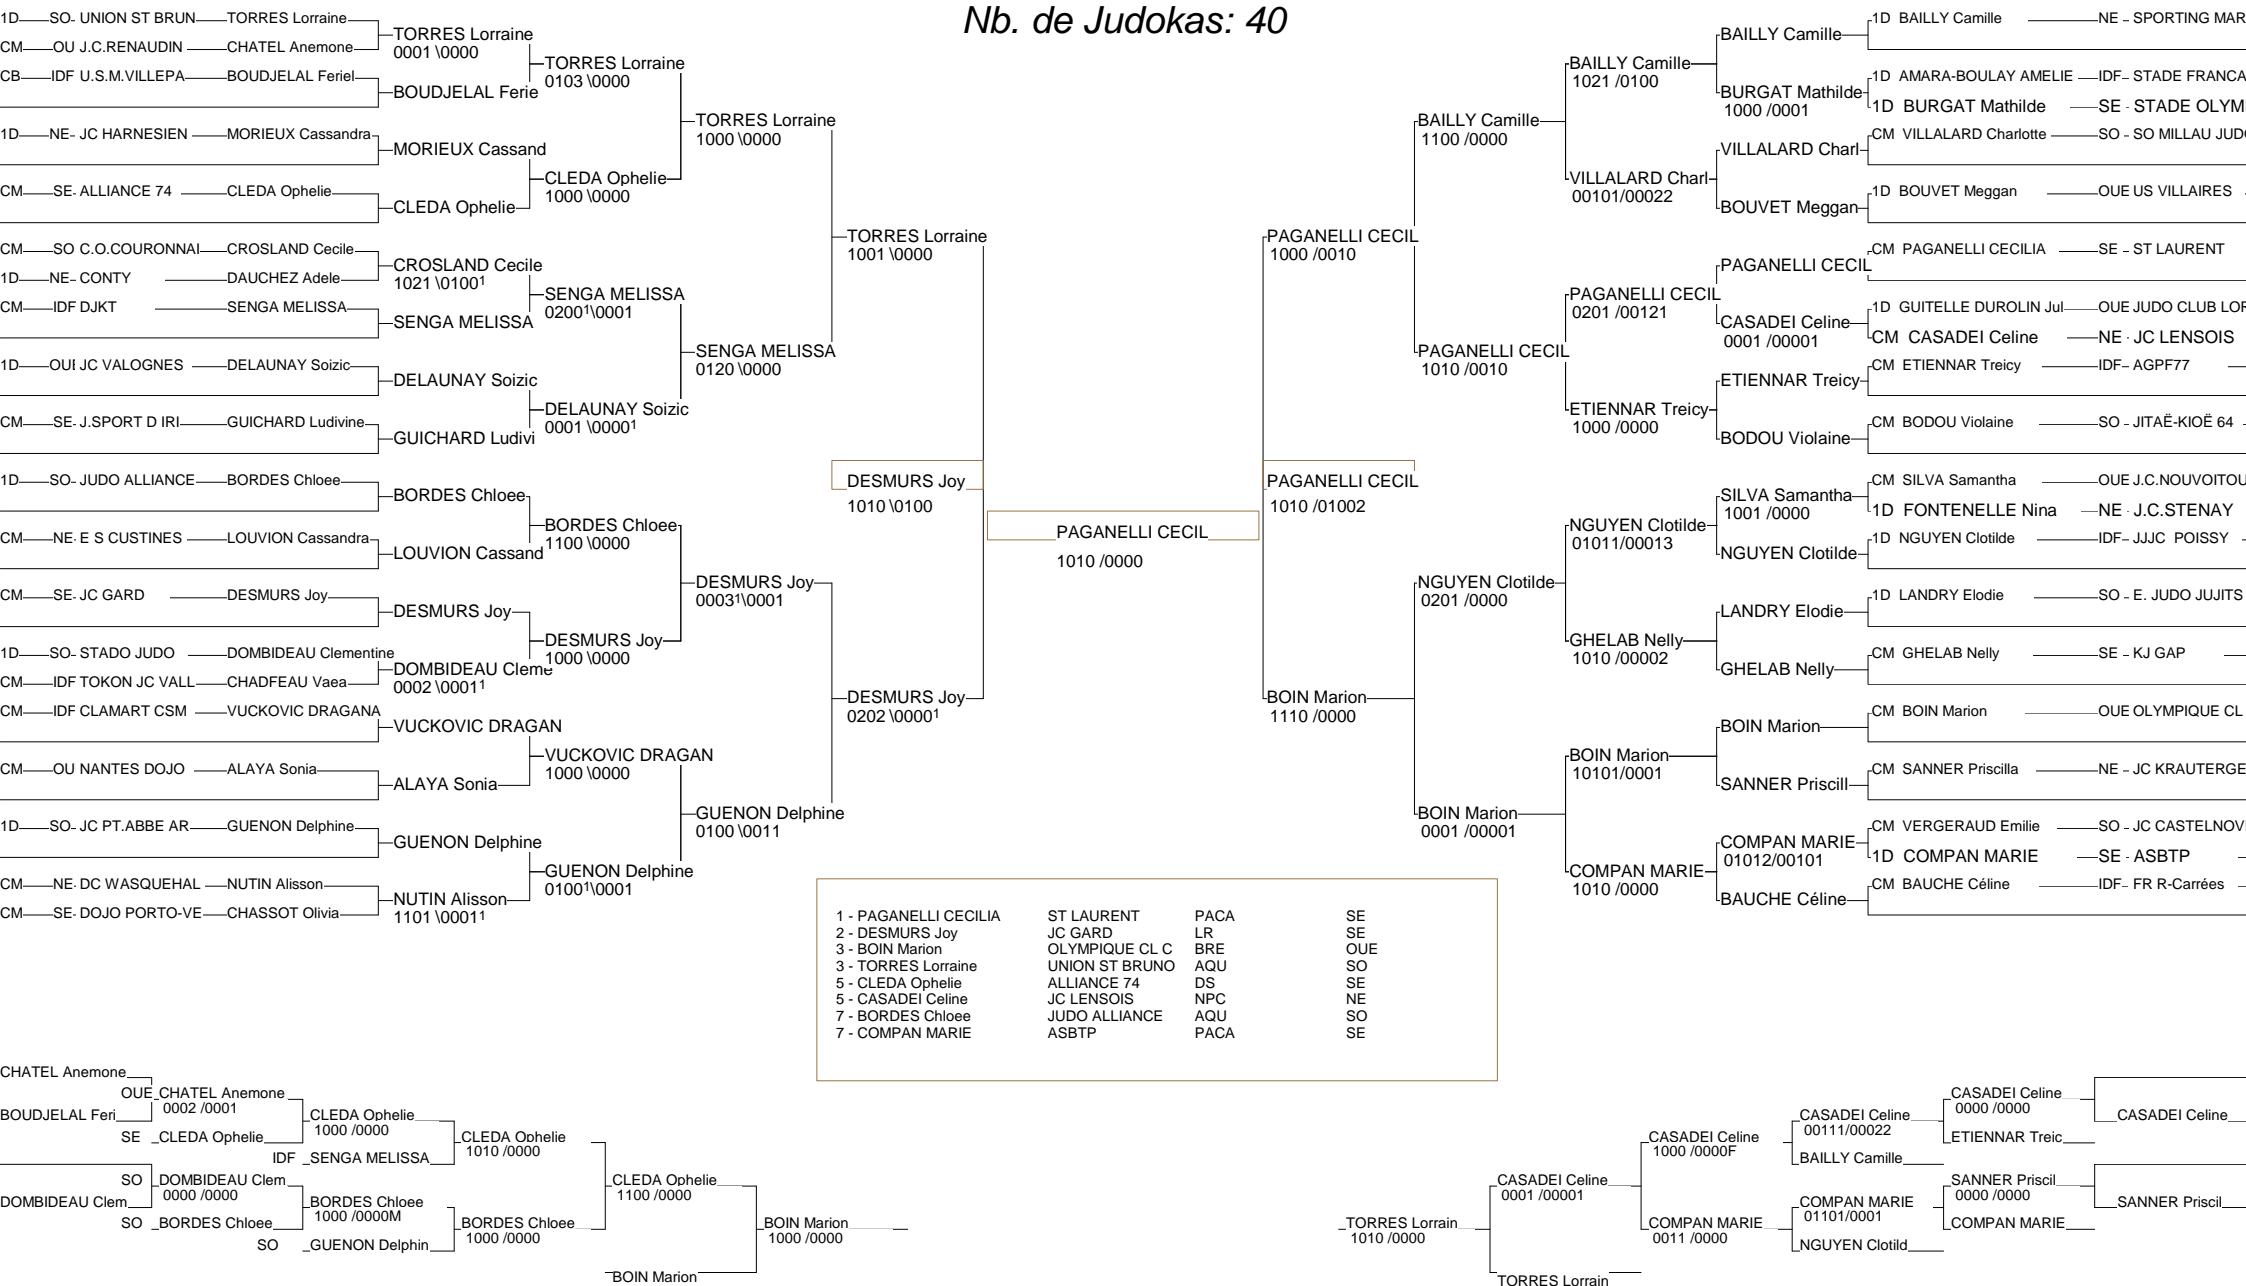

Coupe de France Individuelle Cadettes

INJ 13 avril 2008

Cat. -52

Nb. de Judokas: 40