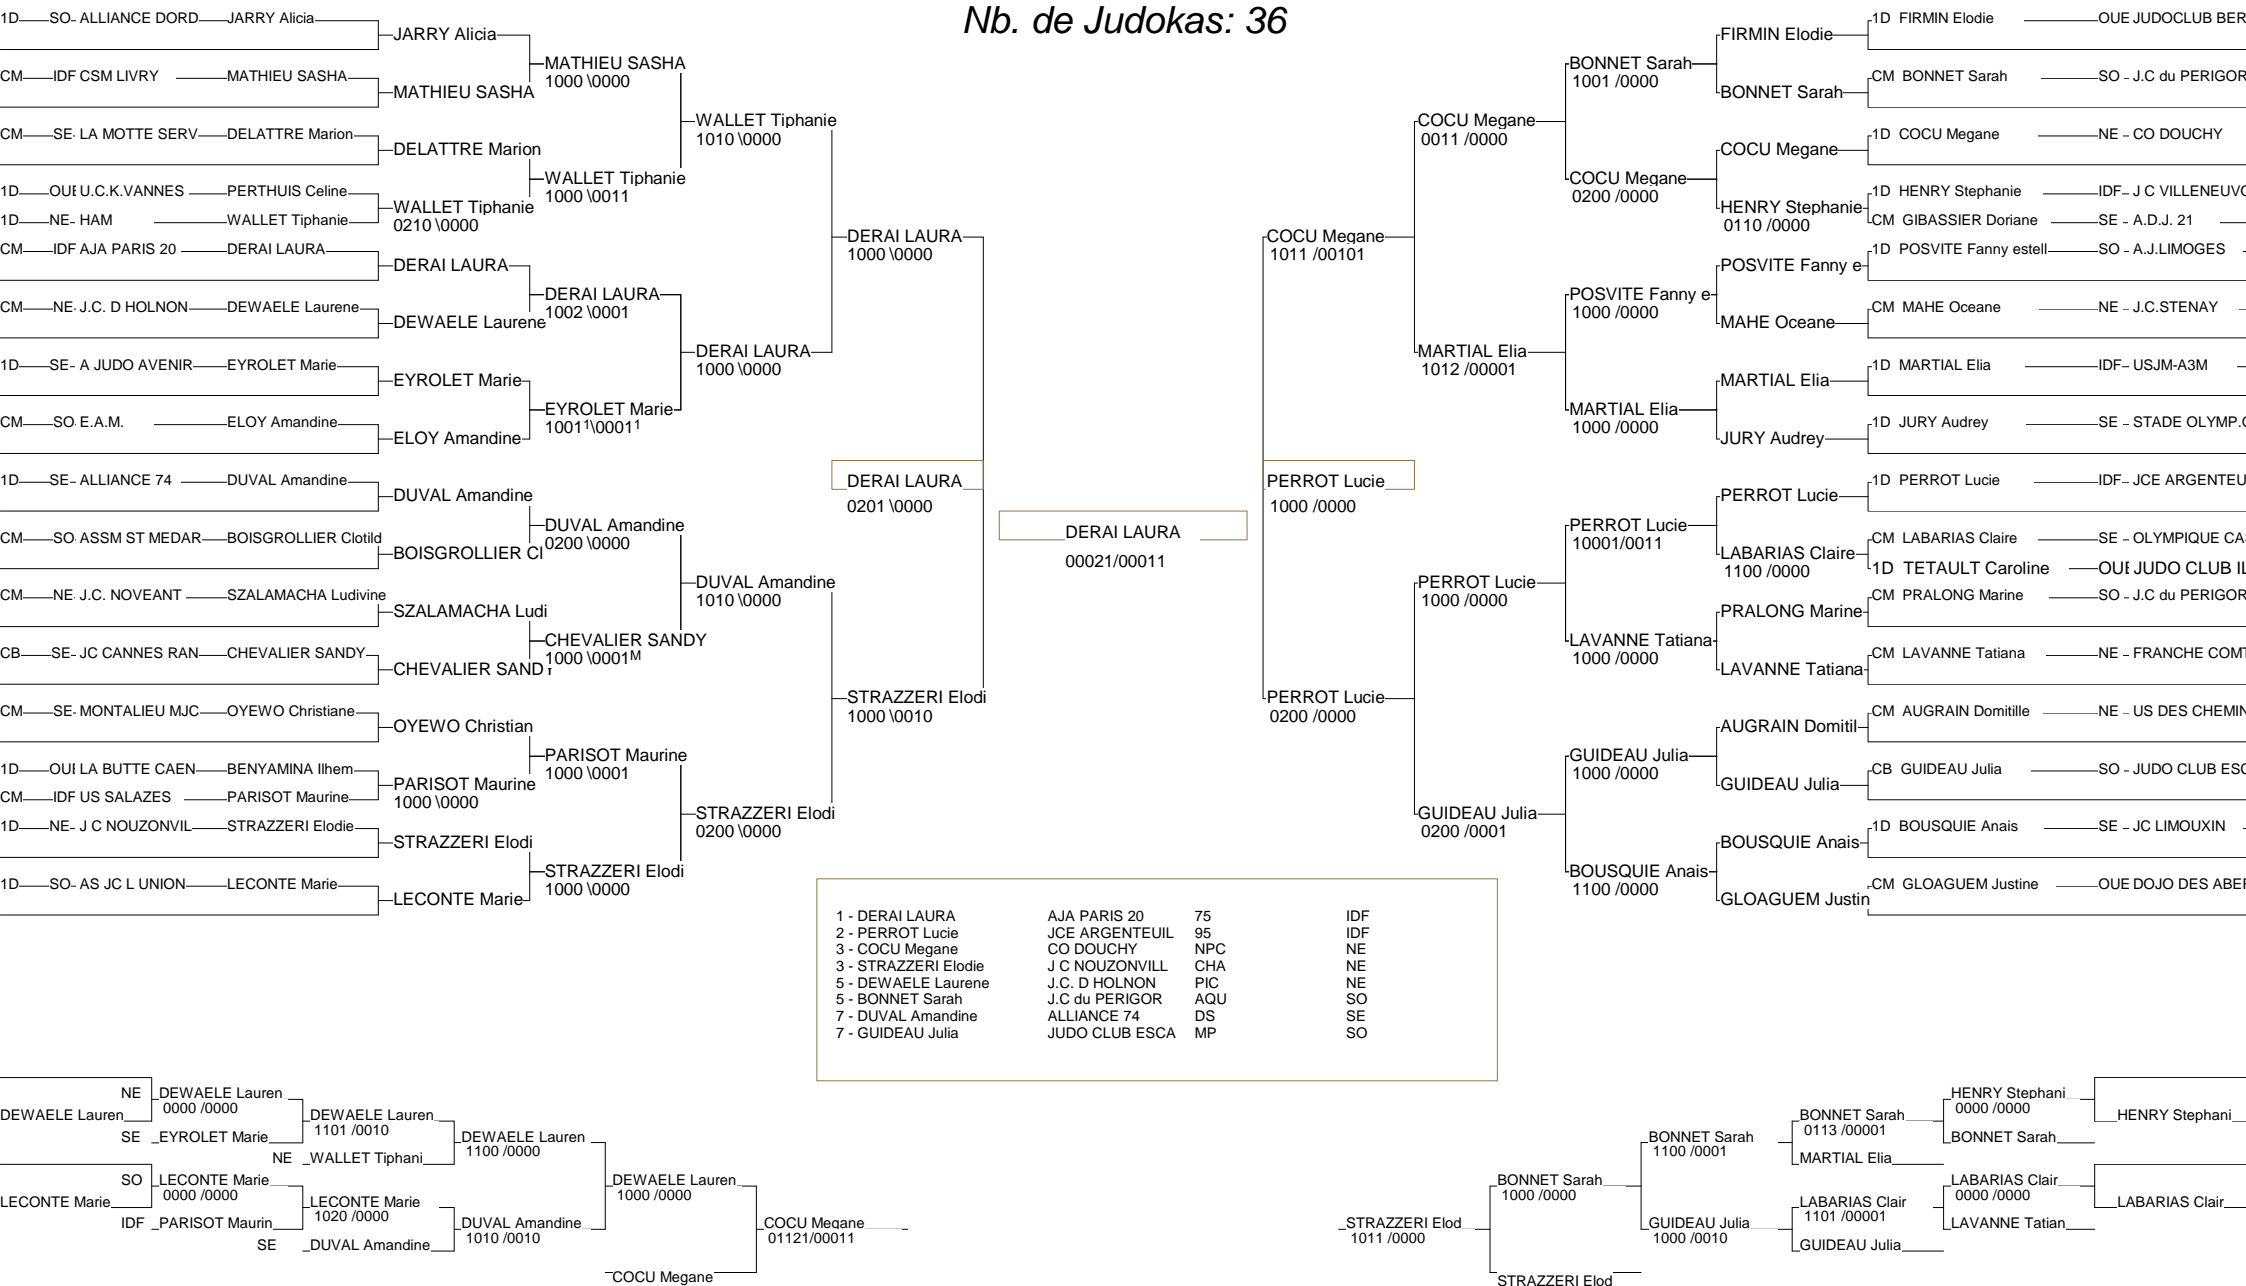

Coupe de France Individuelle Cadettes

INJ 13 avril 2008

Cat. -70

Nb. de Judokas: 36