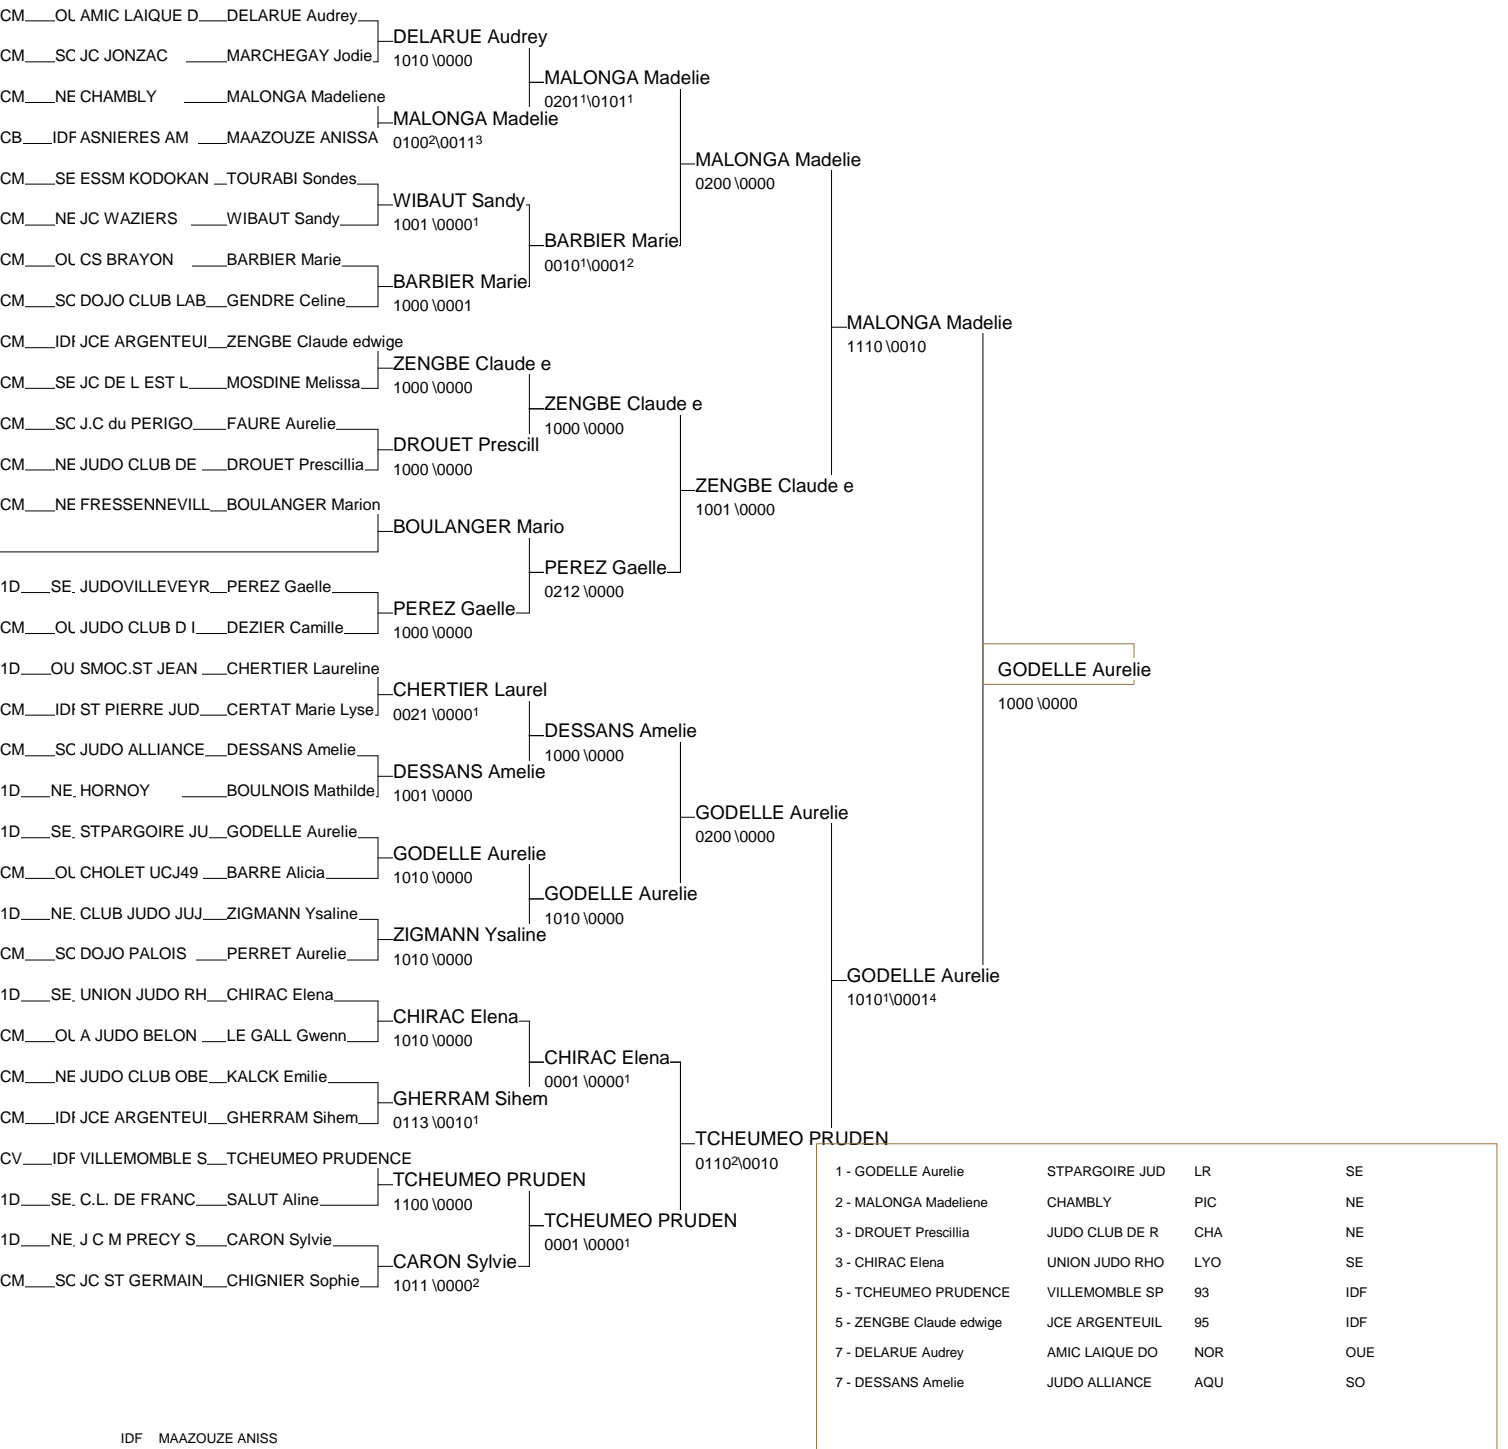

Coupe de France Individuelle Cadettes

INJ 13 avril 2008

Cat. +70

Nb. de Judokas: 31