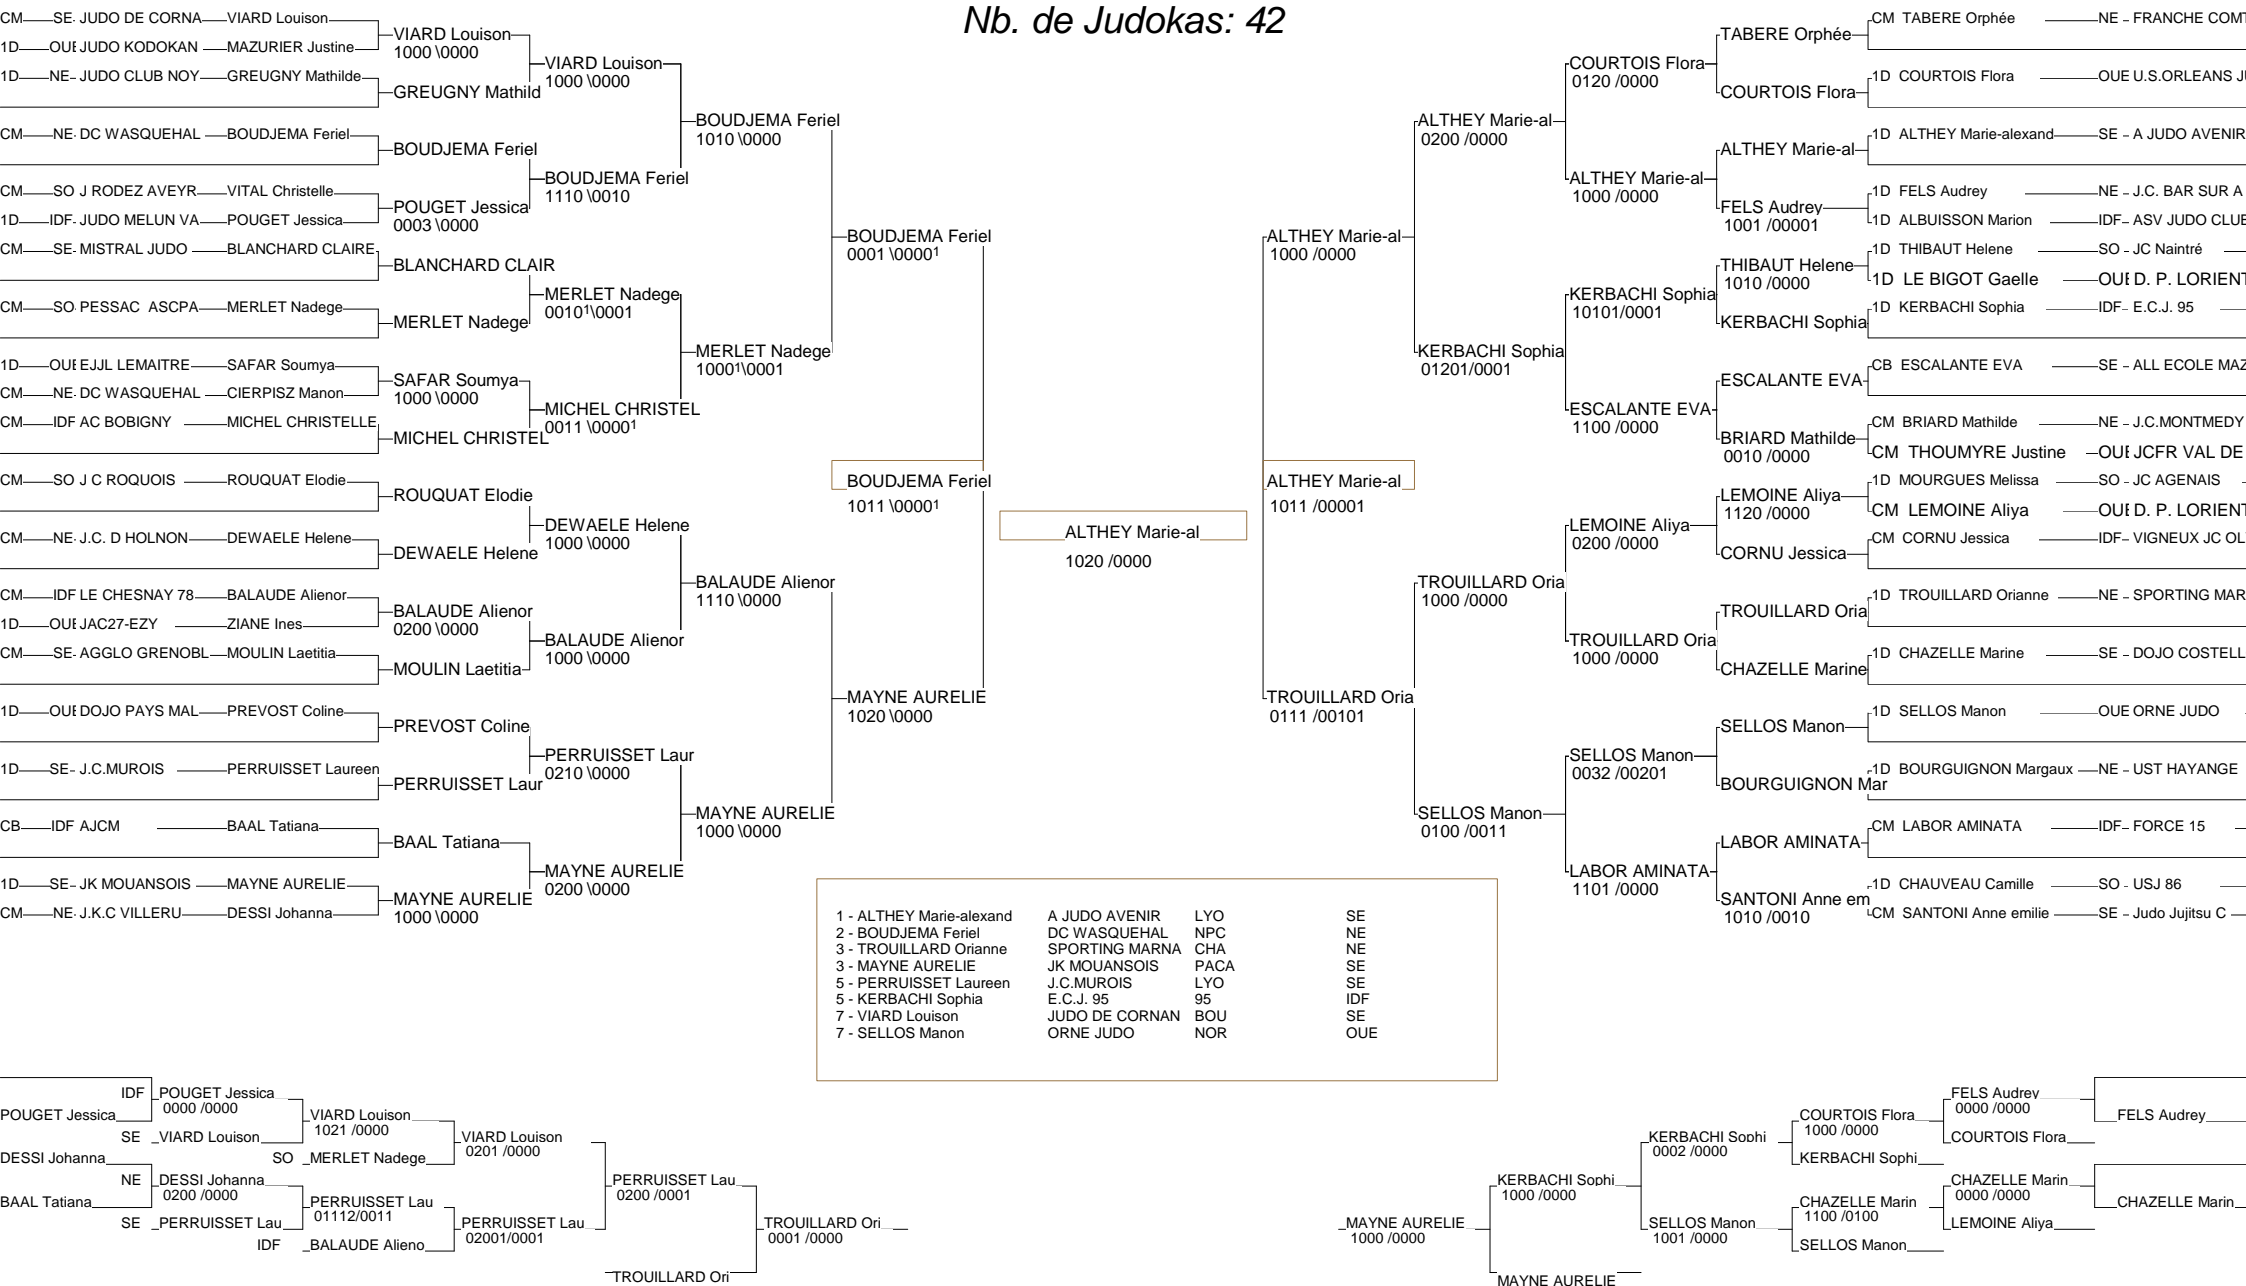

Coupe de France Individuelle Cadettes

INJ 13 avril 2008

Cat. -63

Nb. de Judokas: 42