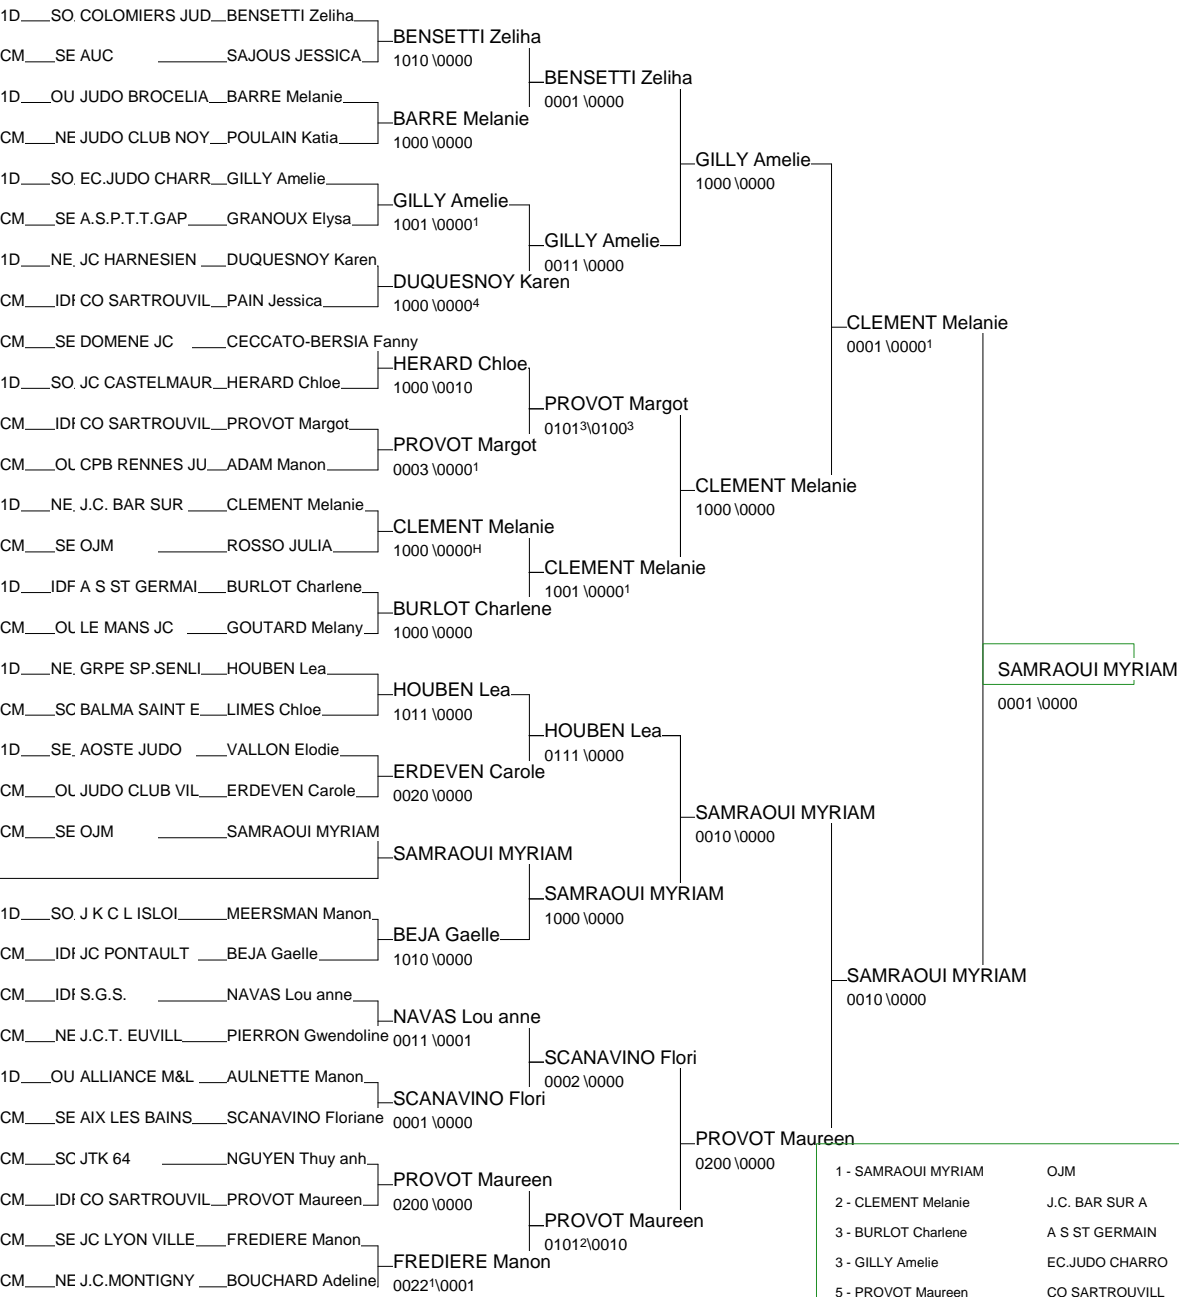

# Coupe de France Individuelle Cadettes

INJ 13 avril 2008

Cat. -44

Nb. de Judokas: 31