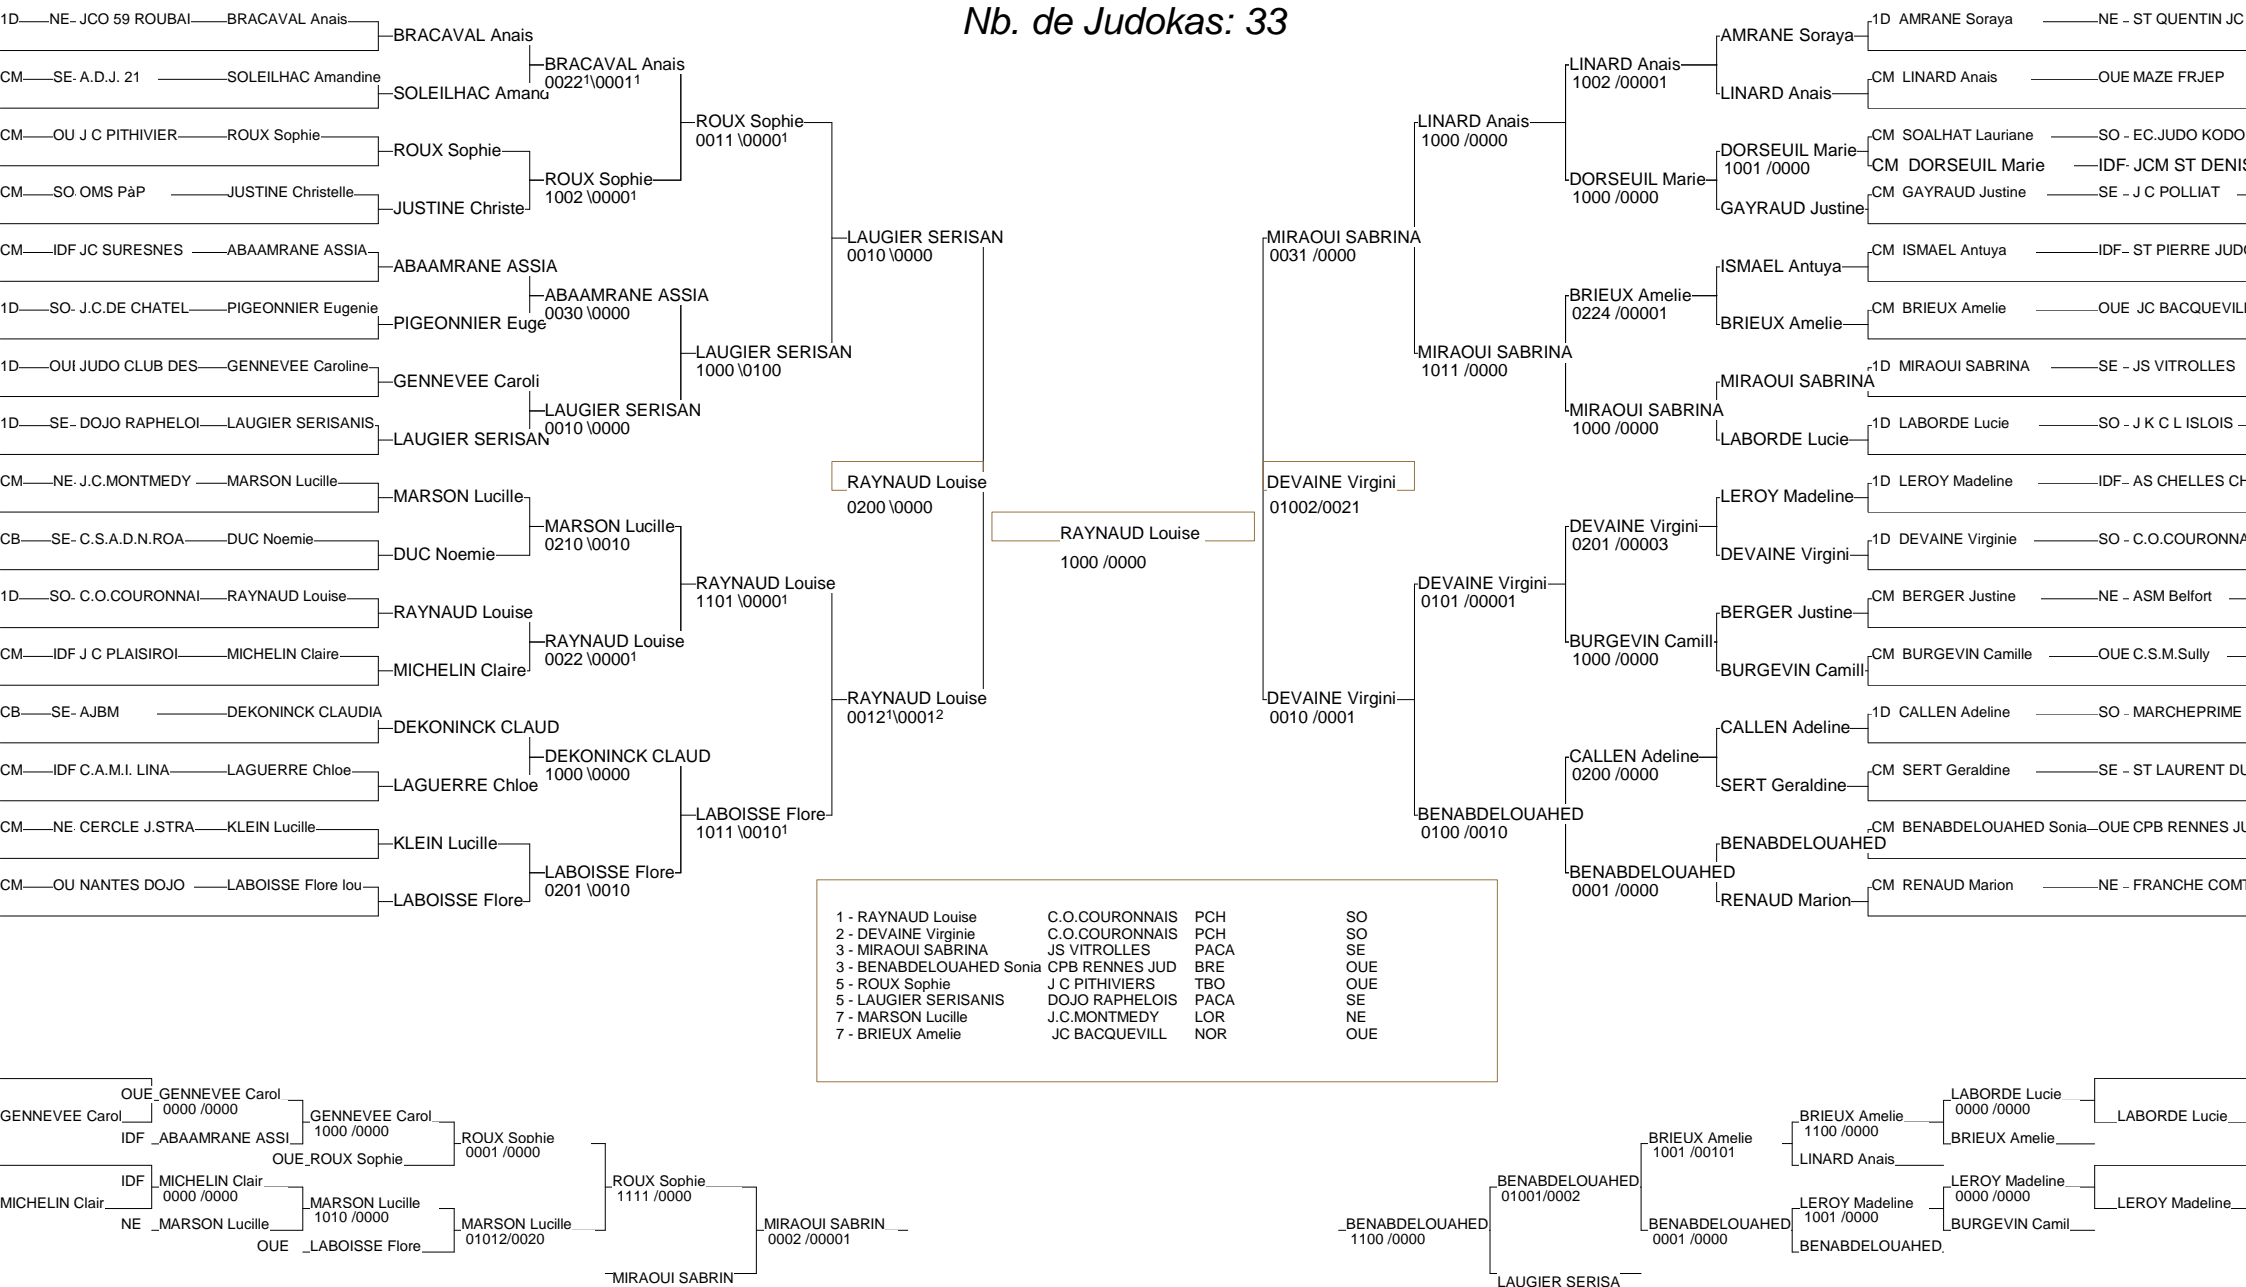

Coupe de France Individuelle Cadettes

INJ 13 avril 2008

Cat. -48

Nb. de Judokas: 33