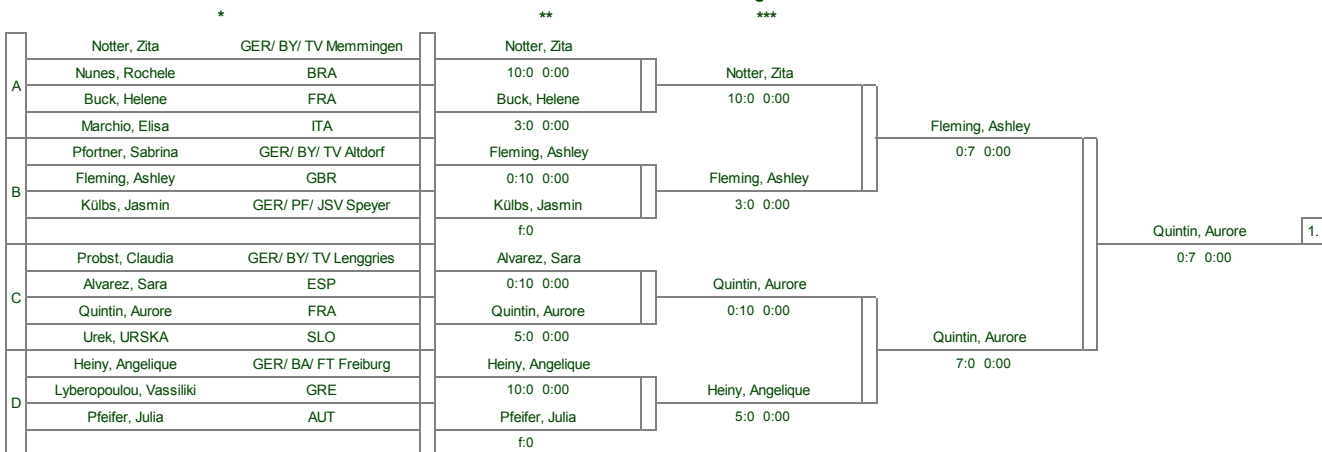

» Archiv » Aktuell

Internationale Deutsche Meisterschaften U20 – Frauen und Männer unter 20 – 2008

IDEM '08 – U20 Teilnehmer Statistik Wettkampflisten Endkämpfe Ergebnisse Medaillen

Wettkampflisten

- männlich [-55 kg](#) [-60 kg](#) [-66 kg](#) [-73 kg](#) [-81 kg](#) [-90 kg](#) [-100 kg](#) [+100 kg](#)  
 weiblich [-44 kg](#) [-48 kg](#) [-52 kg](#) [-57 kg](#) [-63 kg](#) [-70 kg](#) [-78 kg](#) [+78 kg](#)

Suche:

Gewichtsklasse: +78 kg

Gewichtsklasse: +78 kg