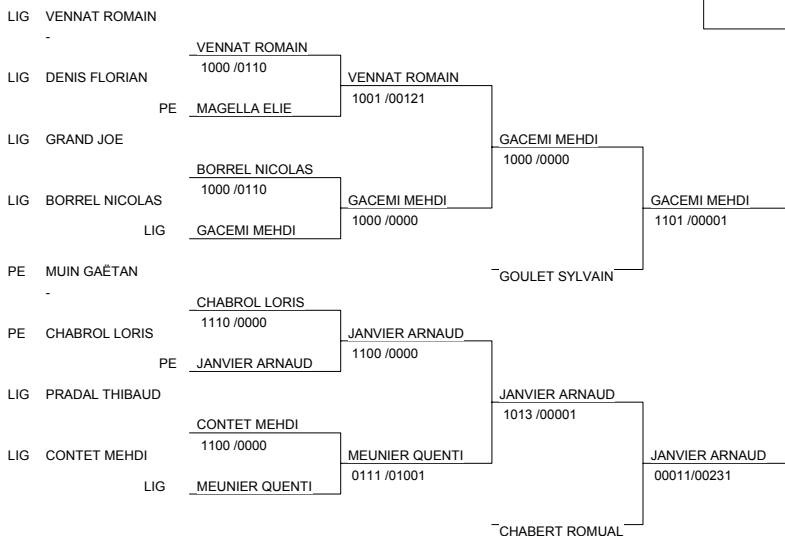

# 12eme TOURNOI CLERMONT/ASM LABEL A

Le 30/10/2005 CLERMONT FERRAND

Cat. -55

Nb. de Judokas: 27

1 - COINDET MICKAEL	ASCPA PESSAC	LIG	LIG
2 - IDBAZZI KEVIN	ADJ 21	LIG	LIG
3 - CHAUVÉ GRÉGOIRE	DOJO BELON AVE	PE R	PE
3 - BOUTEILLE ADRIEN	CO SARTROUVILL	LIGU	LIG
5 - VOYER JEREMY	US CHAMBRAY	LIGU	LIG
5 - DI LORETO ROMAIN	CLERMONT JUDO	PE A	PE
7 - VIALLE FLORIAN	AS DONDETTES	PE O	PE
7 - MOALI DIMITRI	ES BEFFROI	PE O	PE

# 12eme TOURNOI CLERMONT/ASM LABEL A

Le 30/10/2005 CLERMONT FERRAND

Cat. -60

Nb. de Judokas: 25