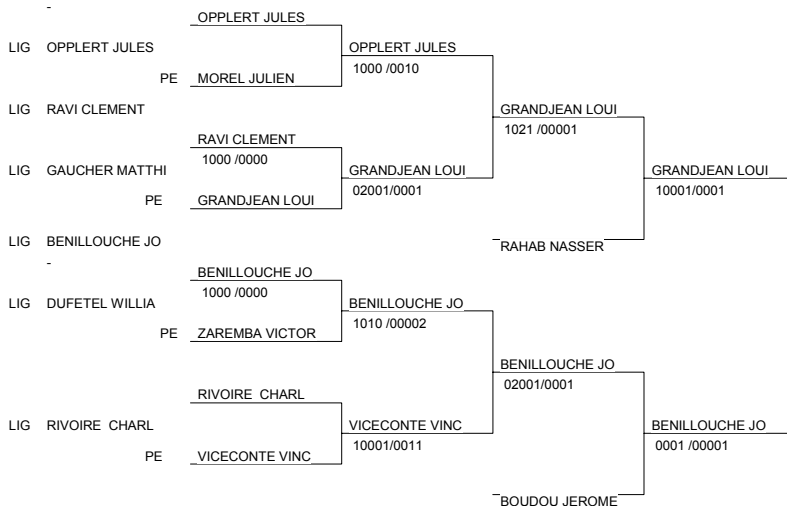

12eme TOURNOI CLERMONT/ASM LABEL A

Le 30/10/2005 CLERMONT FERRAND

Cat. -66

Nb. de Judokas: 22