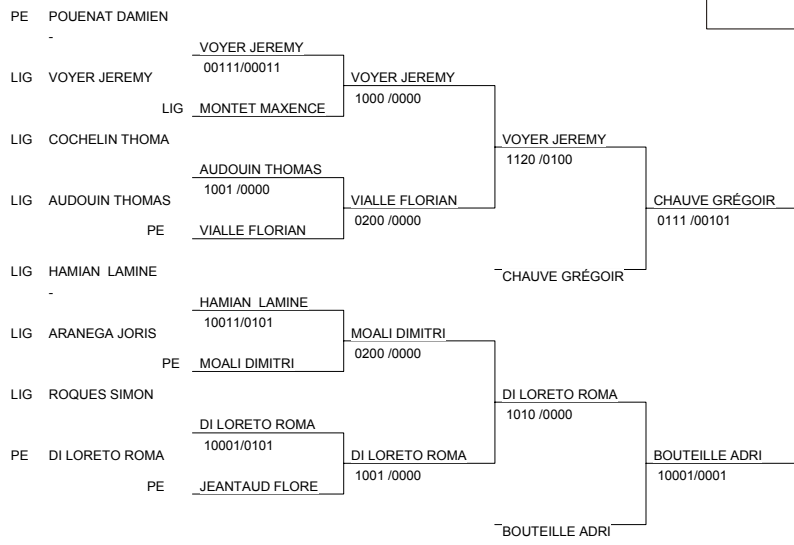

# 12eme TOURNOI CLERMONT/ASM LABEL A

Le 30/10/2005 CLERMONT FERRAND

Cat. -55

Nb. de Judokas: 27

1 - COINDET MICKAEL	ASCPA PESSAC	LIG	LIG
2 - IDBAZZI KEVIN	ADJ 21	LIG	LIG
3 - CHAUVÉ GRÉGOIRE	DOJO BELON AVE	PE R	PE
3 - BOUTEILLE ADRIEN	CO SARTROUVILL	LIGU	LIG
5 - VOYER JEREMY	US CHAMBRAY	LIGU	LIG
5 - DI LORETO ROMAIN	CLERMONT JUDO	PE A	PE
7 - VIALLE FLORIAN	AS DONDETTES	PE O	PE
7 - MOALI DIMITRI	ES BEFFROI	PE O	PE