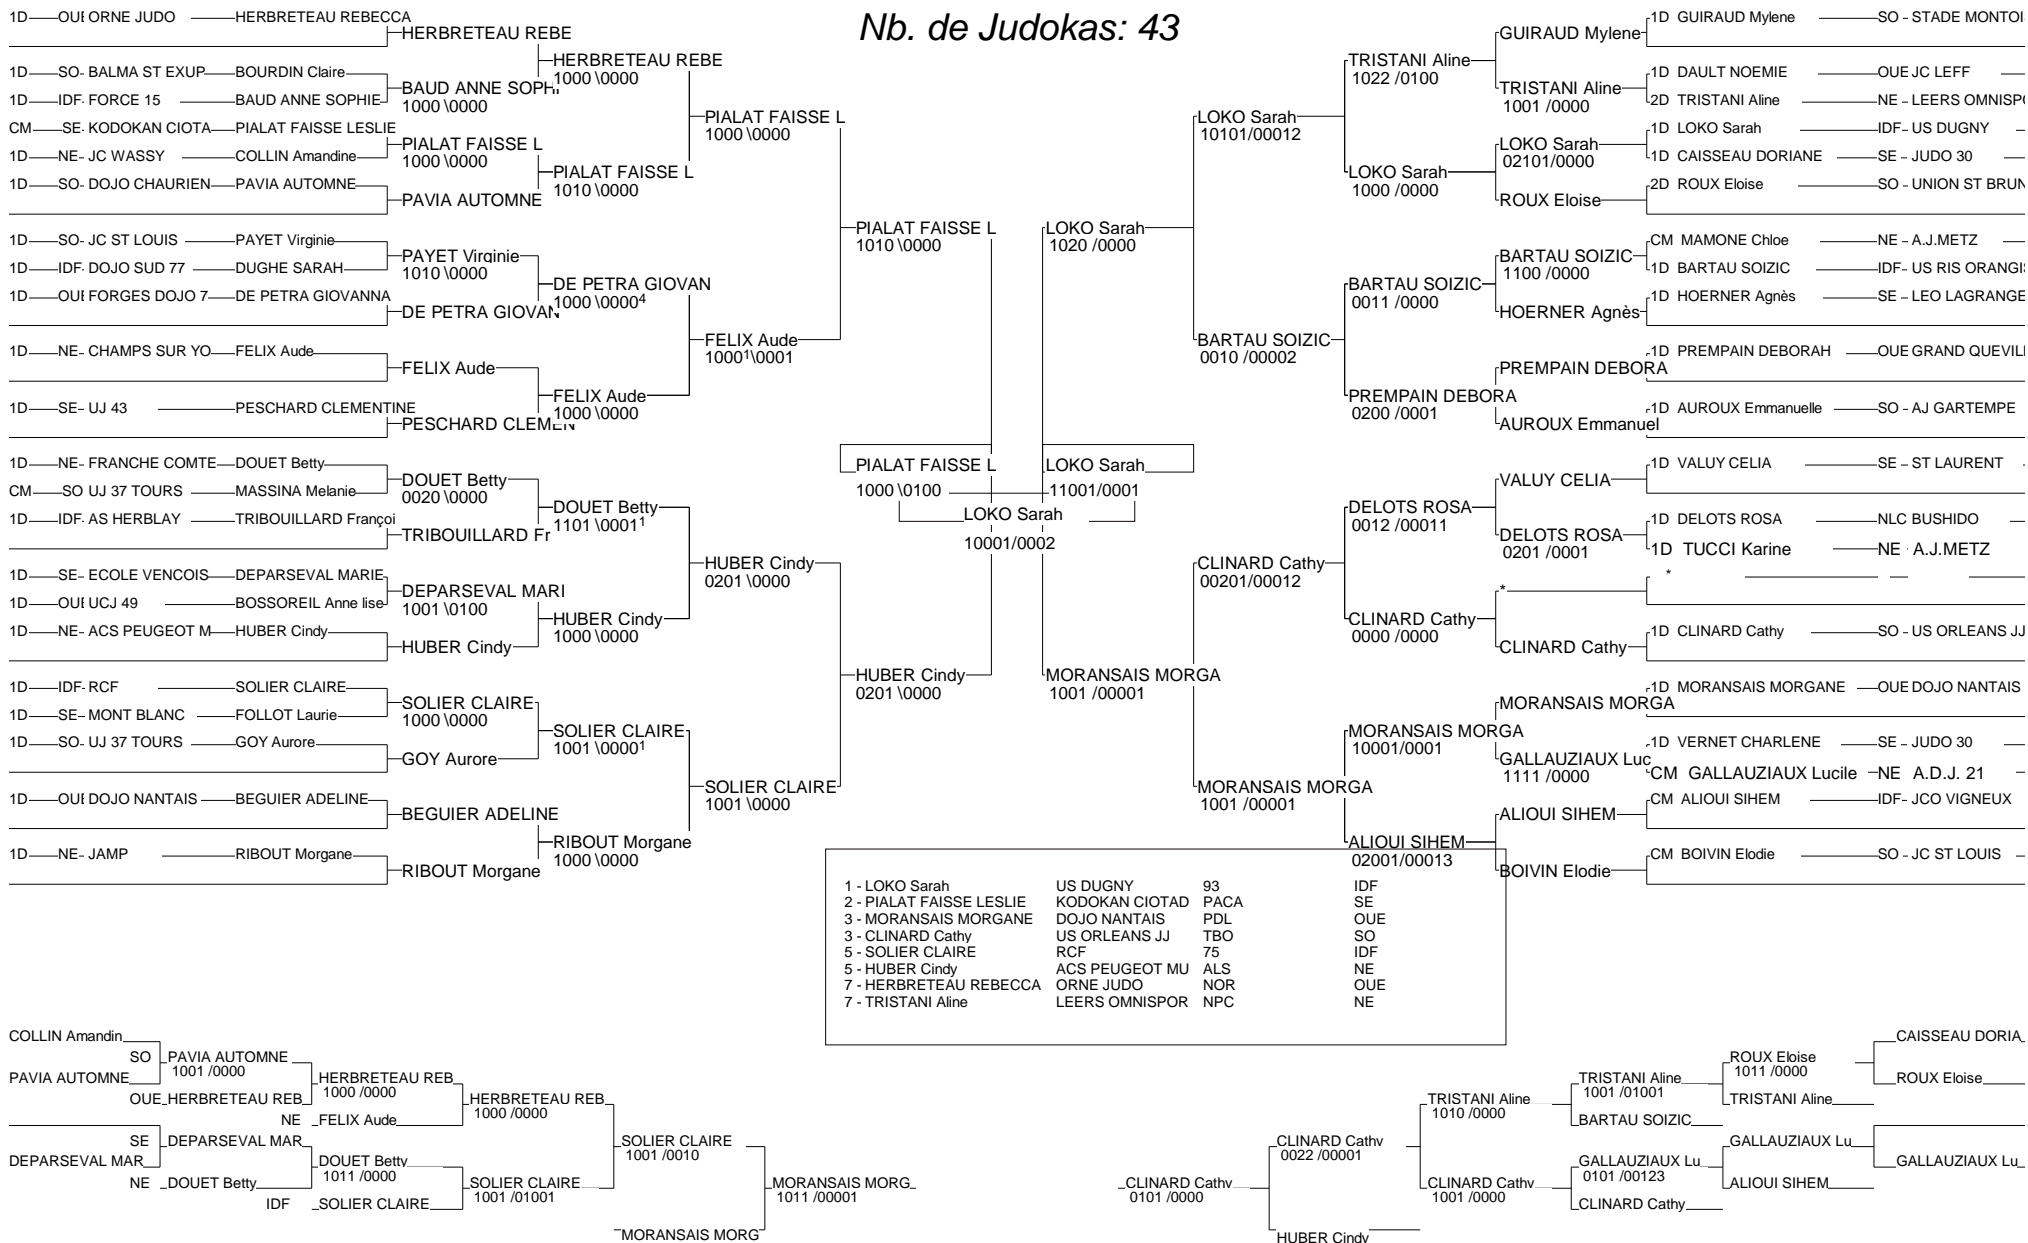

Chpt de France JUNIORS FEMININES

Institut du Judo le 24 Avril 2005

Cat. -57

Nb. de Judokas: 43