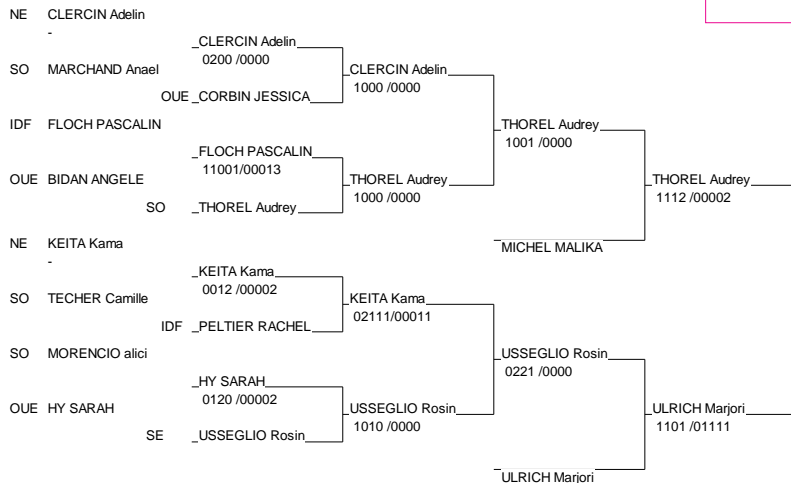

- | | | | |
|--------------------------|----------------|-----|-----|
| 1 - ZOUAK Rizlein | A.D.J. 21 | BOU | NE |
| 2 - ETIENNE VALERIANE | CPB RENNES | BRE | OE |
| 3 - PRUVOST MARIELLE | ACS PEUGEOT MU | ALS | NE |
| 3 - PAYET Emmanuelle | LEVALLOIS SC | 92 | IDF |
| 5 - GOUELIN MARIELLE | J BROCELIANDE | BRE | OE |
| 5 - DON ZINGA Chrystelle | US ORLEANS JJ | TBO | SO |
| 7 - MORENO Mélanie | USJ 86 | PCH | SO |
| 7 - RASMONT Caroline | BALMA ST EXUPE | MP | SO |

Chpt de France JUNIORS FEMININES

Institut du Judo le 24 Avril 2005

Cat. -70

Nb. de Judokas: 39

Chpt de France JUNIORS FEMININES

Institut du Judo le 24 Avril 2005

Cat. -78

Nb. de Judokas: 31

1 - MENTOUOPOU GERALDINE	ACS PEUGEOT MU	ALS	NE
2 - JANINET Violette	RED STAR CHAMP	94	IDF
3 - THOREL Audrey	UJBC BRIVE	LIM	SO
3 - ULRICH Marjorie	ACS PEUGEOT MU	ALS	NE
5 - MICHEL MALIKA	ALL ECOLE MAZZ	PACA	SE
5 - USSEGLIO Rosine	MONTMELIAN JC	DS	SE
7 - CLERCIN Adeline	MARCK JUDO	NPC	NE
7 - KEITA Kama	JAMP	PIC	NE