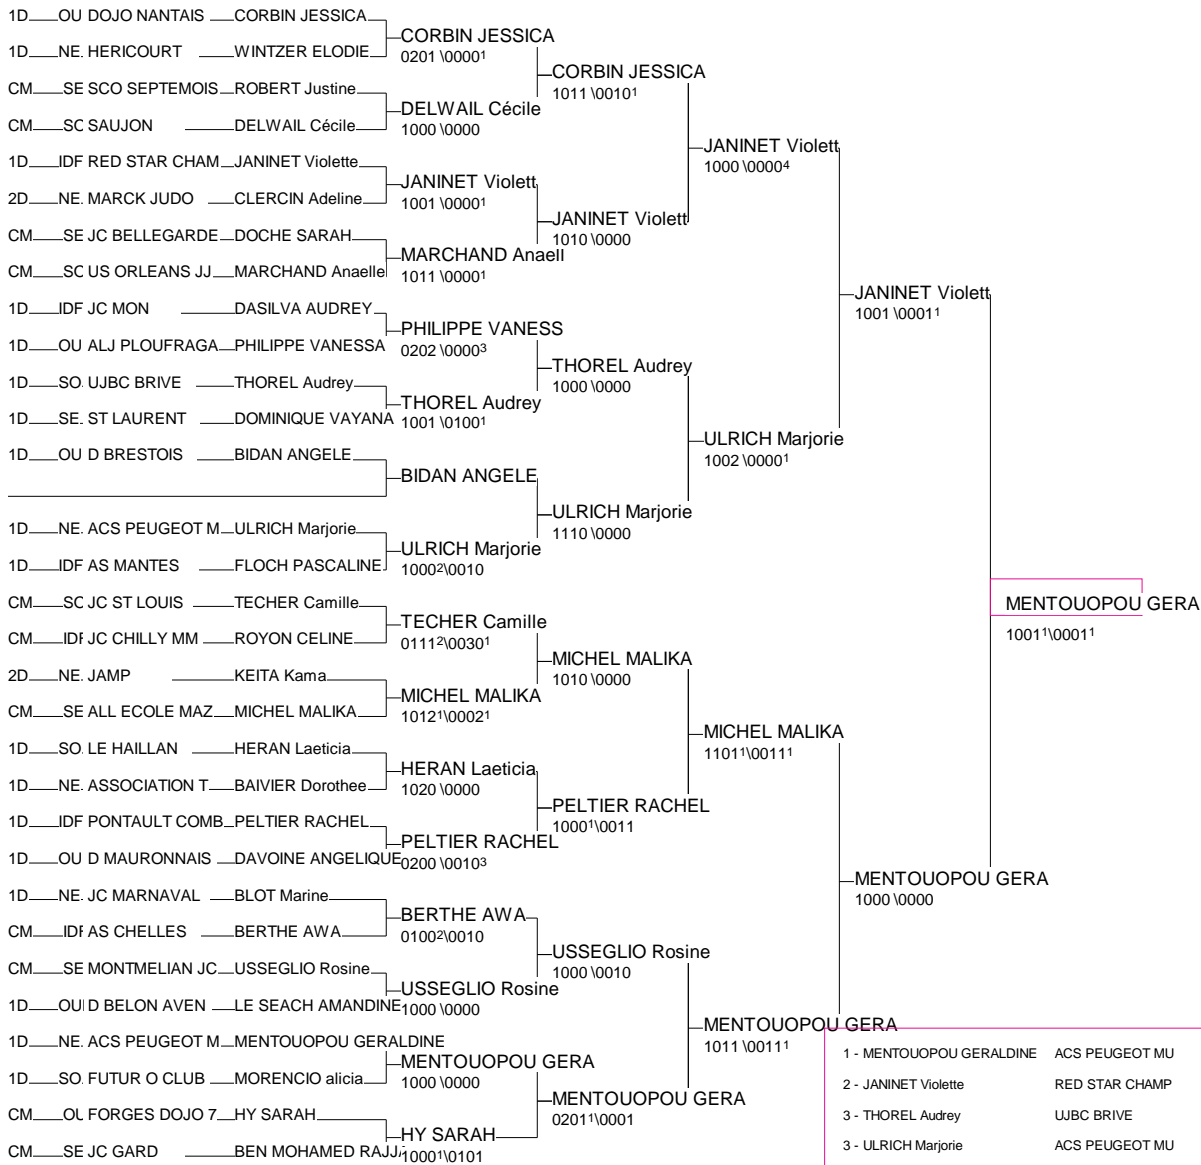

- | | | | |
|--------------------------|----------------|-----|-----|
| 1 - ZOUAK Rizlein | A.D.J. 21 | BOU | NE |
| 2 - ETIENNE VALERIANE | CPB RENNES | BRE | OE |
| 3 - PRUVOST MARIELLE | ACS PEUGEOT MU | ALS | NE |
| 3 - PAYET Emmanuelle | LEVALLOIS SC | 92 | IDF |
| 5 - GOUELIN MARIELLE | J BROCELIANDE | BRE | OE |
| 5 - DON ZINGA Chrystelle | US ORLEANS JJ | TBO | SO |
| 7 - MORENO Mélanie | USJ 86 | PCH | SO |
| 7 - RASMONT Caroline | BALMA ST EXUPE | MP | SO |

Chpt de France JUNIORS FEMININES

Institut du Judo le 24 Avril 2005

Cat. -70

Nb. de Judokas: 39

Chpt de France JUNIORS FEMININES

Institut du Judo le 24 Avril 2005

Cat. -78

Nb. de Judokas: 31

1 - MENTOUOPOU GERALDINE	ACS PEUGEOT MU	ALS	NE
2 - JANINET Violette	RED STAR CHAMP	94	IDF
3 - THOREL Audrey	UJBC BRIVE	LIM	SO
3 - ULRICH Marjorie	ACS PEUGEOT MU	ALS	NE
5 - MICHEL MALIKA	ALL ECOLE MAZZ	PACA	SE
5 - USSEGLIO Rosine	MONTMELIAN JC	DS	SE
7 - CLERCIN Adeline	MARCK JUDO	NPC	NE
7 - KEITA Kama	JAMP	PIC	NE