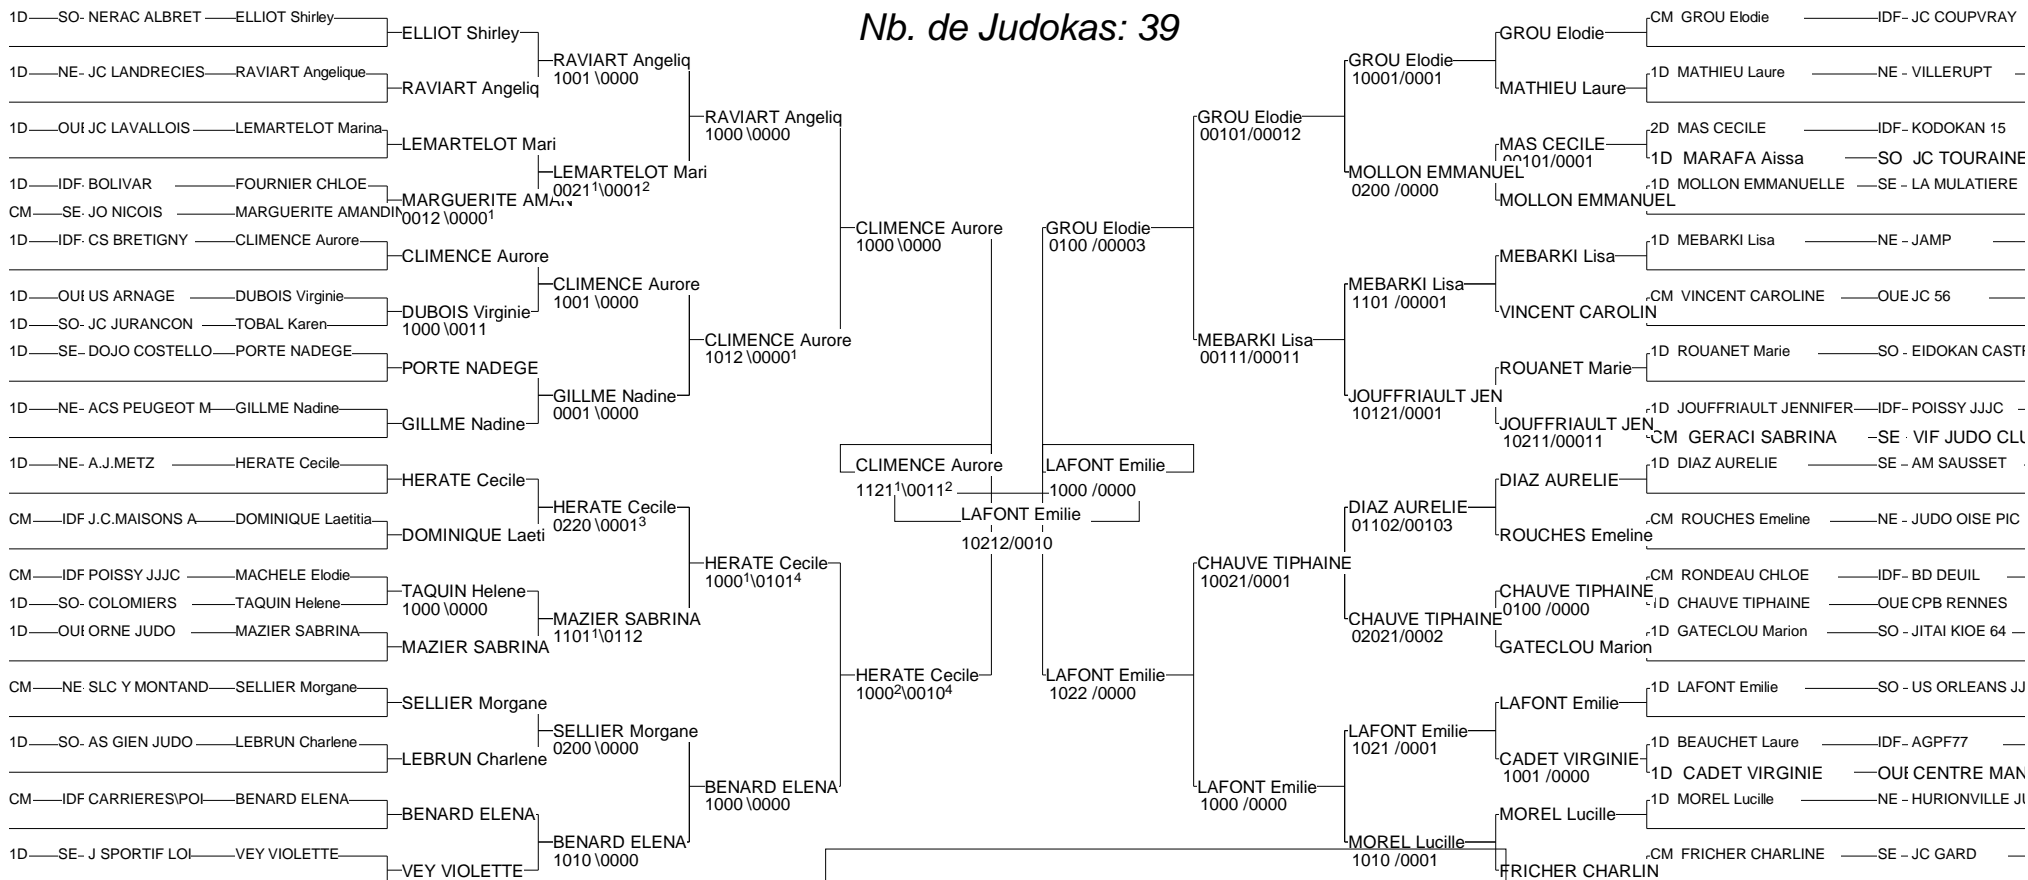

Chpt de France JUNIORS FEMININES

Institut du Judo le 24 Avril 2005

Cat. -48

Nb. de Judokas: 39

Chpt de France JUNIORS FEMININES

Institut du Judo le 24 Avril 2005

Cat. -52

Nb. de Judokas: 43