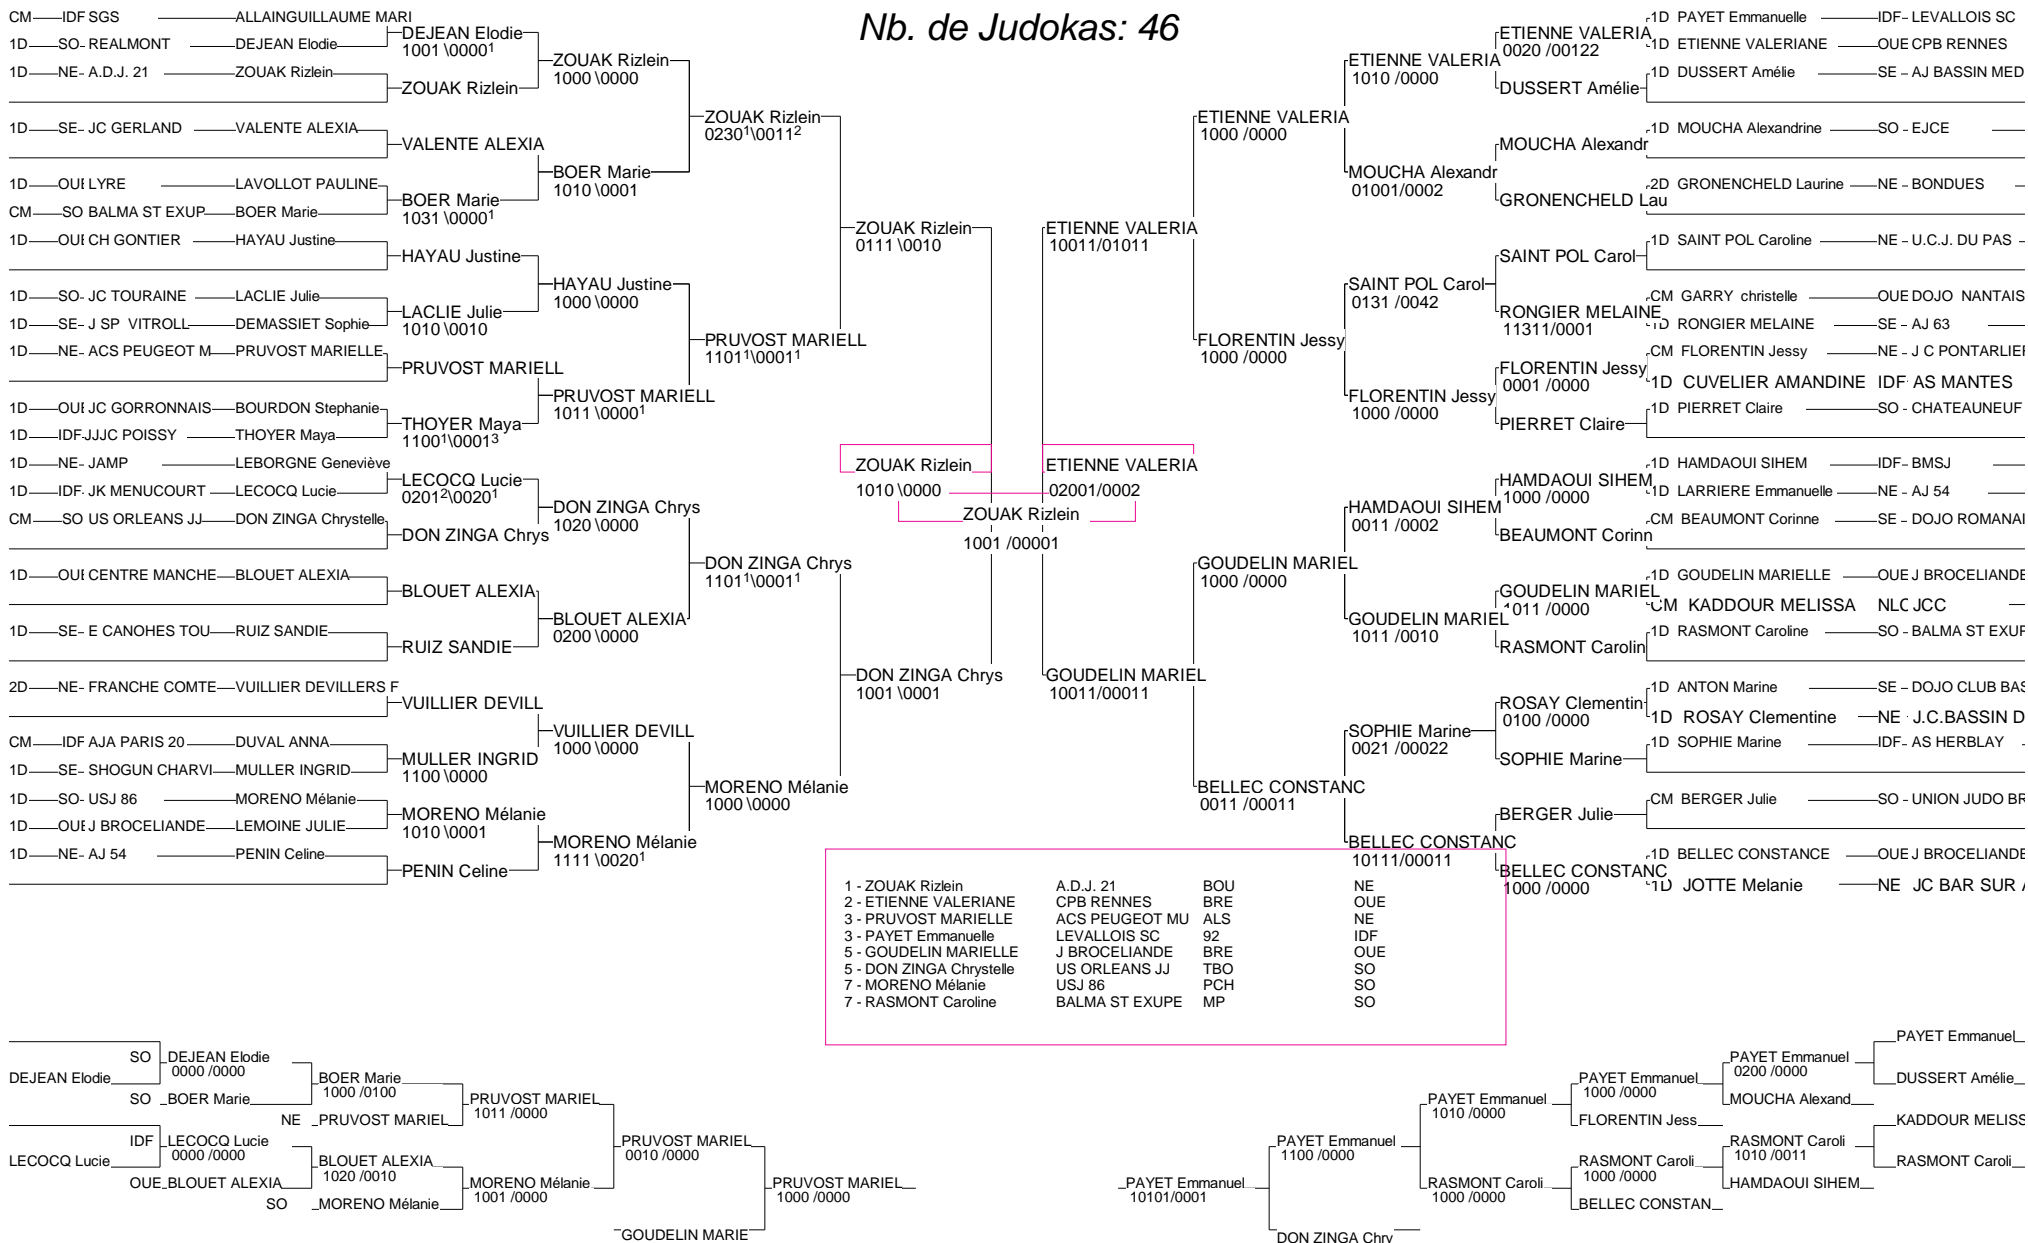

Chpt de France JUNIORS FEMININES

Institut du Judo le 24 Avril 2005

Cat. -57

Nb. de Judokas: 43

Chpt de France JUNIORS FEMININES

Institut du Judo le 24 Avril 2005

Cat. -63

Nb. de Judokas: 46