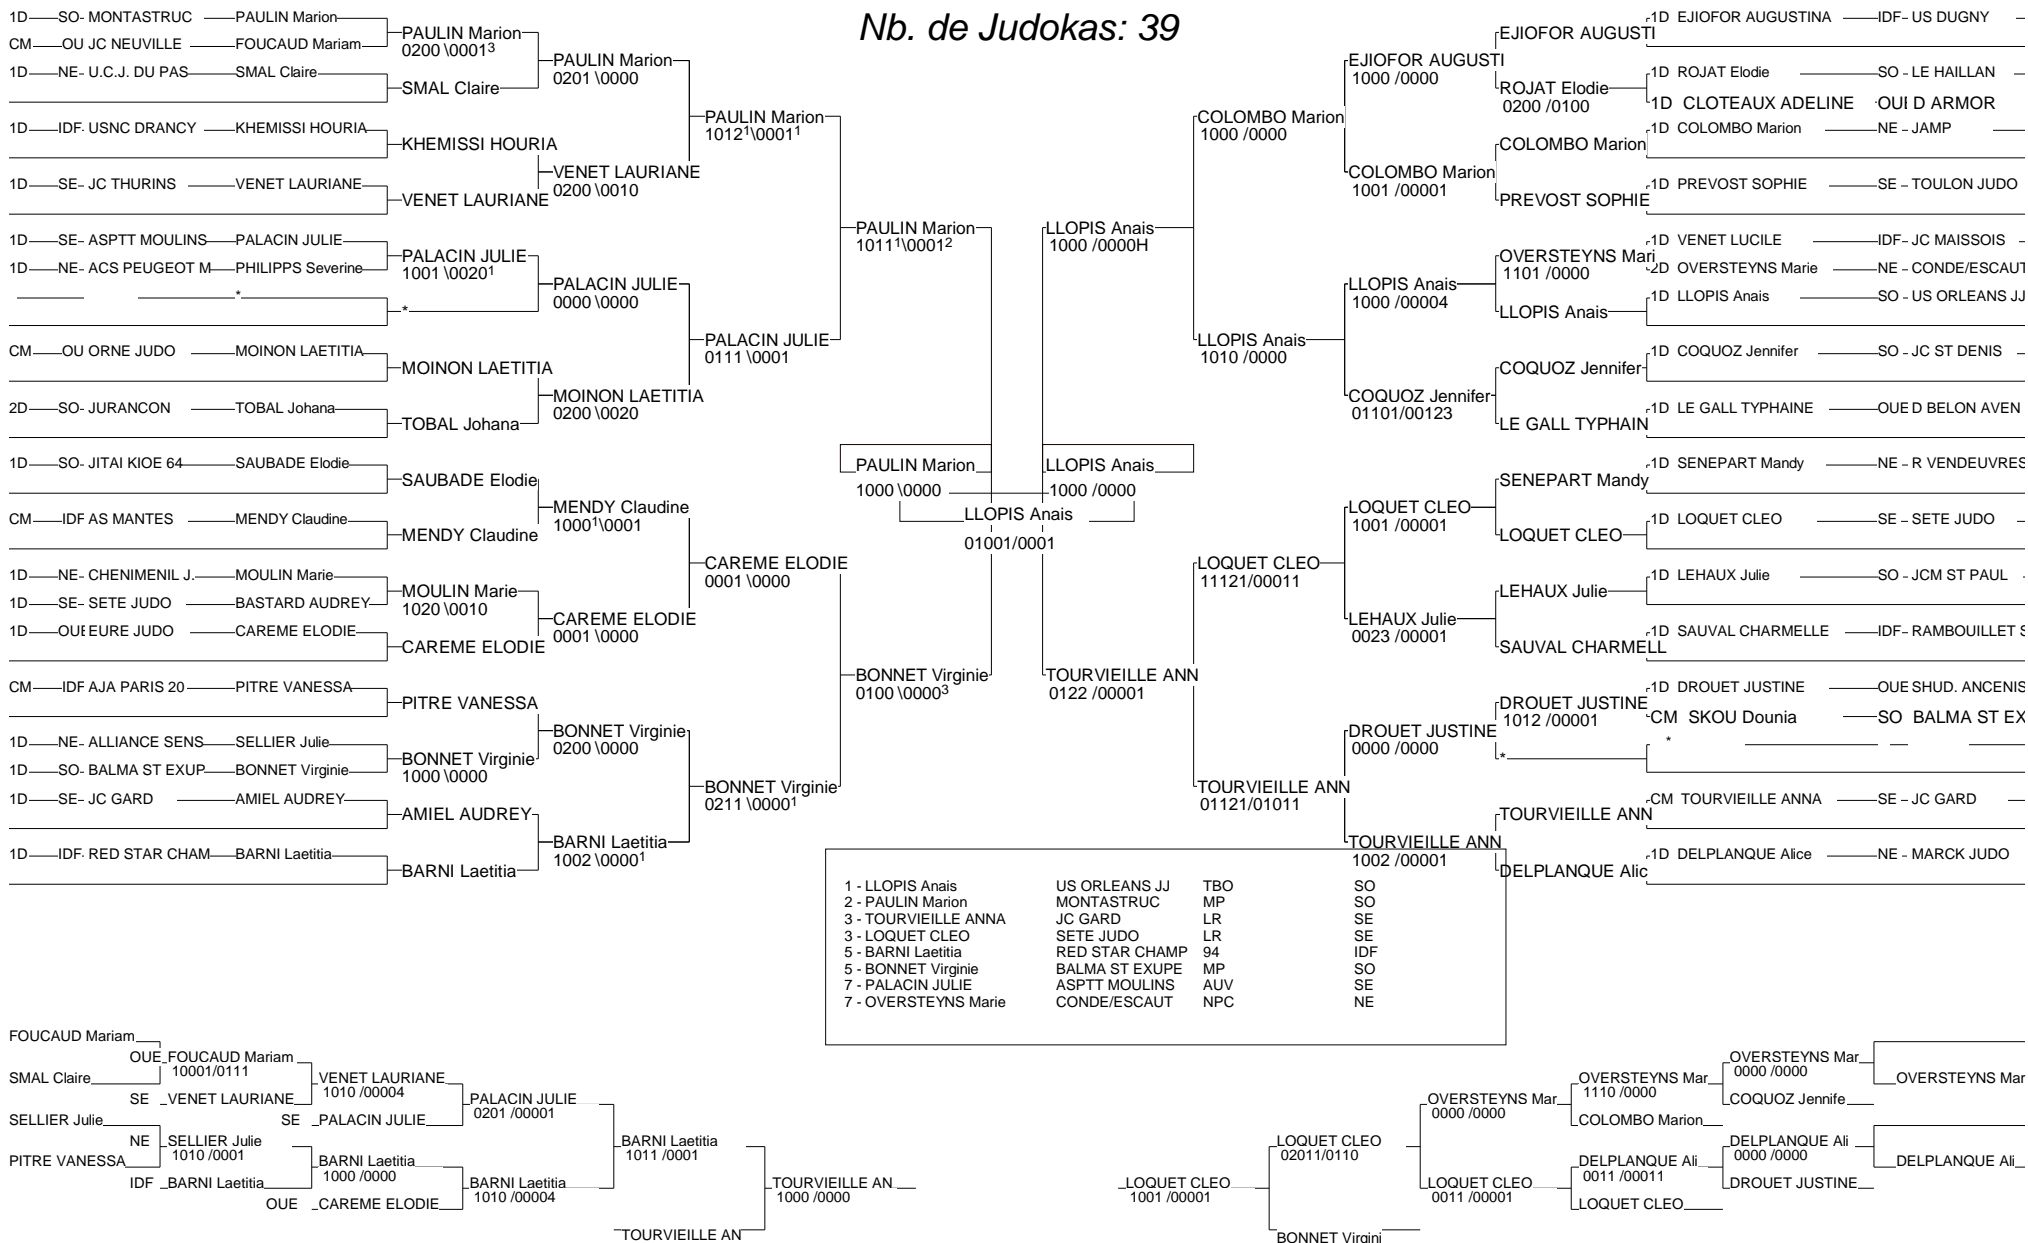

Chpt de France JUNIORS FEMININES

Institut du Judo le 24 Avril 2005

Cat. -70

Nb. de Judokas: 39