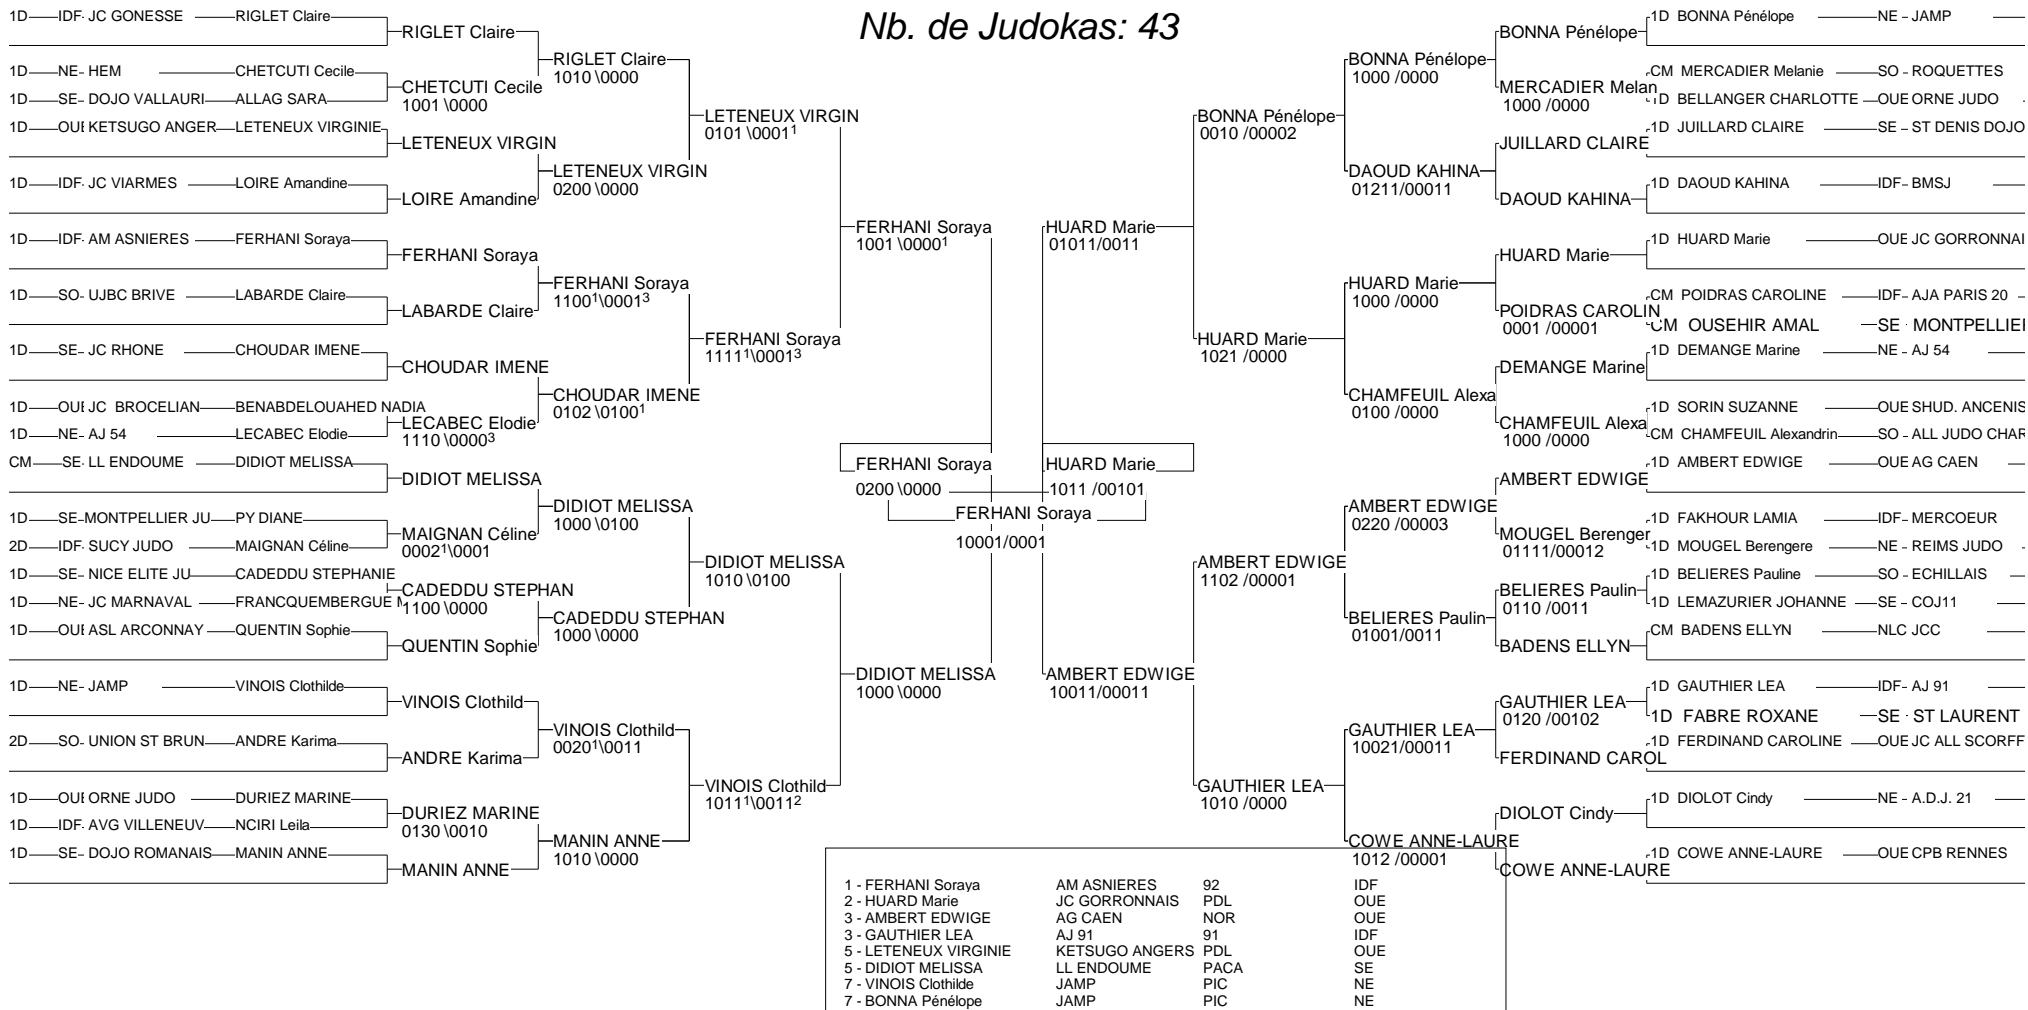

Chpt de France JUNIORS FEMININES

Institut du Judo le 24 Avril 2005

Cat. -48

Nb. de Judokas: 39

Chpt de France JUNIORS FEMININES

Institut du Judo le 24 Avril 2005

Cat. -52

Nb. de Judokas: 43